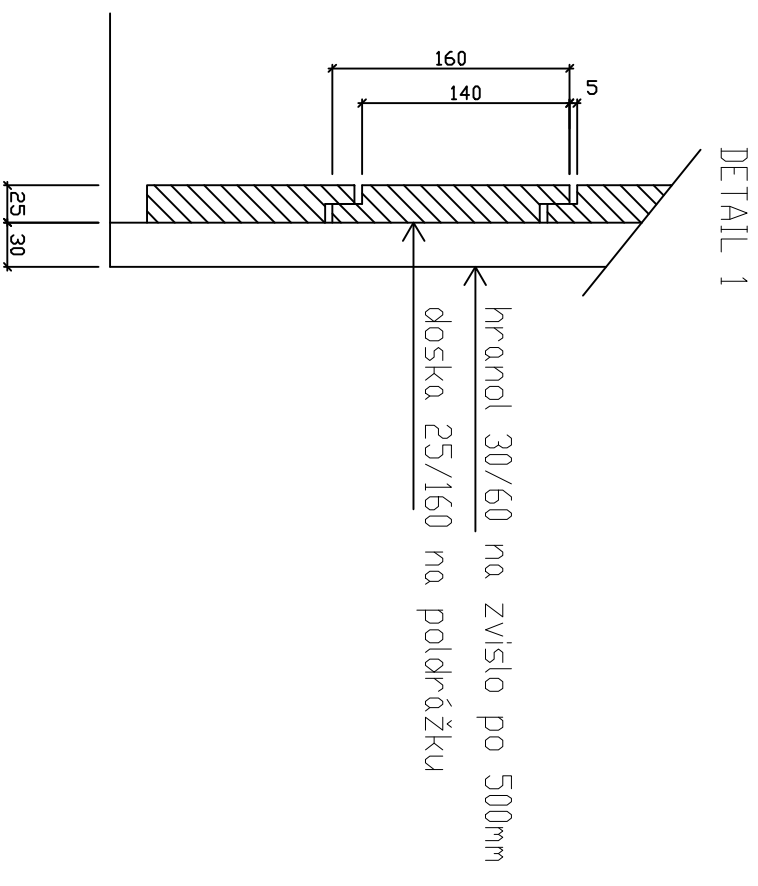

DETAIL 1

DETAIL A

DETAIL 1

hranol 30/60 na zvislo po 500mm
doska 25/160 na polokružku

DETAIL A

hranol 50/50 vodorovne po 500mm

doska 25/150