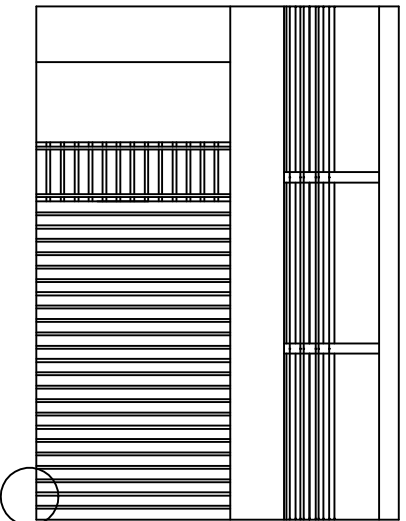

DETAIL 1

DETAIL A

DETAIL 1

hranol 30/60 na zvislo po 500mm
doska 25/160 na polokružku

DETAIL A

hranol 50/50 vodorovne po 500mm

doska 25/150