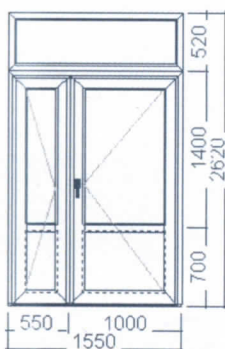

1. Pozice: / 1

Dvoukřídle dveře se samostatným nadsvětlíkem+příčk

Množství: 1 ks

Šířka/výška 1550 / 2620 mm

Profily: GEALAN 8000 - 6ti-komorový systém, 74 mm

Stavební otvor: 1580 x 2635 mm

Šířka prof. kombinace: 164 mm

Světlost pozice: 1418 x 2014 mm

Barva: oboustranný ořech - standard 20

Kování: Winkhaus autopilot

Sklo: U=1.1

Connex 33.1 - TGI 14 - Planibel 1,1+argon

Výplň: spodní část dveří PVC výplň (hladká)  
dveřní křídla bezpečnostní sklo CX6  
nadsvětlík čiré sklo PL1,1