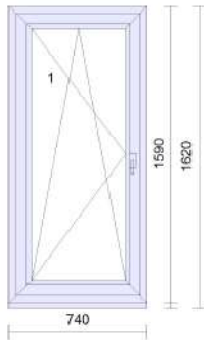

**Pozice: 1****Množství: 1 ks**

Profil: EFEKT  
 Šířka: 1690 mm  
 Výška: 1580 mm  
 Barva venku: **Nussbaum 21^**  
 Barva uvnitř: **bílá**  
 Rám: rám standard  
 Křídlo: bez křídla  
 Rozšíření: podklad 8069 uni pro PVC tep. izol. 27,5/50mm  
 Výplň: \*/16/ 4 Pl. Top N+, Ug1,1  
 Sklo spec1: Matelux 4 mm  
 Výplň tl.: 24 mm  
 Kování: **Pole + název otvorky:**  
 1 pevně v rámu  
 Kotvení: na vruty - H+D+L+P  
 Odvodnění: dopředu

*Cena za kus: Cena celkem:*

Zakrývací lišta 30mm, bílá s prap.  
 Délka: 4910 mm

**Pozice: 2****Množství: 1 ks**

Profil: EFEKT  
 Šířka: 740 mm  
 Výška: 1590 mm  
 Barva venku: **Nussbaum 21^**  
 Barva uvnitř: **bílá**  
 Rám: rám standard  
 Křídlo: křídlo standard  
 Rozšíření: podklad 8069 uni pro PVC tep. izol. 27,5/50mm  
 Výplň: 4-16-4 Float-PTN+, Ug1,1  
 Výplň tl.: 24 mm  
 Kování: **Pole + název otvorky:**  
 1 otevíravé sklopné levé  
 Kotvení: na vruty - H+D+L+P  
 Odvodnění: dopředu  
**Poznámka k pozici:** :  
 CHODBA

*Cena za kus: Cena celkem:*

Klička Atlanta secustik, bílá

**Pozice: 3****Množství: 1 ks**

Profil: EFEKT  
 Šířka: 410 mm  
 Výška: 800 mm  
 Barva venku: **Nussbaum 21^**  
 Barva uvnitř: **bílá**  
 Rám: rám standard  
 Křídlo: křídlo standard  
 Rozšíření: podklad 8069 uni pro PVC tep. izol. 27,5/50mm  
 Výplň: \*/16/ 4 Pl. Top N+, Ug1,1  
 Sklo spec1: Matelux 4 mm  
 Výplň tl.: 24 mm  
 Kování: **Pole + název otvorky:**  
 1 otevíravé sklopné pravé  
 Kotvení: na vruty - H+D+L+P  
 Odvodnění: dopředu  
**Poznámka k pozici:** :  
 WC