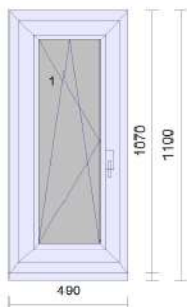

Cena za kus: Cena celkem:

Klička Atlanta secustik, bílá

Pozice: 6

Množství: 1 ks

Profil: EFEKT  
Šířka: 740 mm  
Výška: 1390 mm  
Barva venku: **Nussbaum 21^**  
Barva uvnitř: **bílá**  
Rám: rám standard  
Křídlo: křídlo standard  
Rozšíření: podklad 8069 uni pro PVC tep. izol. 27,5/50mm  
Výplň: 4-16-4 Float-PTN+, Ug1,1  
Výplň tl.: 24 mm  
Kování: **Pole + název otvorů:**  
1 otevíravé sklopné levé  
Kotvení: na vruty - H+D+L+P  
Odvodnění: dopředu  
**Poznámka k pozici:** :  
SCHODY NAHOŘE

Cena za kus: Cena celkem:

Klička Atlanta secustik, bílá

**Pozice: 7****Množství: 1 ks**

Profil: EFEKT  
 Šířka: 410 mm  
 Výška: 800 mm  
 Barva venku: **Nussbaum 21^**  
 Barva uvnitř: **bílá**  
 Rám: rám standard  
 Křídlo: křídlo standard  
 Rozšíření: podklad 8069 uni pro PVC tep. izol. 27,5/50mm  
 Výplň: \*/16/ 4 Pl. Top N+, Ug1,1  
 Sklo spec1: Matelux 4 mm  
 Výplň tl.: 24 mm  
 Kování: **Pole + název otvírky:**  
 1 otevíravé sklopné pravé  
 Kotvení: na vruty - H+D+L+P  
 Odvodnění: dopředu

**Poznámka k pozici:** :  
WC - PATRO

*Cena za kus: Cena celkem:*

--

Klička Atlanta secustik, bílá

**Pozice: 8****Množství: 1 ks**

Profil: EFEKT  
 Šířka: 490 mm  
 Výška: 1070 mm  
 Barva venku: **Nussbaum 21^**  
 Barva uvnitř: **bílá**  
 Rám: rám standard  
 Křídlo: křídlo standard  
 Rozšíření: podklad 8069 uni pro PVC tep. izol. 27,5/50mm  
 Výplň: \*/16/ 4 Pl. Top N+, Ug1,1  
 Sklo spec1: Matelux 4 mm  
 Výplň tl.: 24 mm  
 Kování: **Pole + název otvírky:**  
 1 otevíravé sklopné levé  
 Kotvení: na vruty - H+D+L+P  
 Odvodnění: dopředu