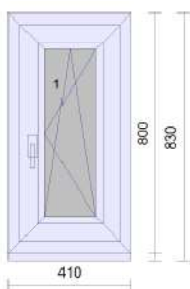

**Pozice: 1****Množství: 1 ks**

Profil: EFEKT  
 Šířka: 1690 mm  
 Výška: 1580 mm  
 Barva venku: **Nussbaum 21^**  
 Barva uvnitř: **bílá**  
 Rám: rám standard  
 Křídlo: bez křídla  
 Rozšíření: podklad 8069 uni pro PVC tep. izol. 27,5/50mm  
 Výplň: \*/16/ 4 Pl. Top N+, Ug1,1  
 Sklo spec1: Matelux 4 mm  
 Výplň tl.: 24 mm  
 Kování: **Pole + název otvorky:**  
 1 pevně v rámu  
 Kotvení: na vruty - H+D+L+P  
 Odvodnění: dopředu

*Cena za kus: Cena celkem:*

Zakrývací lišta 30mm, bílá s prap.  
 Délka: 4910 mm

**Pozice: 2****Množství: 1 ks**

Profil: EFEKT  
 Šířka: 740 mm  
 Výška: 1590 mm  
 Barva venku: **Nussbaum 21^**  
 Barva uvnitř: **bílá**  
 Rám: rám standard  
 Křídlo: křídlo standard  
 Rozšíření: podklad 8069 uni pro PVC tep. izol. 27,5/50mm  
 Výplň: 4-16-4 Float-PTN+, Ug1,1  
 Výplň tl.: 24 mm  
 Kování: **Pole + název otvorky:**  
 1 otevíravé sklopné levé  
 Kotvení: na vruty - H+D+L+P  
 Odvodnění: dopředu  
**Poznámka k pozici:** :  
 CHODBA

*Cena za kus: Cena celkem:*

Klička Atlanta secustik, bílá

**Pozice: 3****Množství: 1 ks**

Profil: EFEKT  
 Šířka: 410 mm  
 Výška: 800 mm  
 Barva venku: **Nussbaum 21^**  
 Barva uvnitř: **bílá**  
 Rám: rám standard  
 Křídlo: křídlo standard  
 Rozšíření: podklad 8069 uni pro PVC tep. izol. 27,5/50mm  
 Výplň: \*/16/ 4 Pl. Top N+, Ug1,1  
 Sklo spec1: Matelux 4 mm  
 Výplň tl.: 24 mm  
 Kování: **Pole + název otvorky:**  
 1 otevíravé sklopné pravé  
 Kotvení: na vruty - H+D+L+P  
 Odvodnění: dopředu  
**Poznámka k pozici:** :  
 WC