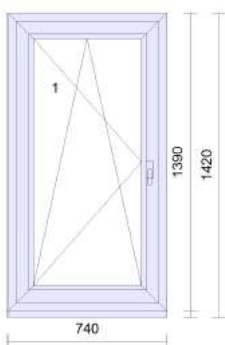

Cena za kus: Cena celkem:

Klička Atlanta secustik, bílá

Pozice: 5

Množství: 1 ks

Profil: EFEKT  
Šířka: 1340 mm  
Výška: 1190 mm  
Barva venku: **Nussbaum 21^**  
Barva uvnitř: **bílá**  
Rám: rám standard  
Křídlo: 2 \* křídlo standard  
Rozšíření: podklad 8069 uni pro PVC tep. izol. 27,5/50mm  
Výplň: 2 \* 4-16-4 Float-PTN+, Ug1,1  
Výplň tl.: 2 ks 24 mm  
Kování: **Pole + název otvorů:**  
1 otevíravé levé štlup  
2 otevíravé sklopné pravé hlavní  
Kotvení: na vruty - H+D+L+P  
Odvodnění: dopředu  
**Poznámka k pozici:** :  
SCHODY

Cena za kus: Cena celkem:

Klička Atlanta secustik, bílá

Pozice: 6

Množství: 1 ks

Profil: EFEKT  
Šířka: 740 mm  
Výška: 1390 mm  
Barva venku: **Nussbaum 21^**  
Barva uvnitř: **bílá**  
Rám: rám standard  
Křídlo: křídlo standard  
Rozšíření: podklad 8069 uni pro PVC tep. izol. 27,5/50mm  
Výplň: 4-16-4 Float-PTN+, Ug1,1  
Výplň tl.: 24 mm  
Kování: **Pole + název otvorů:**  
1 otevíravé sklopné levé  
Kotvení: na vruty - H+D+L+P  
Odvodnění: dopředu  
**Poznámka k pozici:** :  
SCHODY NAHOŘE

**Poznámka k pozici:** :  
WC - PATRO

*Cena za kus: Cena celkem:*

--

Klička Atlanta secustik, bílá

**Pozice: 8****Množství: 1 ks**

Profil: EFEKT  
 Šířka: 490 mm  
 Výška: 1070 mm  
 Barva venku: **Nussbaum 21^**  
 Barva uvnitř: **bílá**  
 Rám: rám standard  
 Křídlo: křídlo standard  
 Rozšíření: podklad 8069 uni pro PVC tep. izol. 27,5/50mm  
 Výplň: \*/16/ 4 Pl. Top N+, Ug1,1  
 Sklo spec1: Matelux 4 mm  
 Výplň tl.: 24 mm  
 Kování: **Pole + název otvírky:**  
 1 otevíravé sklopné levé  
 Kotvení: na vruty - H+D+L+P  
 Odvodnění: dopředu