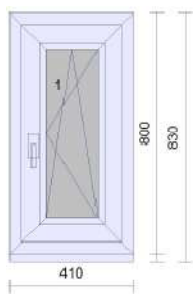

Cena za kus: Cena celkem:

Klička Atlanta secustik, bílá

Pozice: 6

Množství: 1 ks

Profil: EFEKT  
Šířka: 740 mm  
Výška: 1390 mm  
Barva venku: **Nussbaum 21^**  
Barva uvnitř: **bílá**  
Rám: rám standard  
Křídlo: křídlo standard  
Rozšíření: podklad 8069 uni pro PVC tep. izol. 27,5/50mm  
Výplň: 4-16-4 Float-PTN+, Ug1,1  
Výplň tl.: 24 mm  
Kování: **Pole + název otvorů:**  
1 otevíravé sklopné levé  
Kotvení: na vruty - H+D+L+P  
Odvodnění: dopředu  
**Poznámka k pozici:** :  
SCHODY NAHOŘE

Cena za kus: Cena celkem:

Klička Atlanta secustik, bílá

**Pozice: 7****Množství: 1 ks**

Profil: EFEKT  
 Šířka: 410 mm  
 Výška: 800 mm  
 Barva venku: **Nussbaum 21^**  
 Barva uvnitř: **bílá**  
 Rám: rám standard  
 Křídlo: křídlo standard  
 Rozšíření: podklad 8069 uni pro PVC tep. izol. 27,5/50mm  
 Výplň: \*/16/ 4 Pl. Top N+, Ug1,1  
 Sklo spec1: Matelux 4 mm  
 Výplň tl.: 24 mm  
 Kování: **Pole + název otvírky:**  
 1 otevíravé sklopné pravé  
 Kotvení: na vruty - H+D+L+P  
 Odvodnění: dopředu

**Poznámka k pozici:** :  
WC - PATRO

*Cena za kus: Cena celkem:*

--

Klička Atlanta secustik, bílá

**Pozice: 8****Množství: 1 ks**

Profil: EFEKT  
 Šířka: 490 mm  
 Výška: 1070 mm  
 Barva venku: **Nussbaum 21^**  
 Barva uvnitř: **bílá**  
 Rám: rám standard  
 Křídlo: křídlo standard  
 Rozšíření: podklad 8069 uni pro PVC tep. izol. 27,5/50mm  
 Výplň: \*/16/ 4 Pl. Top N+, Ug1,1  
 Sklo spec1: Matelux 4 mm  
 Výplň tl.: 24 mm  
 Kování: **Pole + název otvírky:**  
 1 otevíravé sklopné levé  
 Kotvení: na vruty - H+D+L+P  
 Odvodnění: dopředu