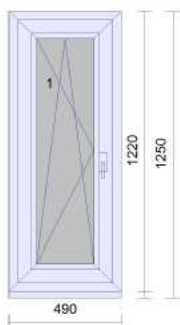

*Cena za kus: Cena celkem:*

Zakrývací lišta 30mm, bílá s prap.  
 Délka: 4910 mm

**Pozice: 2****Množství: 1 ks**

Profil: EFEKT  
 Šířka: 740 mm  
 Výška: 1590 mm  
 Barva venku: **Nussbaum 21^**  
 Barva uvnitř: **bílá**  
 Rám: rám standard  
 Křídlo: křídlo standard  
 Rozšíření: podklad 8069 uni pro PVC tep. izol. 27,5/50mm  
 Výplň: 4-16-4 Float-PTN+, Ug1,1  
 Výplň tl.: 24 mm  
 Kování: **Pole + název otvorky:**  
 1 otevíravé sklopné levé  
 Kotvení: na vruty - H+D+L+P  
 Odvodnění: dopředu  
**Poznámka k pozici:** :  
 CHODBA

*Cena za kus: Cena celkem:*

Klička Atlanta secustik, bílá

**Pozice: 3****Množství: 1 ks**

Profil: EFEKT  
 Šířka: 410 mm  
 Výška: 800 mm  
 Barva venku: **Nussbaum 21^**  
 Barva uvnitř: **bílá**  
 Rám: rám standard  
 Křídlo: křídlo standard  
 Rozšíření: podklad 8069 uni pro PVC tep. izol. 27,5/50mm  
 Výplň: \*/16/ 4 Pl. Top N+, Ug1,1  
 Sklo spec1: Matelux 4 mm  
 Výplň tl.: 24 mm  
 Kování: **Pole + název otvorky:**  
 1 otevíravé sklopné pravé  
 Kotvení: na vruty - H+D+L+P  
 Odvodnění: dopředu  
**Poznámka k pozici:** :  
 WC

*Cena za kus: Cena celkem:*

Klička Atlanta secustik, bílá

Pozice: 4

Množství: 1 ks

Profil: EFEKT  
Šířka: 490 mm  
Výška: 1220 mm  
Barva venku: **Nussbaum 21^**  
Barva uvnitř: **bílá**  
Rám: rám standard  
Křídlo: křídlo standard  
Rozšíření: podklad 8069 uni pro PVC tep. izol. 27,5/50mm  
Výplň: \*/16/ 4 Pl. Top N+, Ug1,1  
Sklo spec1: Matelux 4 mm  
Výplň tl.: 24 mm  
Kování: **Pole + název otvorů:**  
1 otevíravé sklopné levé  
Kotvení: na vruty - H+D+L+P  
Odvodnění: dopředu  
**Poznámka k pozici:** :  
KOUPELNA