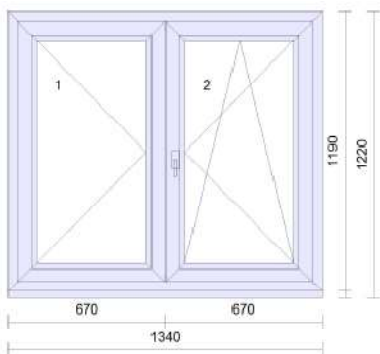

*Cena za kus: Cena celkem:*

Klička Atlanta secustik, bílá

**Pozice: 3****Množství: 1 ks**

Profil: EFEKT  
 Šířka: 410 mm  
 Výška: 800 mm  
 Barva venku: **Nussbaum 21^**  
 Barva uvnitř: **bílá**  
 Rám: rám standard  
 Křídlo: křídlo standard  
 Rozšíření: podklad 8069 uni pro PVC tep. izol. 27,5/50mm  
 Výplň: \*/16/ 4 Pl. Top N+, Ug1,1  
 Sklo spec1: Matelux 4 mm  
 Výplň tl.: 24 mm  
 Kování: **Pole + název otvorky:**  
 1 otevíravé sklopné pravé  
 Kotvení: na vruty - H+D+L+P  
 Odvodnění: dopředu  
**Poznámka k pozici:** :  
 WC

*Cena za kus: Cena celkem:*

Klička Atlanta secustik, bílá

Pozice: 4

Množství: 1 ks

Profil: EFEKT  
Šířka: 490 mm  
Výška: 1220 mm  
Barva venku: **Nussbaum 21^**  
Barva uvnitř: **bílá**  
Rám: rám standard  
Křídlo: křídlo standard  
Rozšíření: podklad 8069 uni pro PVC tep. izol. 27,5/50mm  
Výplň: \*/16/ 4 Pl. Top N+, Ug1,1  
Sklo spec1: Matelux 4 mm  
Výplň tl.: 24 mm  
Kování: **Pole + název otvorů:**  
1 otevíravé sklopné levé  
Kotvení: na vruty - H+D+L+P  
Odvodnění: dopředu  
**Poznámka k pozici:** :  
KOUPELNA

Cena za kus: Cena celkem:

Klička Atlanta secustik, bílá

Pozice: 5

Množství: 1 ks

Profil: EFEKT  
Šířka: 1340 mm  
Výška: 1190 mm  
Barva venku: **Nussbaum 21^**  
Barva uvnitř: **bílá**  
Rám: rám standard  
Křídlo: 2 \* křídlo standard  
Rozšíření: podklad 8069 uni pro PVC tep. izol. 27,5/50mm  
Výplň: 2 \* 4-16-4 Float-PTN+, Ug1,1  
Výplň tl.: 2 ks 24 mm  
Kování: **Pole + název otvorů:**  
1 otevíravé levé štlup  
2 otevíravé sklopné pravé hlavní  
Kotvení: na vruty - H+D+L+P  
Odvodnění: dopředu  
**Poznámka k pozici:** :  
SCHODY