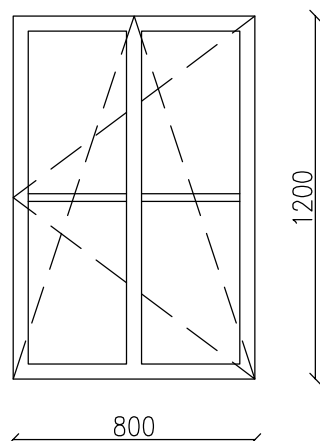

01 MATERIÁL DŘEVO 26 KS
 BARVA BÍLÁ
 ZASKLENÍ TROJSKO
 ZPŮSOB OTVÍRÁNÍ OTVÍRAVÉ/SKLOPNÉ–JEDNOKŘÍDLÉ

02 MATERIÁL DŘEVO 11 KS
 BARVA BÍLÁ
 ZASKLENÍ TROJSKO
 ZPŮSOB OTVÍRÁNÍ OTVÍRAVÉ/SKLOPNÉ–JEDNOKŘÍDLÉ