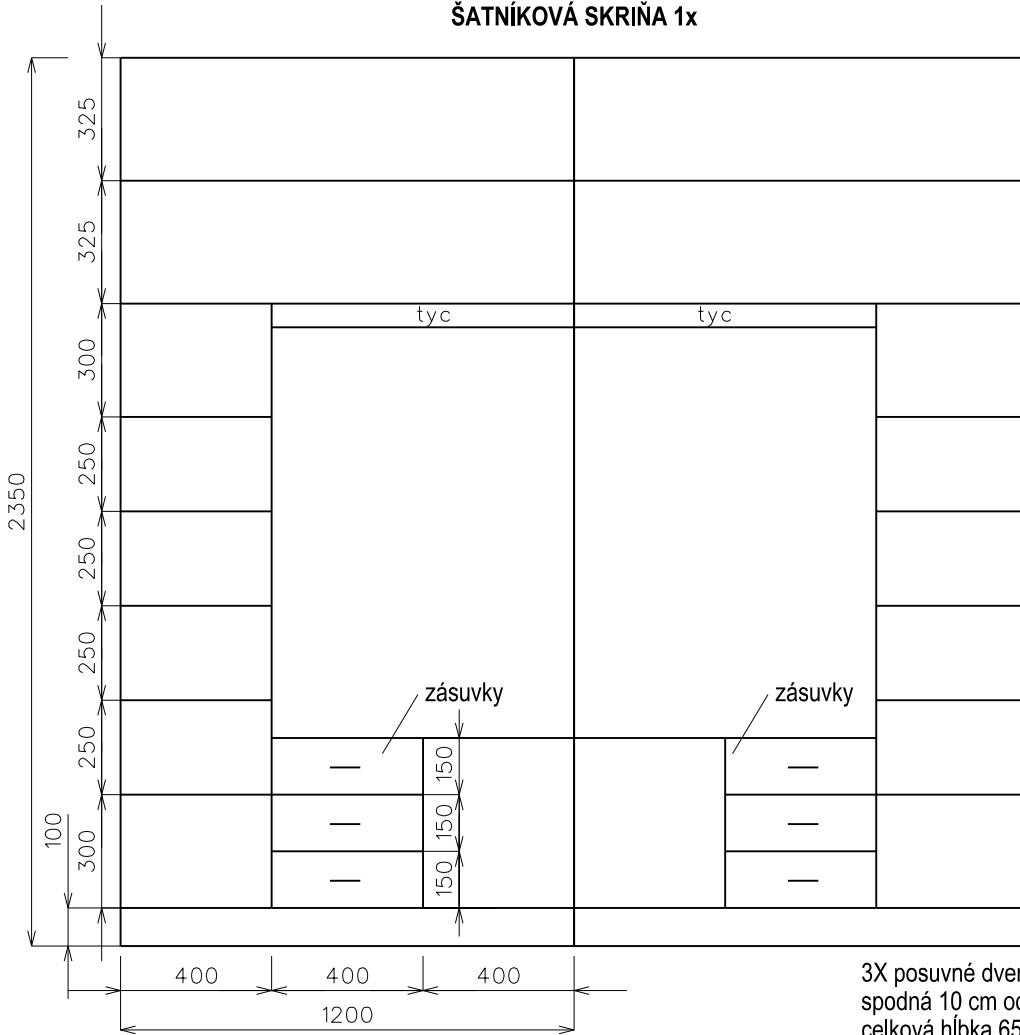

ŠATNÍKOVÁ SKRIŇA 1x

3X posuvné dvere
 spodná 10 cm odoberateľná podstavcová lišta
 celková hĺbka 65 cm
 dojazdy na dvere, tlmáče na zásuvky
 farba jaseň (svetlá)
 farba políc perlickova biela

ŠATNÍKOVÁ SKRIŇA 2x

posuvné dvere, osobitne spodná a vrchná časť
 spodná 10 cm odoberateľná podstavcová lišta
 dojazdy na dvere, tlmáče na zásuvky
 celková hĺbka 55 cm
 farba dub svetlý mliečny
 farba políc perlickova biela

KÚPEĽŇOVÁ SKRINKA POD UMÝVADLO 1x

vodeodolná skrinka
 umývalo má rozmer 100 x 40 cm
 hĺbka skrinky 40 cm
 farba biela lesklá
 postavená na nožkách vysokých 10 cm