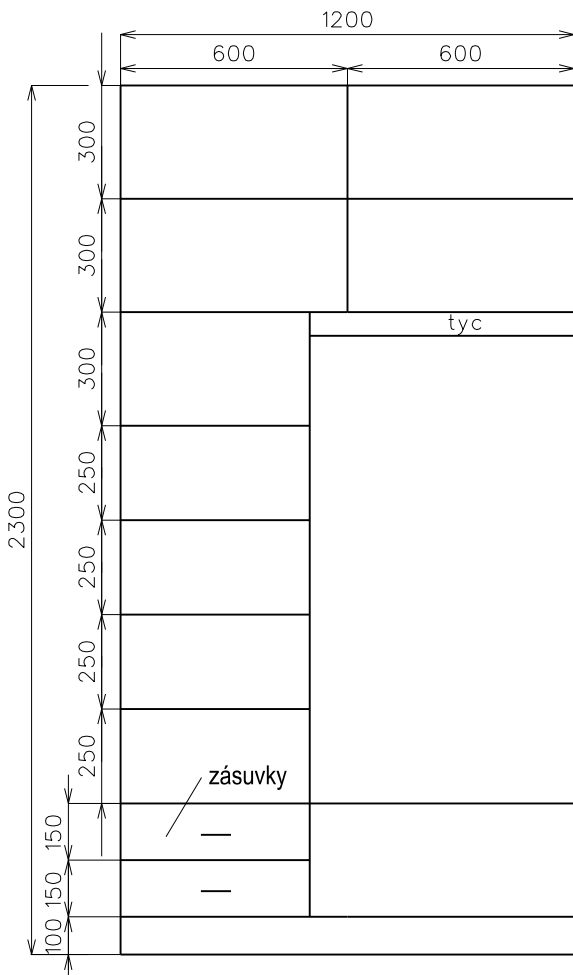

ŠATNÍKOVÁ SKRIŇA 1x

3X posuvné dvere
 spodná 10 cm odoberateľná podstavcová lišta
 celková hĺbka 65 cm
 dojazdy na dvere, tlmáče na zásuvky
 farba jaseň (svetlá)
 farba políc perlickova biela

ŠATNÍKOVÁ SKRIŇA 2x

posuvné dvere, osobitne spodná a vrchná časť
 spodná 10 cm odoberateľná podstavcová lišta
 dojazdy na dvere, tlmáče na zásuvky
 celková hĺbka 55 cm
 farba dub svetlý mliečny
 farba políc perlickova biela

KÚPEĽŇOVÁ SKRINKA POD UMÝVADLO 1x

vodeodolná skrinka
 umývalo má rozmer 100 x 40 cm
 hĺbka skrinky 40 cm
 farba biela lesklá
 postavená na nožkách vysokých 10 cm