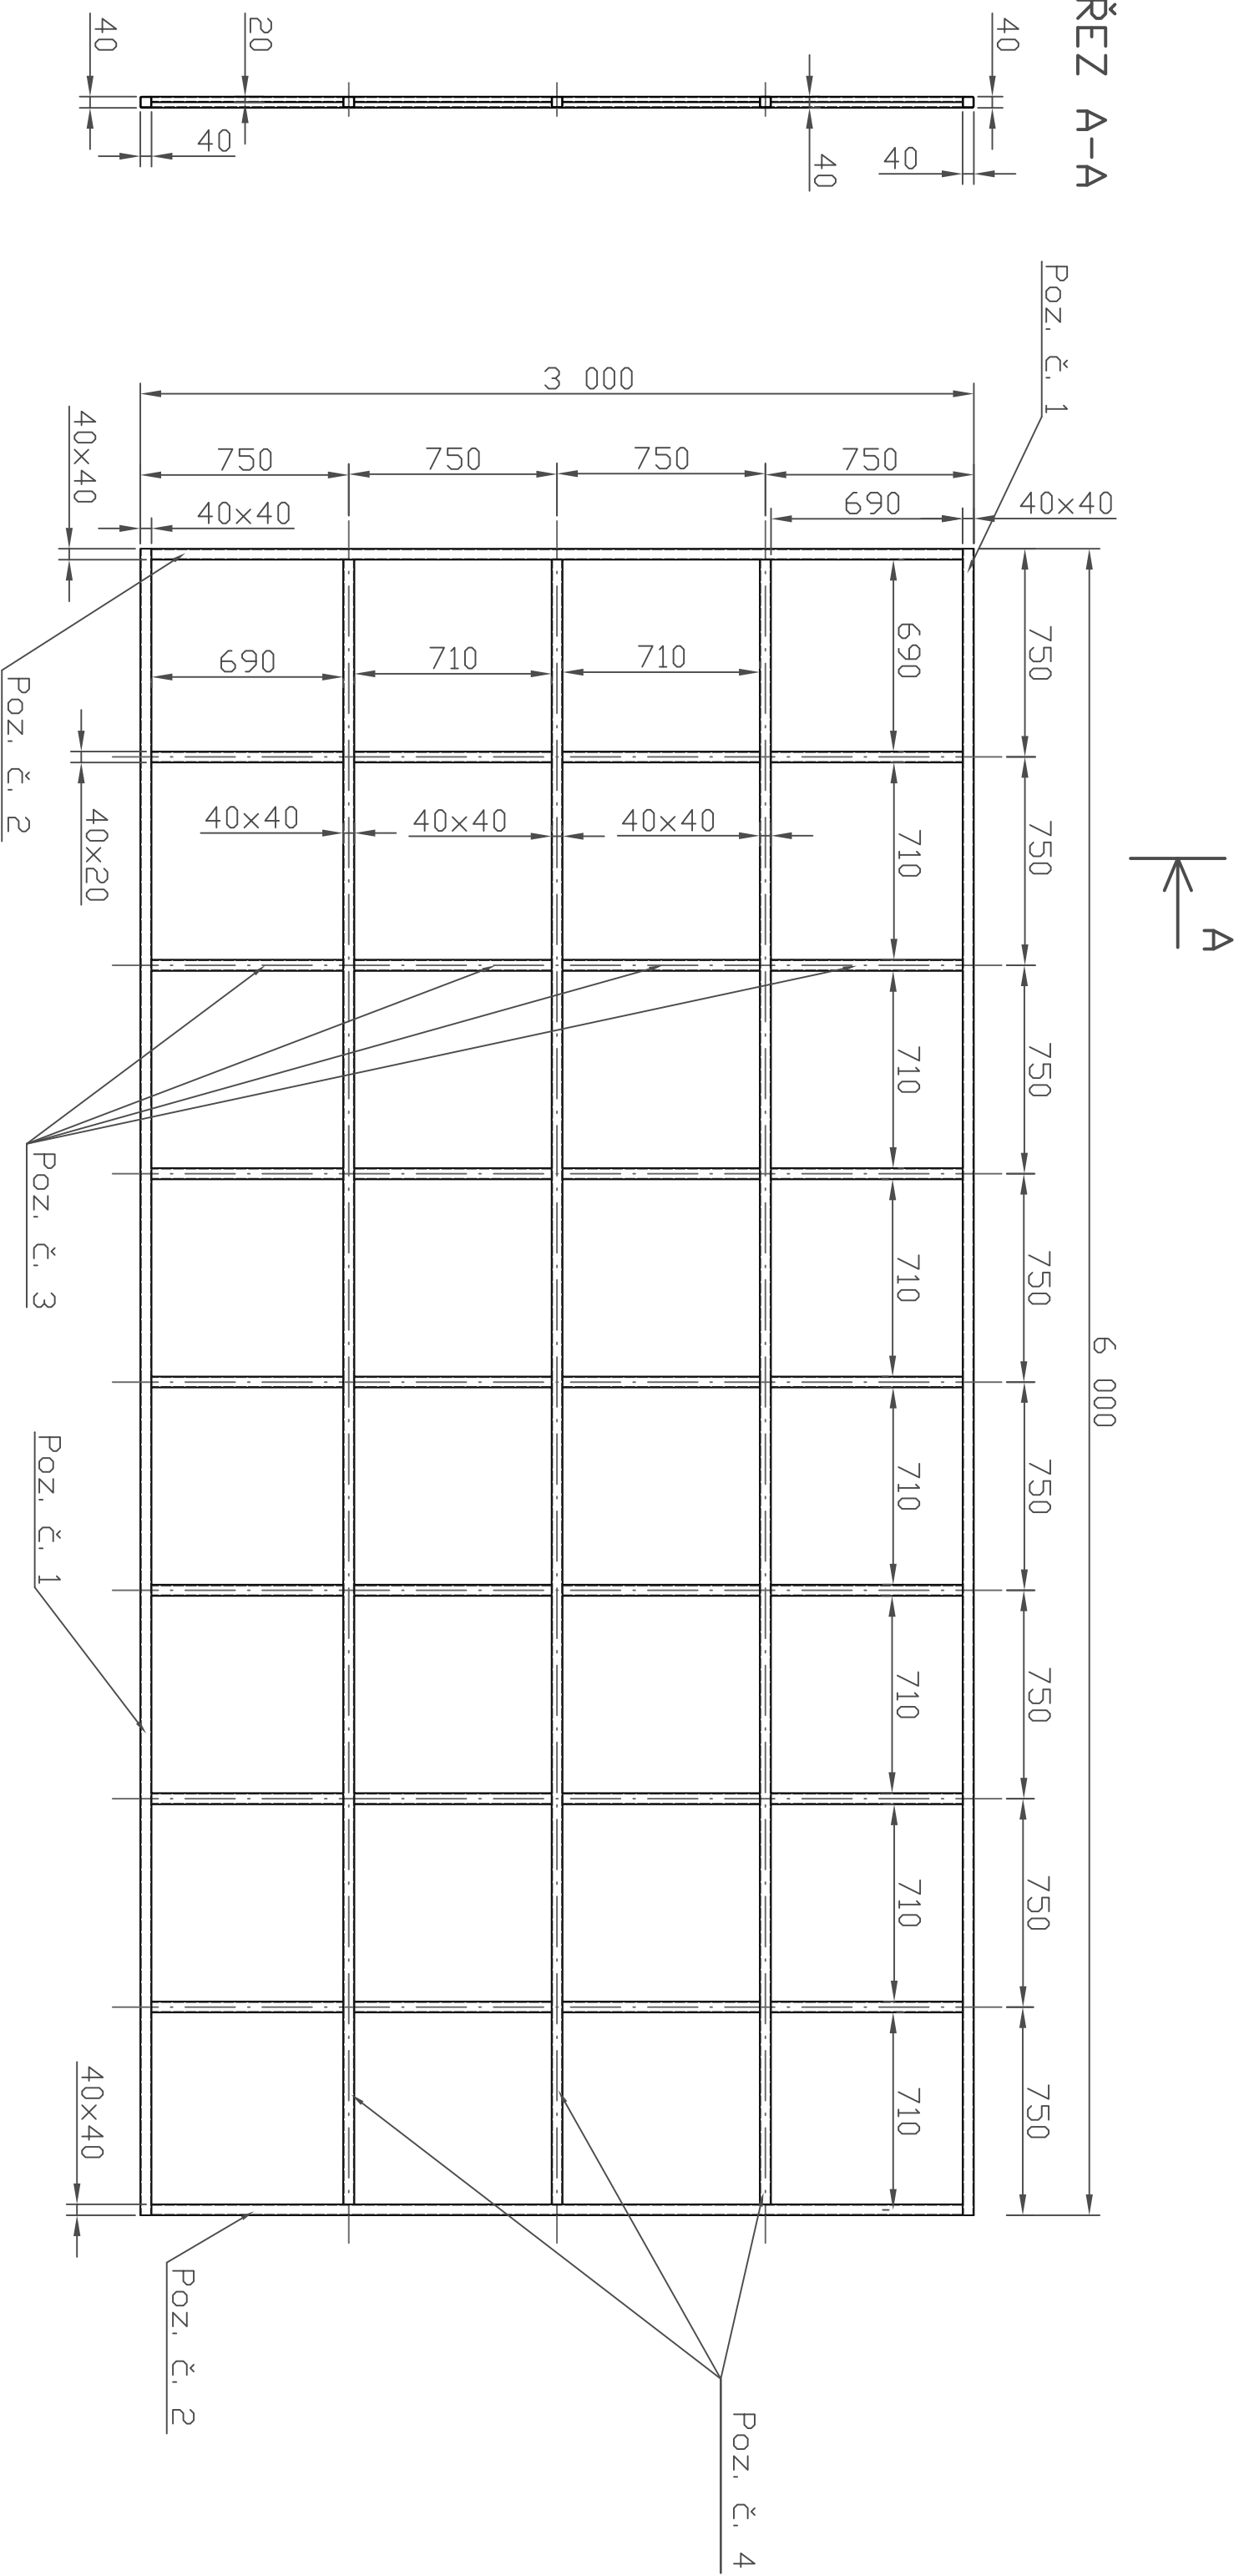

# ŘEZ A-A

Poz. č. 1	JaKl 40x40x2mm	6000mm (6000mm)	2 ks
Poz. č. 2	JaKl 40x40x2mm	2920mm (3000mm)	2 ks
Poz. č. 3	JaKl 40x20x2mm	710mm (710mm)	28 ks
Poz. č. 4	JaKl 40x40x2mm	5920mm (6000mm)	3 ks
Poz. č. 5	Plech 1500x3000x0,8mm		4 ks