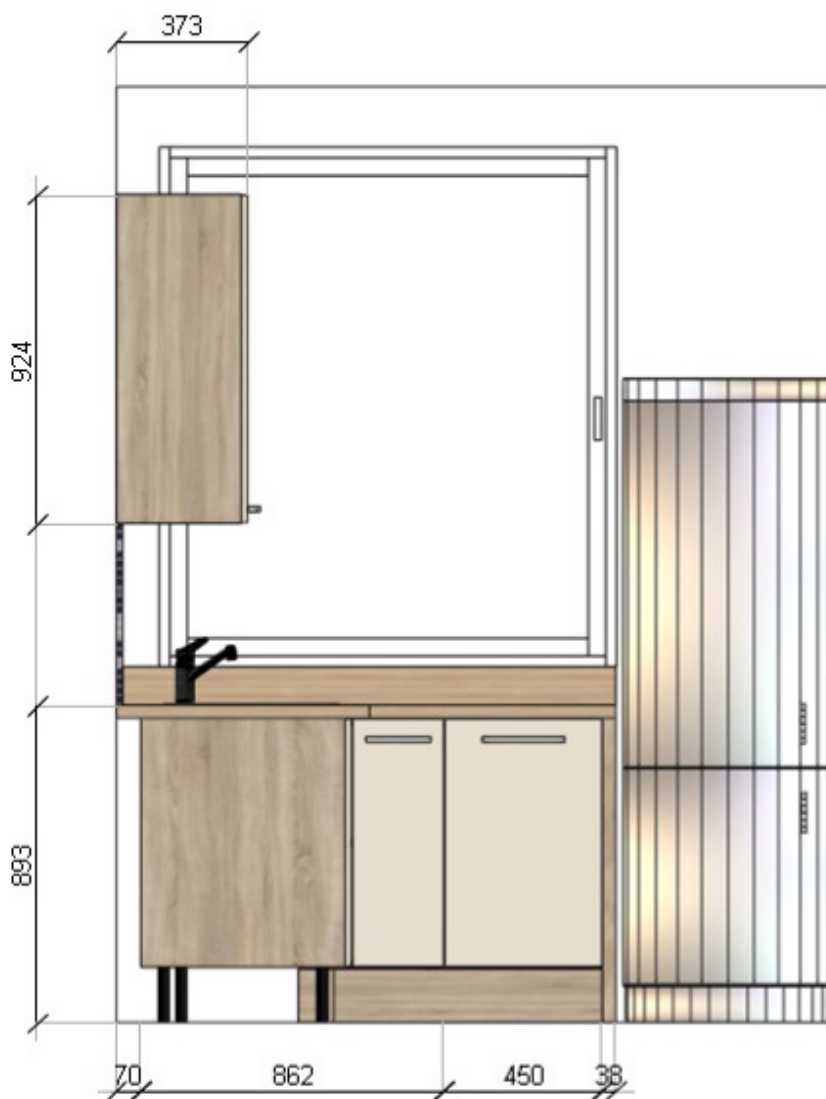

Hĺbka horných skriniek je 373 mm

Hĺbka spodných skriniek je 598 mm + 70 mm sme išli od steny

### Špecifikácia

Povrchová úprava:	fólia
Farba:	vanilka, vysoký lesk
Pánty:	Hettich/Blum so spomaľovačom zatvárania
Pracovná doska:	Egger napr. dub