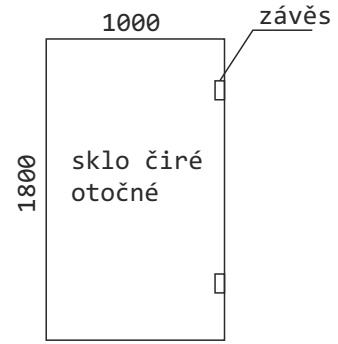

sprcha I

sprcha II
2ks

koupelna

sauna

zábradlí

Místo montáže: Příkrý, 51301, okr. Semily
Realizace: lze instalovat