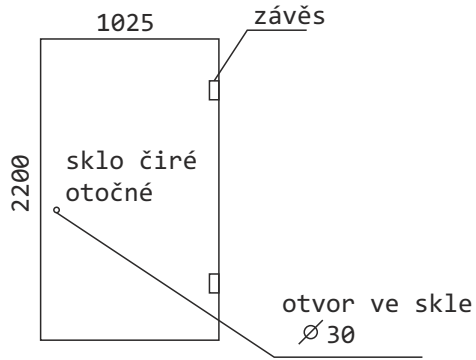

sprcha I

sprcha II
2ks

koupelna

sauna

zábradlí

Místo montáže: Příkrý, 51301, okr. Semily
Realizace: lze instalovat