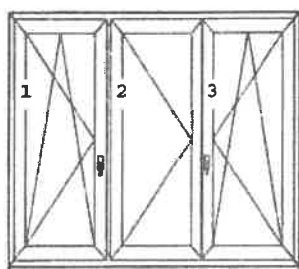

Okno dvoukřídle
Otevíravé L, Otevíravě-sklopné P
Bílá RAL 9016
2 x IZS 4/16/4 Ug=1,1 PVC šedý
Pozn.: - rybářství II

Poz. 11 Počet 1 ks ****ŠESTIKOMOROVÝ SYSTÉM MD76 ****