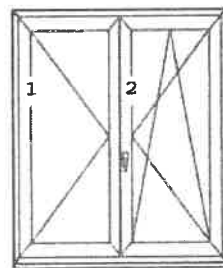

Okno dvoukřídle
Otevíravé L, Otevíravě-sklopné P
Bílá RAL 9016
2 x IZS 4/16/4 Ug=1,1 PVC šedý