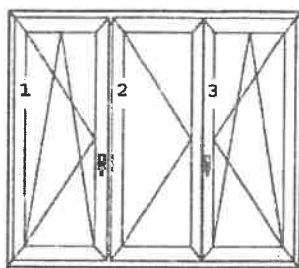

Okno trojkřídle
Otevíravě-sklopné L, Otevíravé L
Otevíravě-sklopné P
Zlatý dub 110/Bílá
3 x IZS 4/16/4 Ug=1,1 PVC šedý
Pozn.: - rybářství II

1.00ks PVC parapet š=250mm šedý mramor
délka:2100mm

Poz. 12 Počet 1 ks ****ŠESTIKOMOROVÝ SYSTÉM MD76 ****