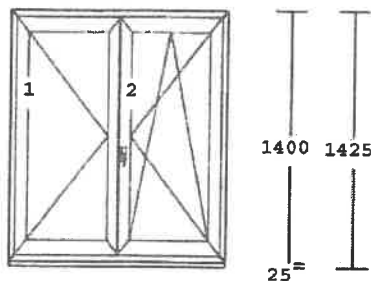

Poz. 7 Počet 1 ks ****ŠESTIKOMOROVÝ SYSTÉM MD76 ****