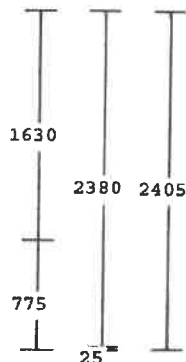

Dveře jednokřídle ot. dovnitř
Otevíravě-sklopné P balkon
Bílá RAL 9016
2 x IZS 4/16/4 Ug=1,1 PVC šedý
Příčka sklodělicí 14520 křídlo

Poz. 6

Počet

1 ks

****ŠESTIKOMOROVÝ SYSTÉM MD76 ****