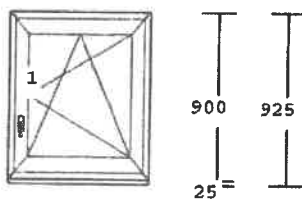

**Okno jednokřídle
Otevíravě-sklopné P
Bílá RAL 9016
1 x IZS 4/16/4 Ug=1,1 PVC šedý**

**1.00ks PVC parapet š=300mm bílý
délka:700mm**

Poz. 9 Počet 2 ks ****ŠESTIKOMOROVÝ SYSTÉM MD76 ****