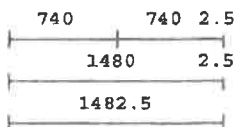

Poz. 1 Počet 14 ks

****ŠESTIKOMOROVÝ SYSTÉM MD76 ****

1.00ks PVC parapet š=300mm bílý
délka:3050mm

Okno dvoukřídle
Otevíravé L, Otevíravě-sklopné P
Bílá RAL 9016
2 x IZS 4/16/4 Ug=1,1 PVC šedý
Zprava :
Spojovací profil 14420 -2,5mm 2.5

Poz. 1a Počet 7 ks

****ŠESTIKOMOROVÝ SYSTÉM MD76 ****

Okno dvoukřídle
Otevíravé L, Otevíravě-sklopné P
Bílá RAL 9016
2 x IZS 4/16/4 Ug=1,1 PVC šedý

Poz. 2 Počet 6 ks

****ŠESTIKOMOROVÝ SYSTÉM MD76 ****

Okno dvoukřídle
Otevíravé L, Otevíravě-sklopné P
Bílá RAL 9016
2 x IZS 4/16/4 Ug=1,1 PVC šedý