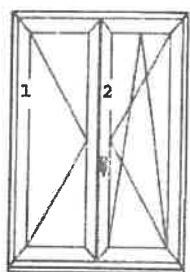

Poz. 1a Počet 7 ks

****ŠESTIKOMOROVÝ SYSTÉM MD76 ****

Okno dvoukřídle
Otevíravé L, Otevíravě-sklopné P
Bílá RAL 9016
2 x IZS 4/16/4 Ug=1,1 PVC šedý

Poz. 2 Počet 6 ks

****ŠESTIKOMOROVÝ SYSTÉM MD76 ****

Okno dvoukřídle
Otevíravé L, Otevíravě-sklopné P
Bílá RAL 9016
2 x IZS 4/16/4 Ug=1,1 PVC šedý

Poz. 3

Počet

2 ks

******ŠESTIKOMOROVÝ SYSTÉM MD76 ******

Okno dvoukřídle
Otevíravé L, Otevíravě-sklopné P
Bílá RAL 9016
2 x IZS 4/16/4 Ug=1,1 PVC šedý

1.00ks PVC parapet š=300mm bílý
délka:1300mm

Poz. 5

Počet