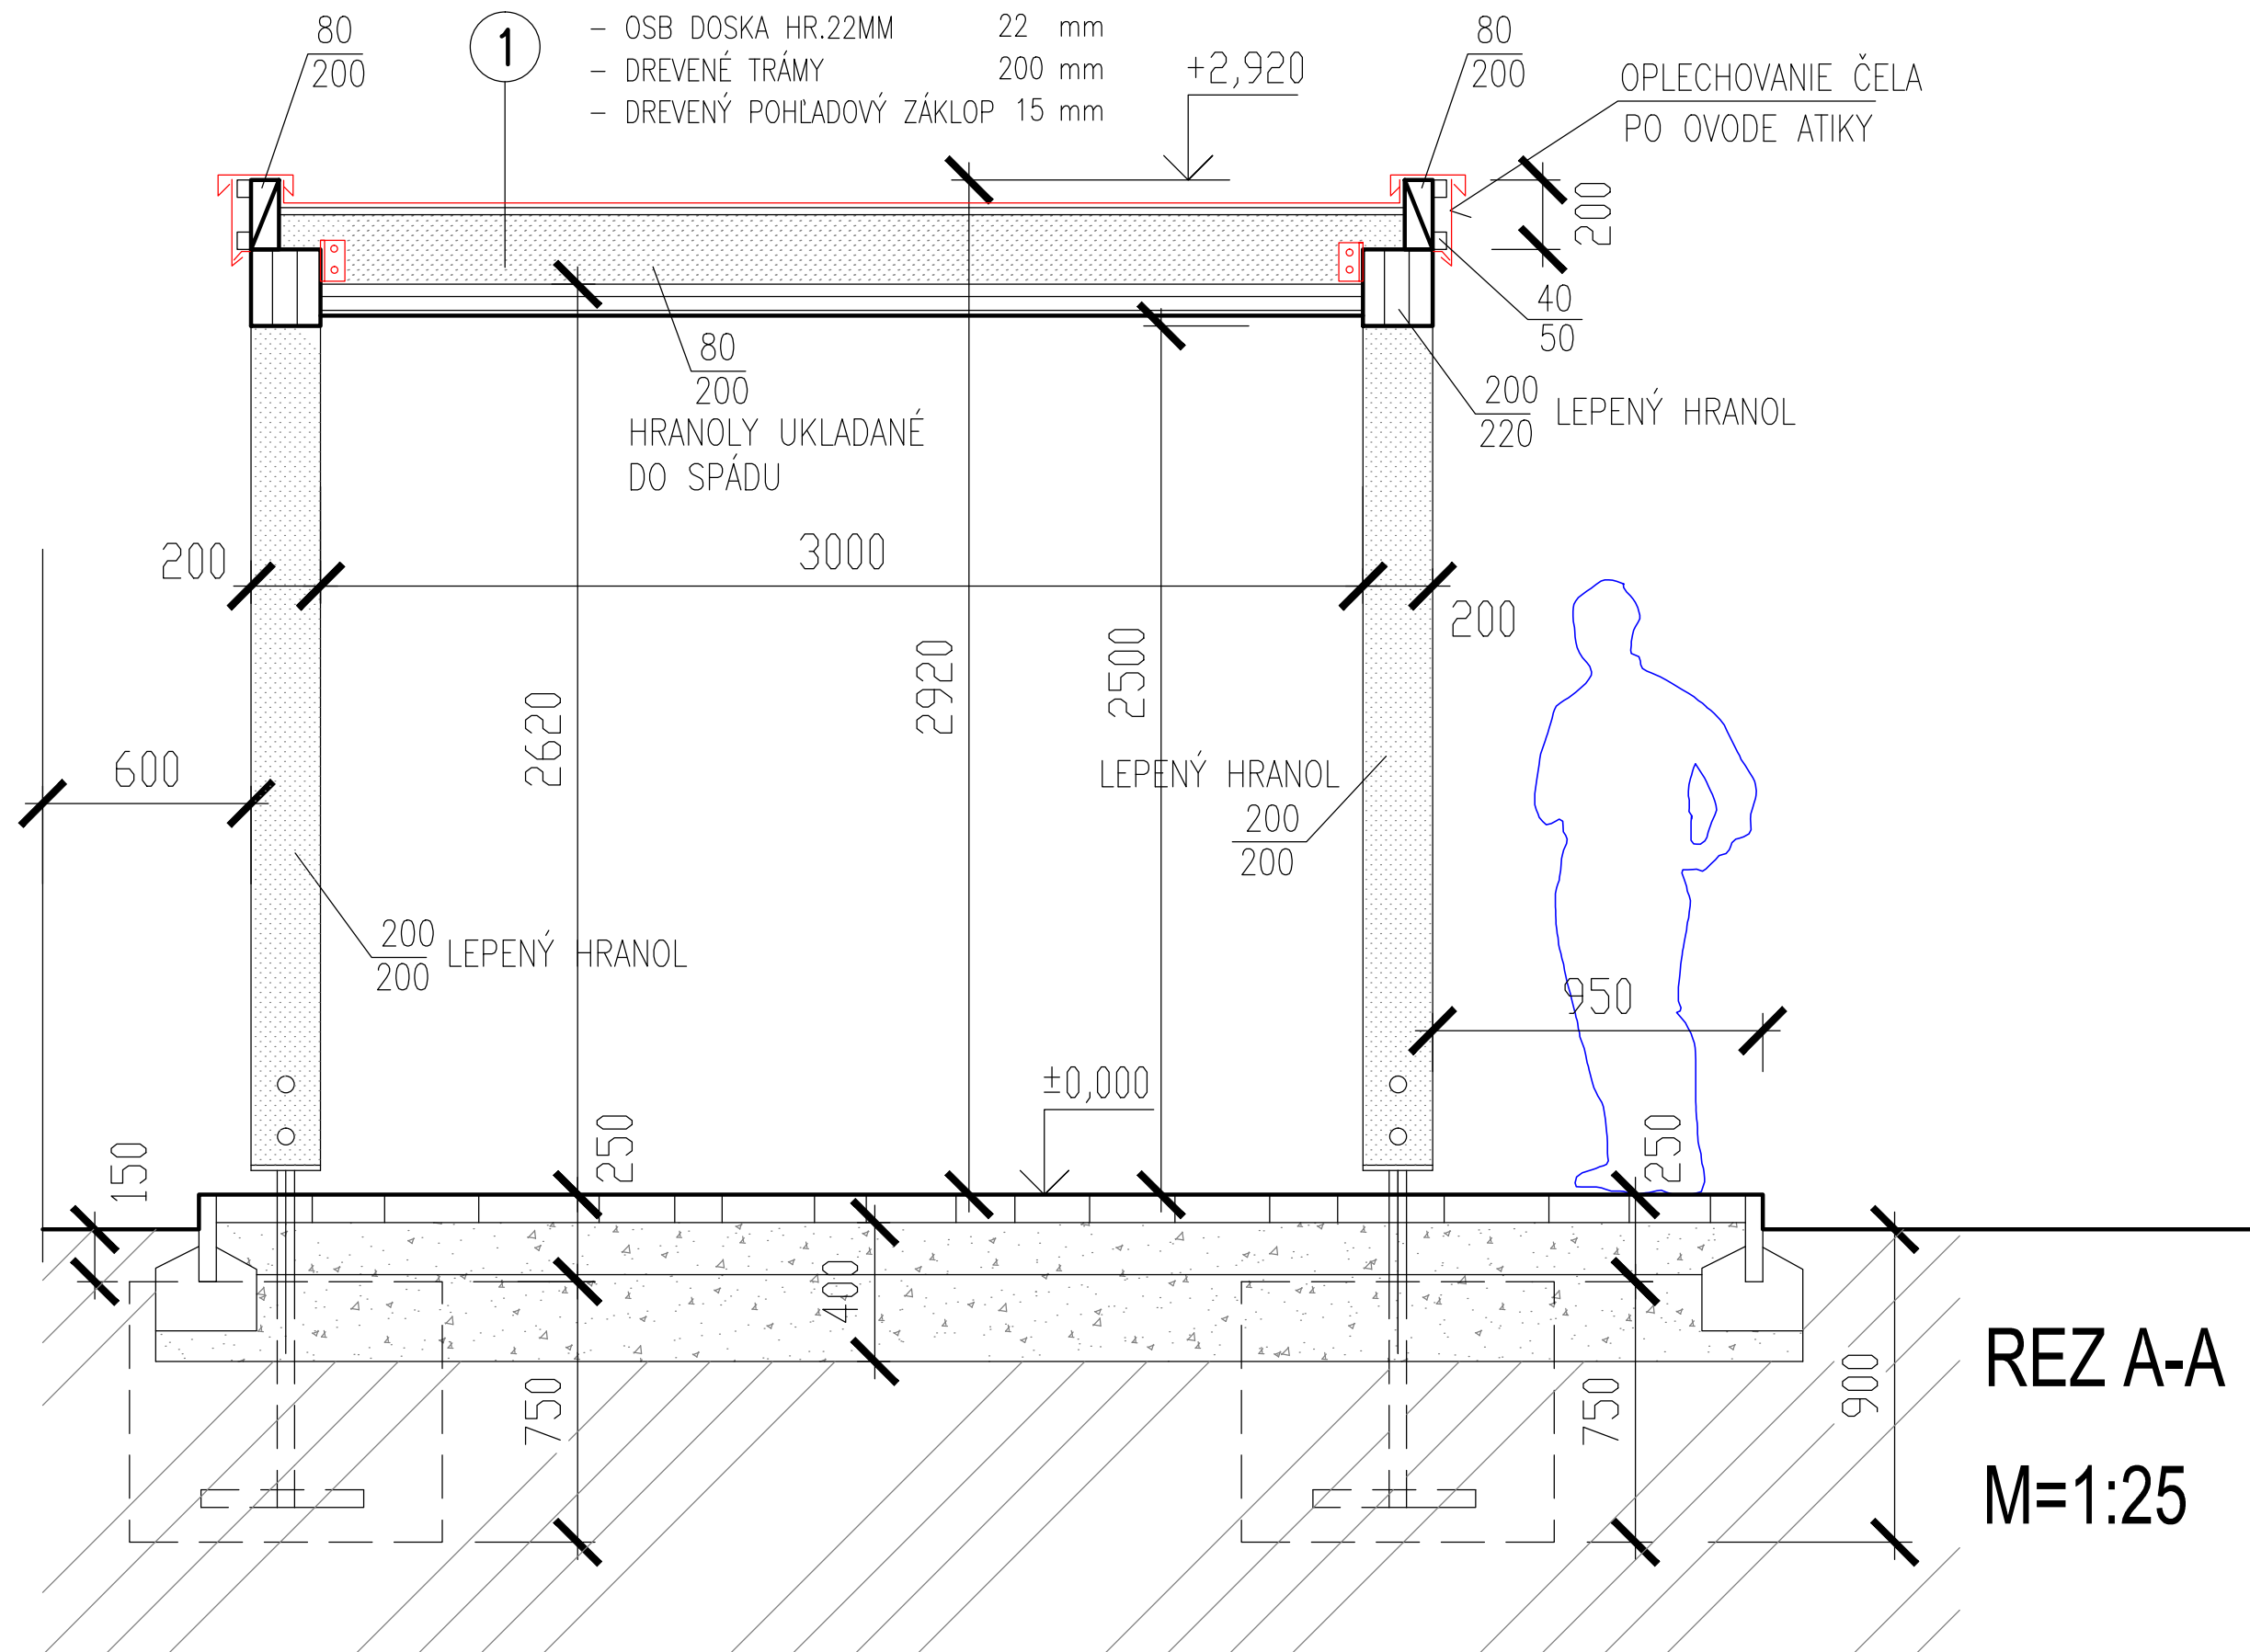

- 1 SKLADBA STRECHY
- FAREBNÝ PLECH 50 mm
 - PREVETRÁVACÍ KOBERČEK
 - OSB DOSKA HR.22MM 22 mm
 - DREVENÉ TRÁMY 200 mm
 - DREVENÝ POHLADOVÝ ZÁKLOP 15 mm

REZ A-A
M=1:25