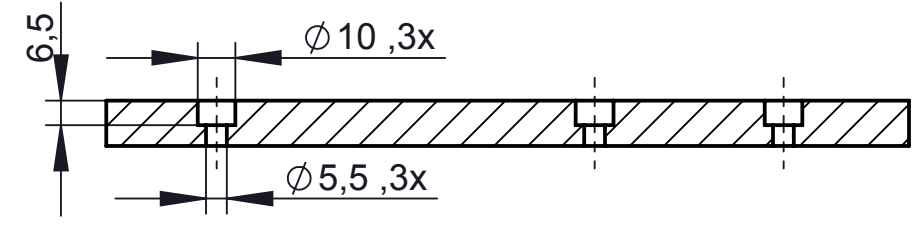

3,2/ (✓) ✓
-0,3

ŘEZ B-B

ŘEZ C-C

ŘEZ D-D

ŘEZ A-A

PRIRODNI ELOX
TL 12-500x220

Material

3.3547 (EN-AW 5083) -