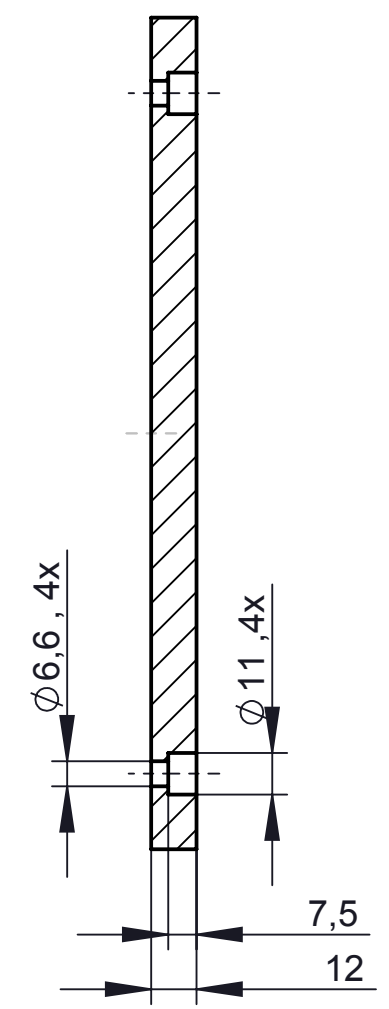

3,2/ (✓) ✓
-0,3

ŘEZ B-B

ŘEZ C-C

ŘEZ D-D

ŘEZ A-A

PRIRODNI ELOX
TL 12-500x220

Material

3.3547 (EN-AW 5083) -