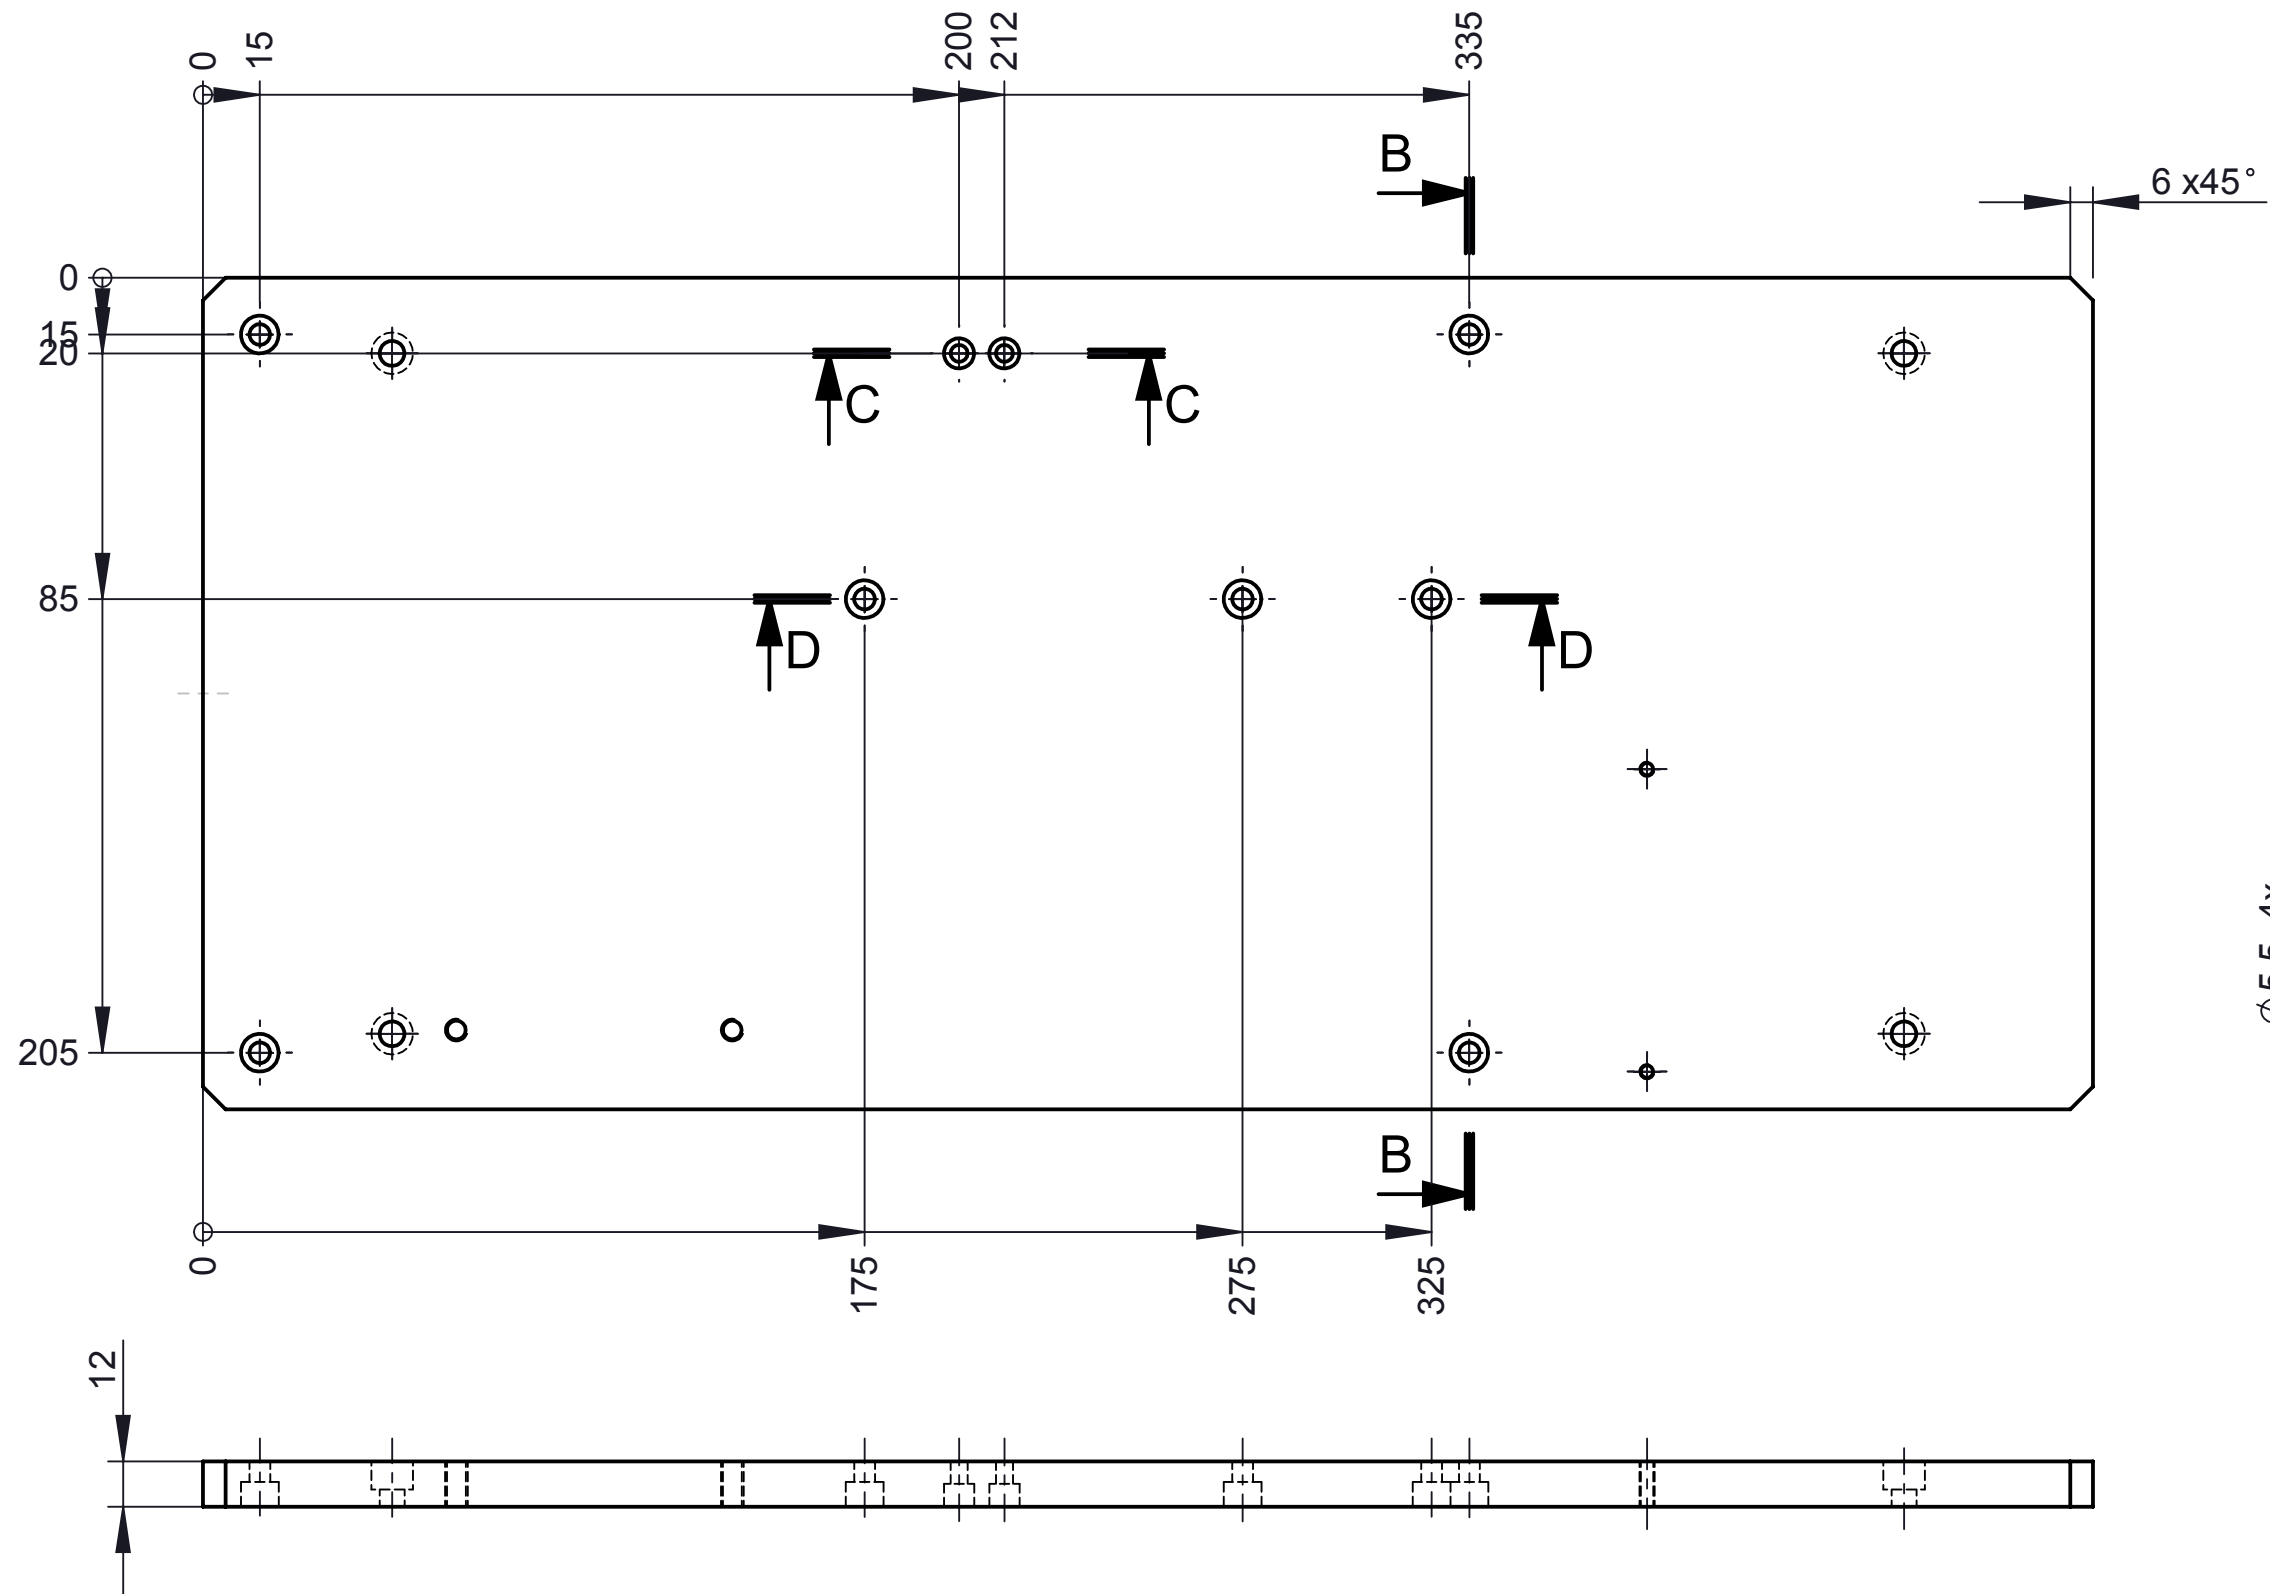

3,2/ (✓) ✓
-0,3

ŘEZ B-B

ŘEZ C-C

ŘEZ D-D

ŘEZ A-A

PRIRODNI ELOX
TL 12-500x220

Material

3.3547 (EN-AW 5083) -