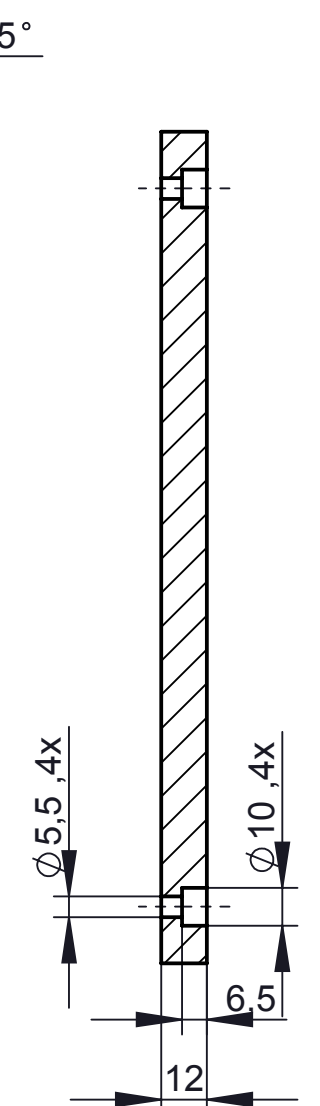

3,2/ (✓) ✓
-0,3

ŘEZ B-B

ŘEZ C-C

ŘEZ D-D

ŘEZ A-A

PRIRODNI ELOX
TL 12-500x220

Material

3.3547 (EN-AW 5083) -