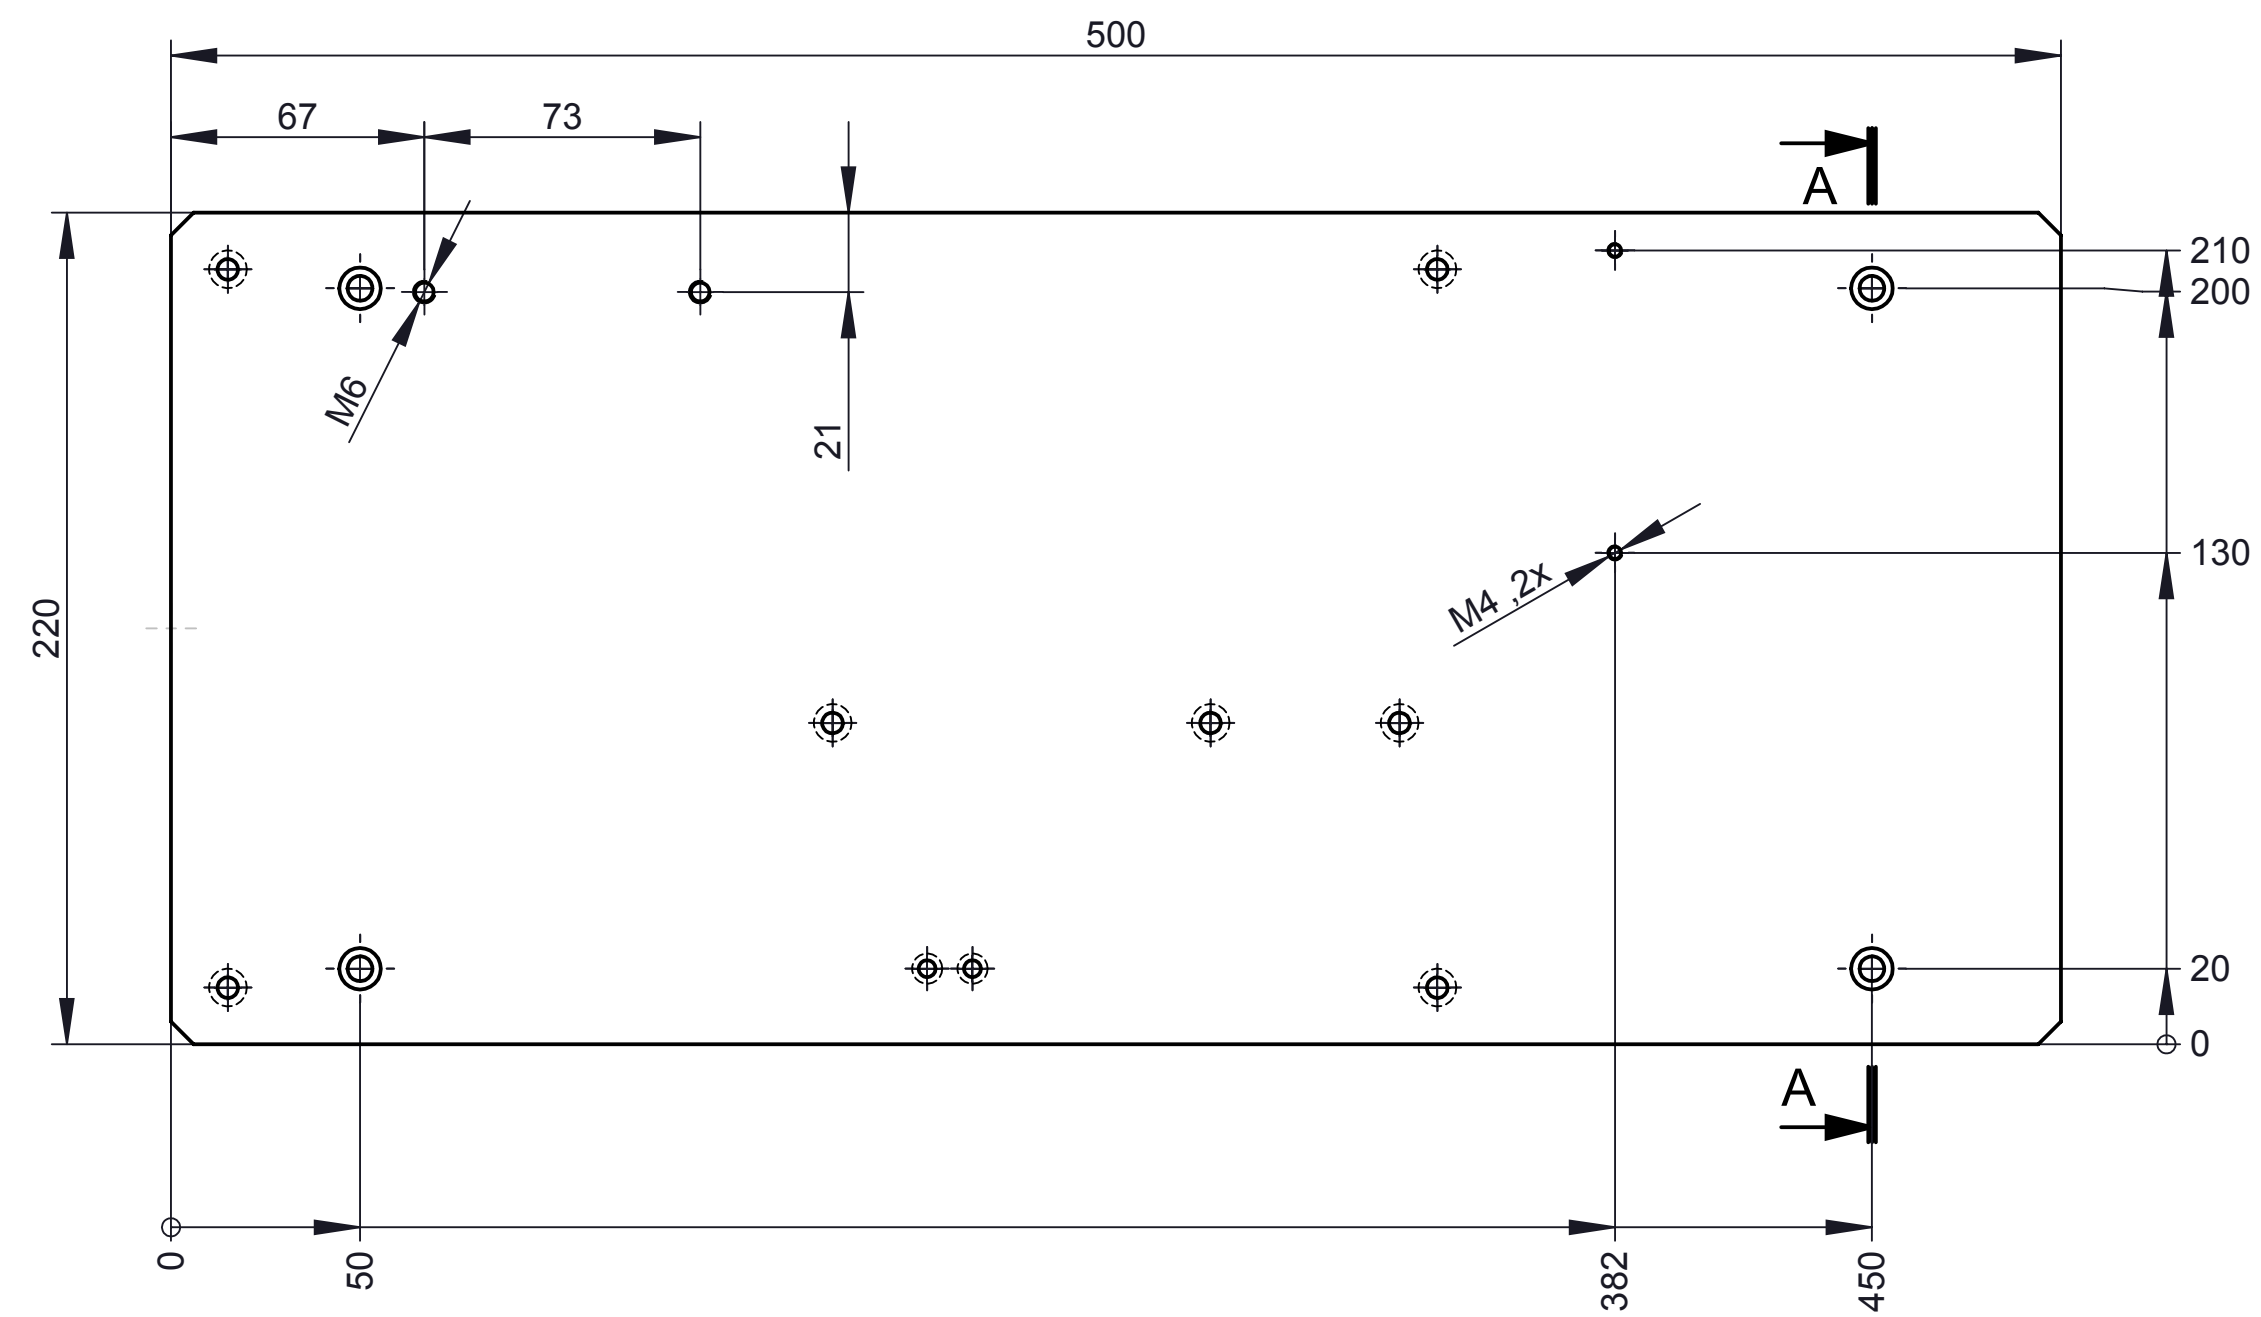

3,2/ (✓) ✓
-0,3

ŘEZ B-B

ŘEZ C-C

ŘEZ D-D

ŘEZ A-A

PRIRODNI ELOX
TL 12-500x220

Material

3.3547 (EN-AW 5083) -