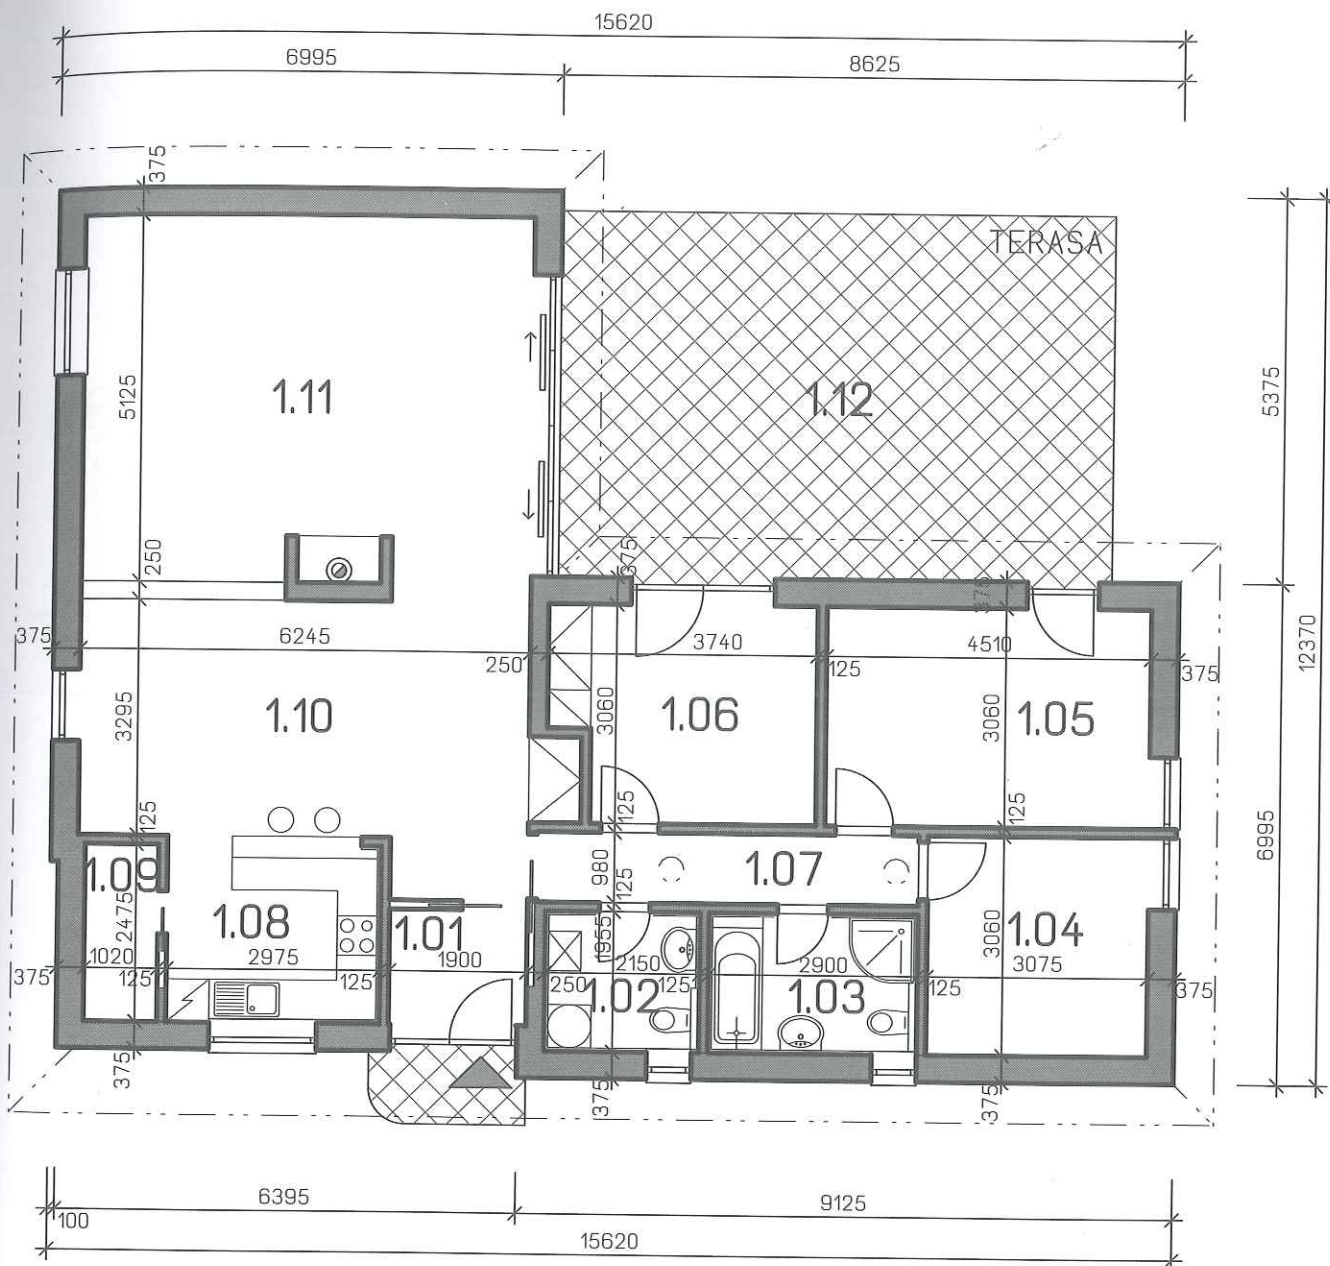

ATRIUM

LEGENDA MÍSTNOSTÍ

1.01 ZÁDVERÍ	3,04 m ²
1.02 WC	4,01 m ²
1.03 KOUPELNA	5,88 m ²
1.04 POKOJ	9,47 m ²
1.05 POKOJ	13,80 m ²
1.06 POKOJ	10,68 m ²
1.07 CHODBA	5,17 m ²
1.08 KUCHYŇ	7,40 m ²
1.09 SPÍŽ	2,57 m ²
1.10 JÍDELNA	22,24 m ²
1.11 OBÝVACÍ POKOJ	31,05 m ²
1.12 TERASA	

DOPORUČENÁ ORIENTACE VSTUPU

SV, S, SZ

PŮDORYS PŘÍZEMÍ MĚŘÍTKO: 1:100