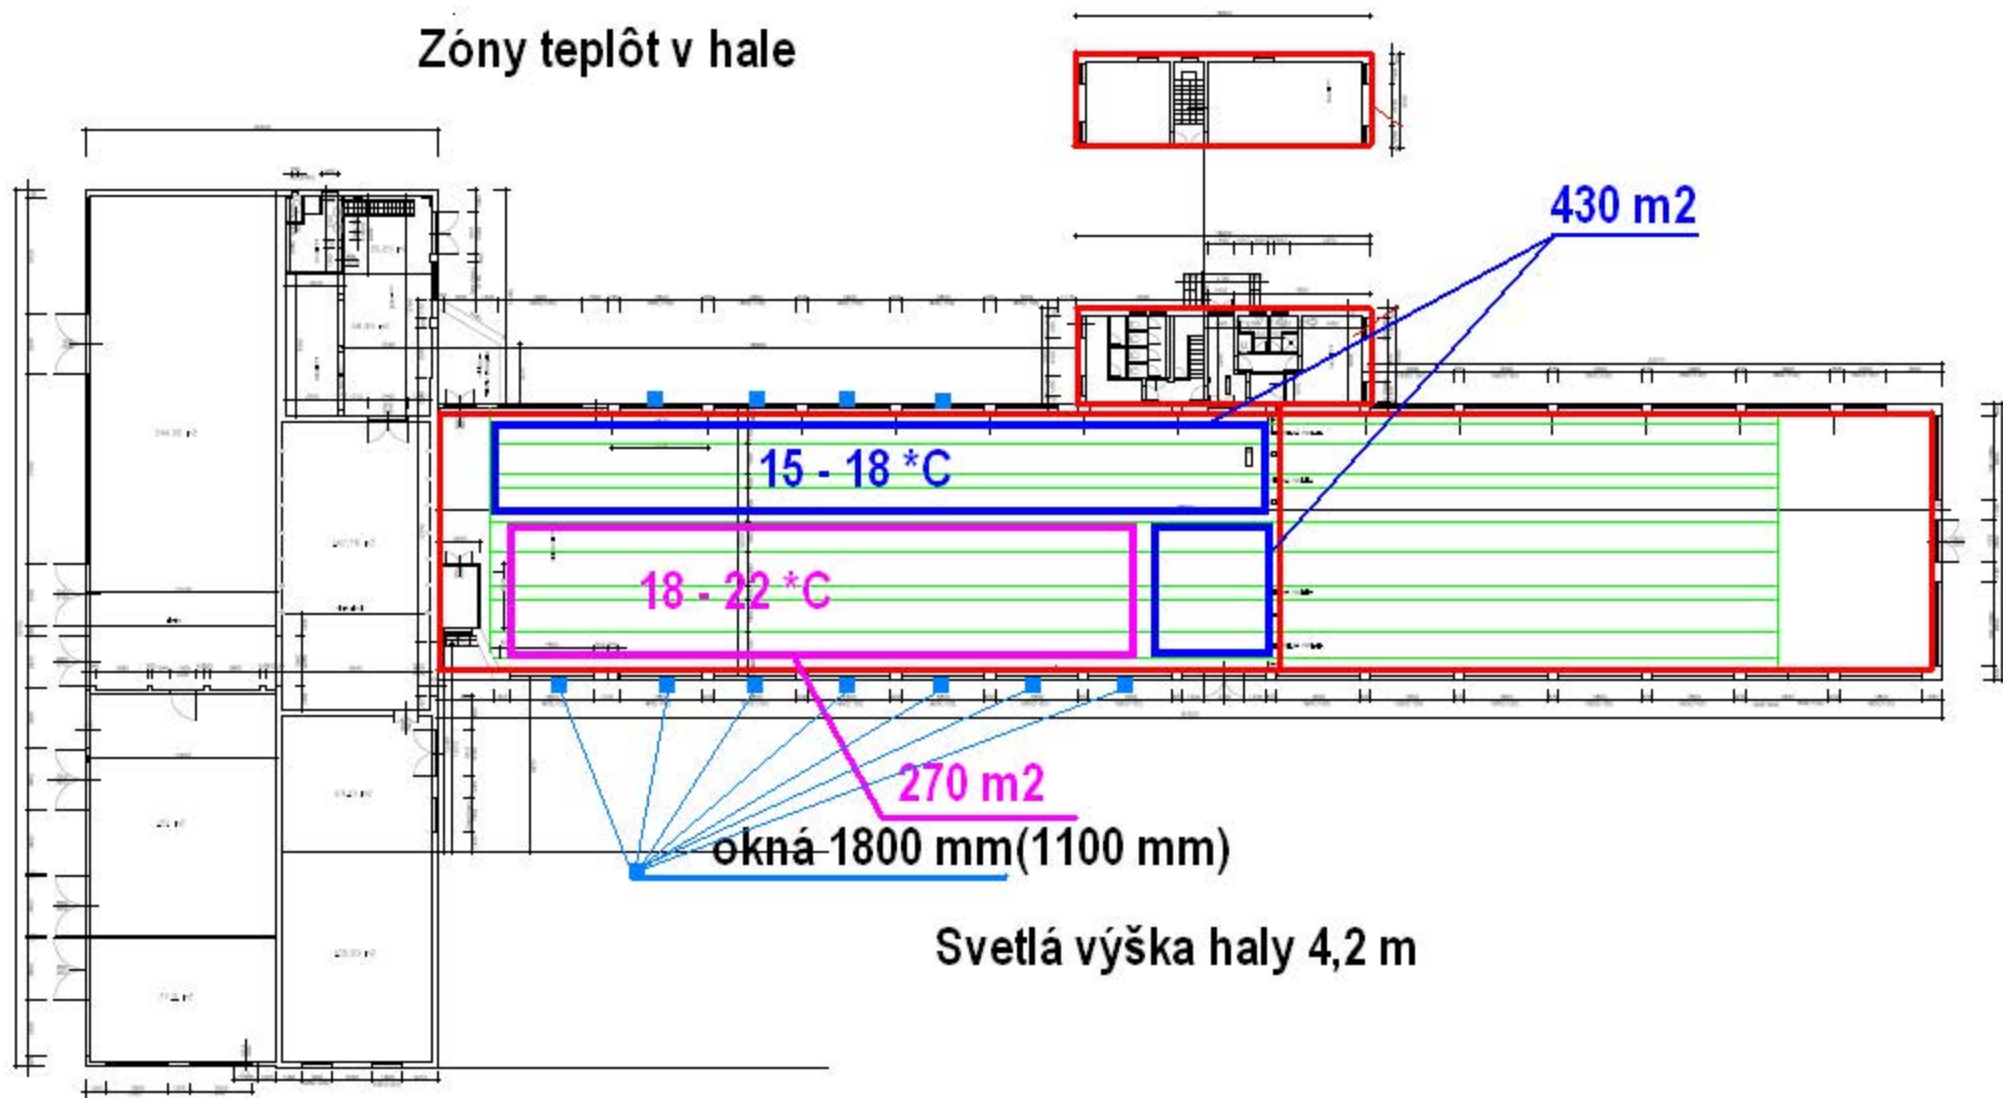

# Zóny teplot v hale

430 m<sup>2</sup>

15 - 18 °C

18 - 22 °C

270 m<sup>2</sup>

okná 1800 mm (1100 mm)

Svetlá výška haly 4,2 m