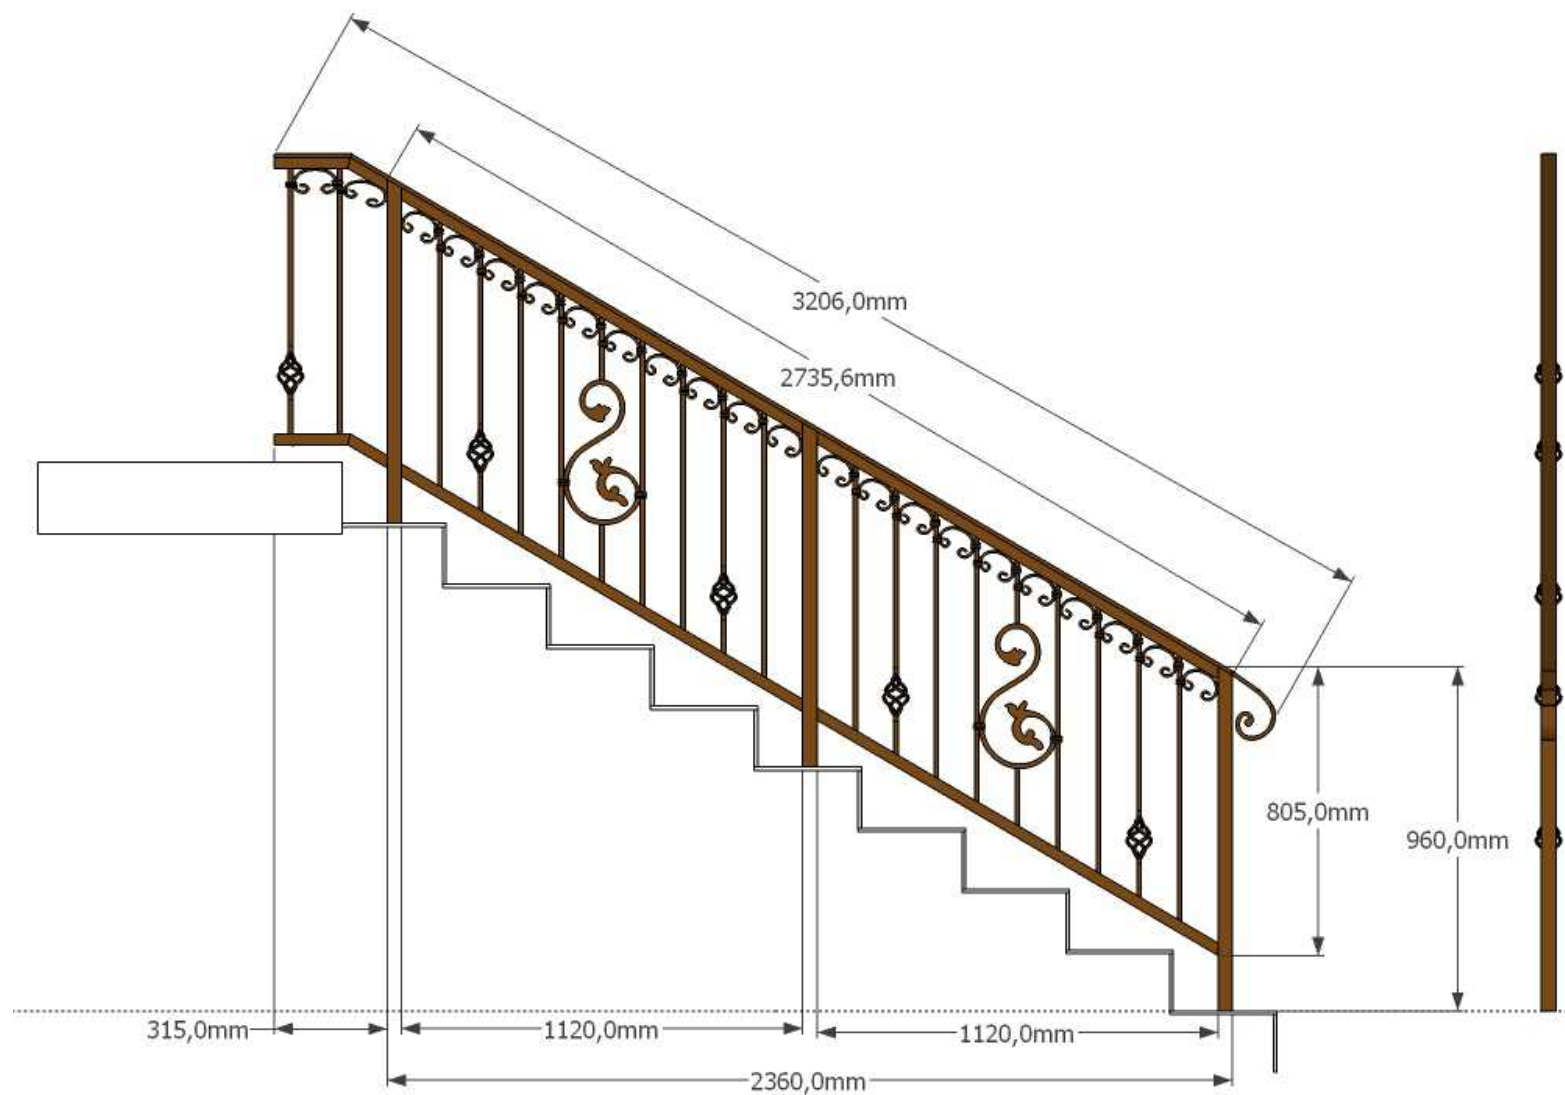

Schodiskové zábradlie – 2 ks

22.1.2015

Schodiskové zábradlie zvané z kovaných polotovarov.

Celková dĺžka 6,4 m, výška 0,96 m

Dodacia doba dohodou.

Iba výroba, bez povrchovej úpravy.

Schodiskové zábradlie – 2 ks

Schodiskové zábradlie – 2 ks

Zábradlie by malo mať rovnaký vzor a zdobené materiály ako na jestvujúcej bráničke.