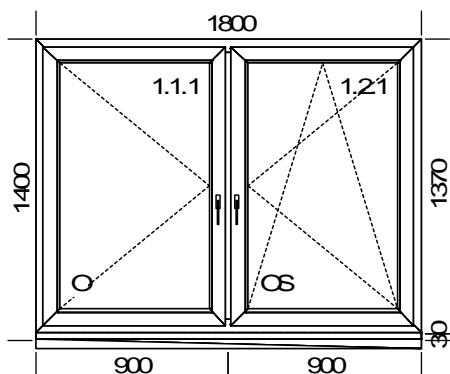

Poz.	Název	Počet	šířka	výška délka	Cena za ks	Cena za ks po slevě	Cena po slevě
1	Okno	3			16 309 Kč	5 585 Kč	16 754 Kč

Popis pozice: Profil: **5k ARCADE**

Šířka x Výška [mm]: 1800 x 1400

Typ1: a Okno 5k 79mm

Doplňky k pozici:

Kód	Název	Počet	šířka	výška délka
KA150-180	Plastová krytka 150-180mm	6,00 ks		
KP290p	Plastová krytka 290mm oboustranná	6,00 ks		
AL_180.RAL8019	Parapet AL 180 mm hnědá	3,00 ks	180	1805
PVC220.1003	Parapet PVC 220 mm Bílá	3,00 ks	220	1900

Poz.	Název	Počet	šířka	výška délka	Cena za ks	Cena za ks po slevě	Cena po slevě
3	Okno	1			8 643 Kč	2 960 Kč	2 960 Kč

Popis pozice: Profil: **5k ARCADE**

Šířka x Výška [mm]: 1000 x 1100

Typ1: a Okno 5k 79mm

Poz.	Název	Počet	šířka	výška délka	Cena za ks	Cena za ks po slevě	Cena po slevě
5	Okno	1			8 266 Kč	2 831 Kč	2 831 Kč

Popis pozice: Profil: **5k ARCADE**

Šířka x Výška [mm]: 800 x 1200

Typ1: a Okno 5k 79mm