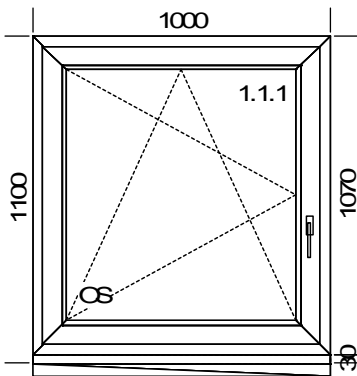

Výplň:

1 x Float 4mm-16-Planibel Top N+ 4mm U=1.1

Kování:

1 x OS MIKRO + DFE

1 x Podkladový profil Zendow

Doplňky k pozici:

Kód	Název	Počet	šířka	výška délka
KA150-180	Plastová krytka 150-180mm	2,00 ks		
KP290p	Plastová krytka 290mm oboustranná	2,00 ks		
AL_180.RAL8019	Parapet AL 180 mm hnědá	1,00 ks	180	605
PVC220.1003	Parapet PVC 220 mm Bílá	1,00 ks	220	700

Poz.	Název	Počet	šířka	výška délka	Cena za ks	Cena za ks po slevě	Cena po slevě
3	Okno	1			8 643 Kč	2 960 Kč	2 960 Kč

Popis pozice: Profil: **5k ARCADE**

Šířka x Výška [mm]: 1000 x 1100

Typ1: a Okno 5k 79mm