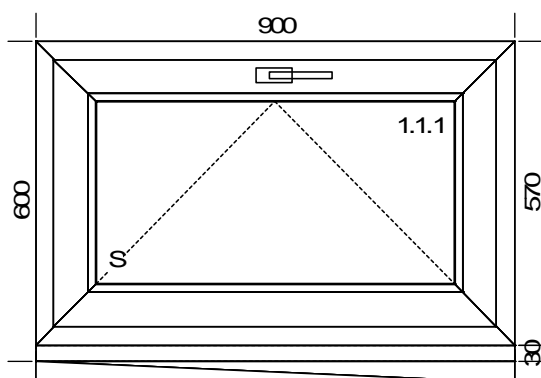

Doplňky k pozici:

Kód	Název	Počet	šířka	výška délka
KA150-180	Plastová krytka 150-180mm	2,00 ks		
KP290p	Plastová krytka 290mm oboustranná	2,00 ks		
AL_180.RAL8019	Parapet AL 180 mm hnědá	1,00 ks	180	805
PVC220.1003	Parapet PVC 220 mm Bílá	1,00 ks	220	900

6	Okno	1			6 399 Kč	2 191 Kč	2 191 Kč