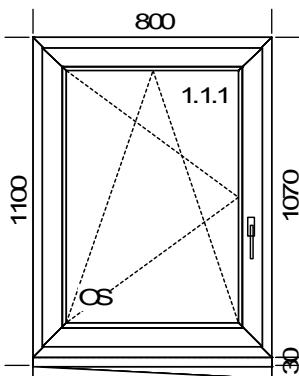

Doplňky k pozici:

Kód	Název	Počet	šířka	výška délka
KA150-180	Plastová krytka 150-180mm	2,00 ks		
KP290p	Plastová krytka 290mm oboustranná	2,00 ks		
AL_180.RAL8019	Parapet AL 180 mm hnědá	1,00 ks	180	1005
PVC220.1003	Parapet PVC 220 mm Bílá	1,00 ks	220	1100

4	Okno	2			8 040 Kč	2 753 Kč	5 506 Kč