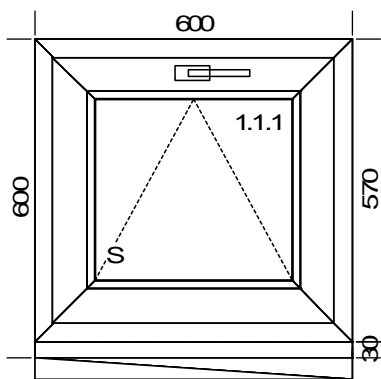

6	Okno	1			6 399 Kč	2 191 Kč	2 191 Kč
---	------	---	--	--	----------	----------	----------

Popis pozice: Profil: **5k ARCADE**

Šířka x Výška [mm]: 900 x 600

Typ1: a Okno 5k 79mm

Barva rám: Nussbaum/Bílá křídlo: Nussbaum/Bílá

Výplň:

1 x Float 4mm-16-Planibel Top N+ 4mm U=1.1

Kování:

1 x SKLOPNÉ GAVM/GAM KB.K

1 x Podkladový profil Zendow

Doplňky k pozici:

Kód	Název	Počet	šířka	výška délka
KA150-180	Plastová krytka 150-180mm	2,00 ks		
KP290p	Plastová krytka 290mm oboustranná	2,00 ks		
AL_180.RAL8019	Parapet AL 180 mm hnědá	1,00 ks	180	905
PVC220.1003	Parapet PVC 220 mm Bílá	1,00 ks	220	1000

Poz.	Název	Počet	šířka	výška délka	Cena za ks	Cena za ks po slevě	Cena po slevě
7	Okno	1			5 833 Kč	1 997 Kč	1 997 Kč

Popis pozice: Profil: **5k ARCADE**

Šířka x Výška [mm]: 600 x 600

Typ1: a Okno 5k 79mm