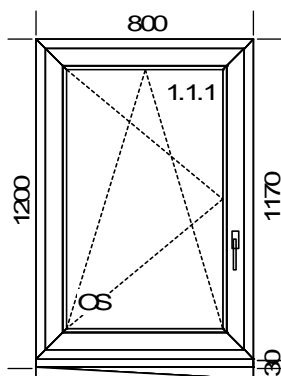

Výplň:

1 x Float 4mm-16-Planibel Top N+ 4mm U=1.1

Kování:

1 x OS MIKRO + DFE

1 x Podkladový profil Zendow

Doplňky k pozici:

Kód	Název	Počet	šířka	výška délka
KA150-180	Plastová krytka 150-180mm	4,00 ks		
KP290p	Plastová krytka 290mm oboustranná	4,00 ks		
AL_180.RAL8019	Parapet AL 180 mm hnědá	2,00 ks	180	805
PVC220.1003	Parapet PVC 220 mm Bílá	2,00 ks	220	900

Poz.	Název	Počet	šířka	výška délka	Cena za ks	Cena za ks po slevě	Cena po slevě
5	Okno	1			8 266 Kč	2 831 Kč	2 831 Kč

Popis pozice: Profil: **5k ARCADE**

Šířka x Výška [mm]: 800 x 1200

Typ1: a Okno 5k 79mm