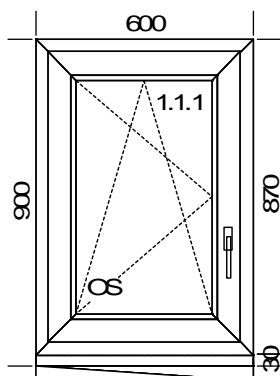

Doplňky k pozici:

Kód	Název	Počet	šířka	výška délka
KA150-180	Plastová krytka 150-180mm	6,00 ks		
KP290p	Plastová krytka 290mm oboustranná	6,00 ks		
AL_180.RAL8019	Parapet AL 180 mm hnědá	3,00 ks	180	1805
PVC220.1003	Parapet PVC 220 mm Bílá	3,00 ks	220	1900

2	Okno	1			6 998 Kč	2 396 Kč	2 396 Kč