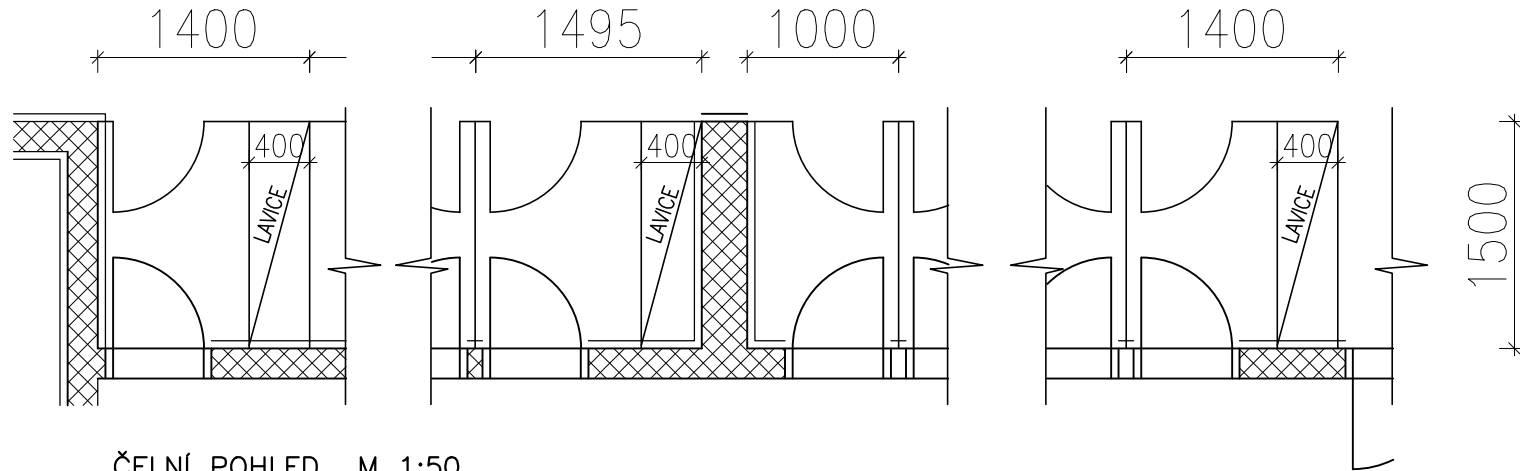

OZNAČENÍ:

název výkresu:

VÝPIS INTERIÉROVÝCH PRVKŮ

list/listů :

schéma, rozměry, popis

KS

I/12

PŘEVLEKACÍ KABINA PRŮCHOZÍ KRAJNÍ – 4 TYPY VIZ PŮDORYS Č.V. 43

4

PŮDORYS M 1:50

ČELNÍ POHLED M 1:50

KONSTRUKCE, KOVÁNÍ, DOPLŇKY, POZN. VIZ PRVEK I/11