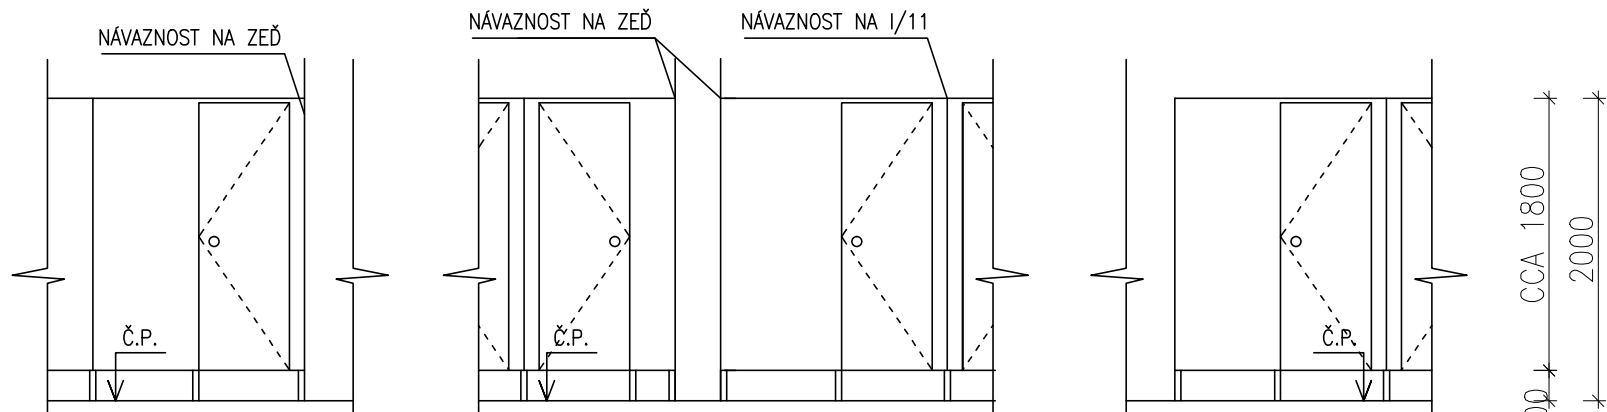

KONSTRUKCE, KOVÁNÍ, DOPLŇKY, POZN. VIZ PRVEK I/11