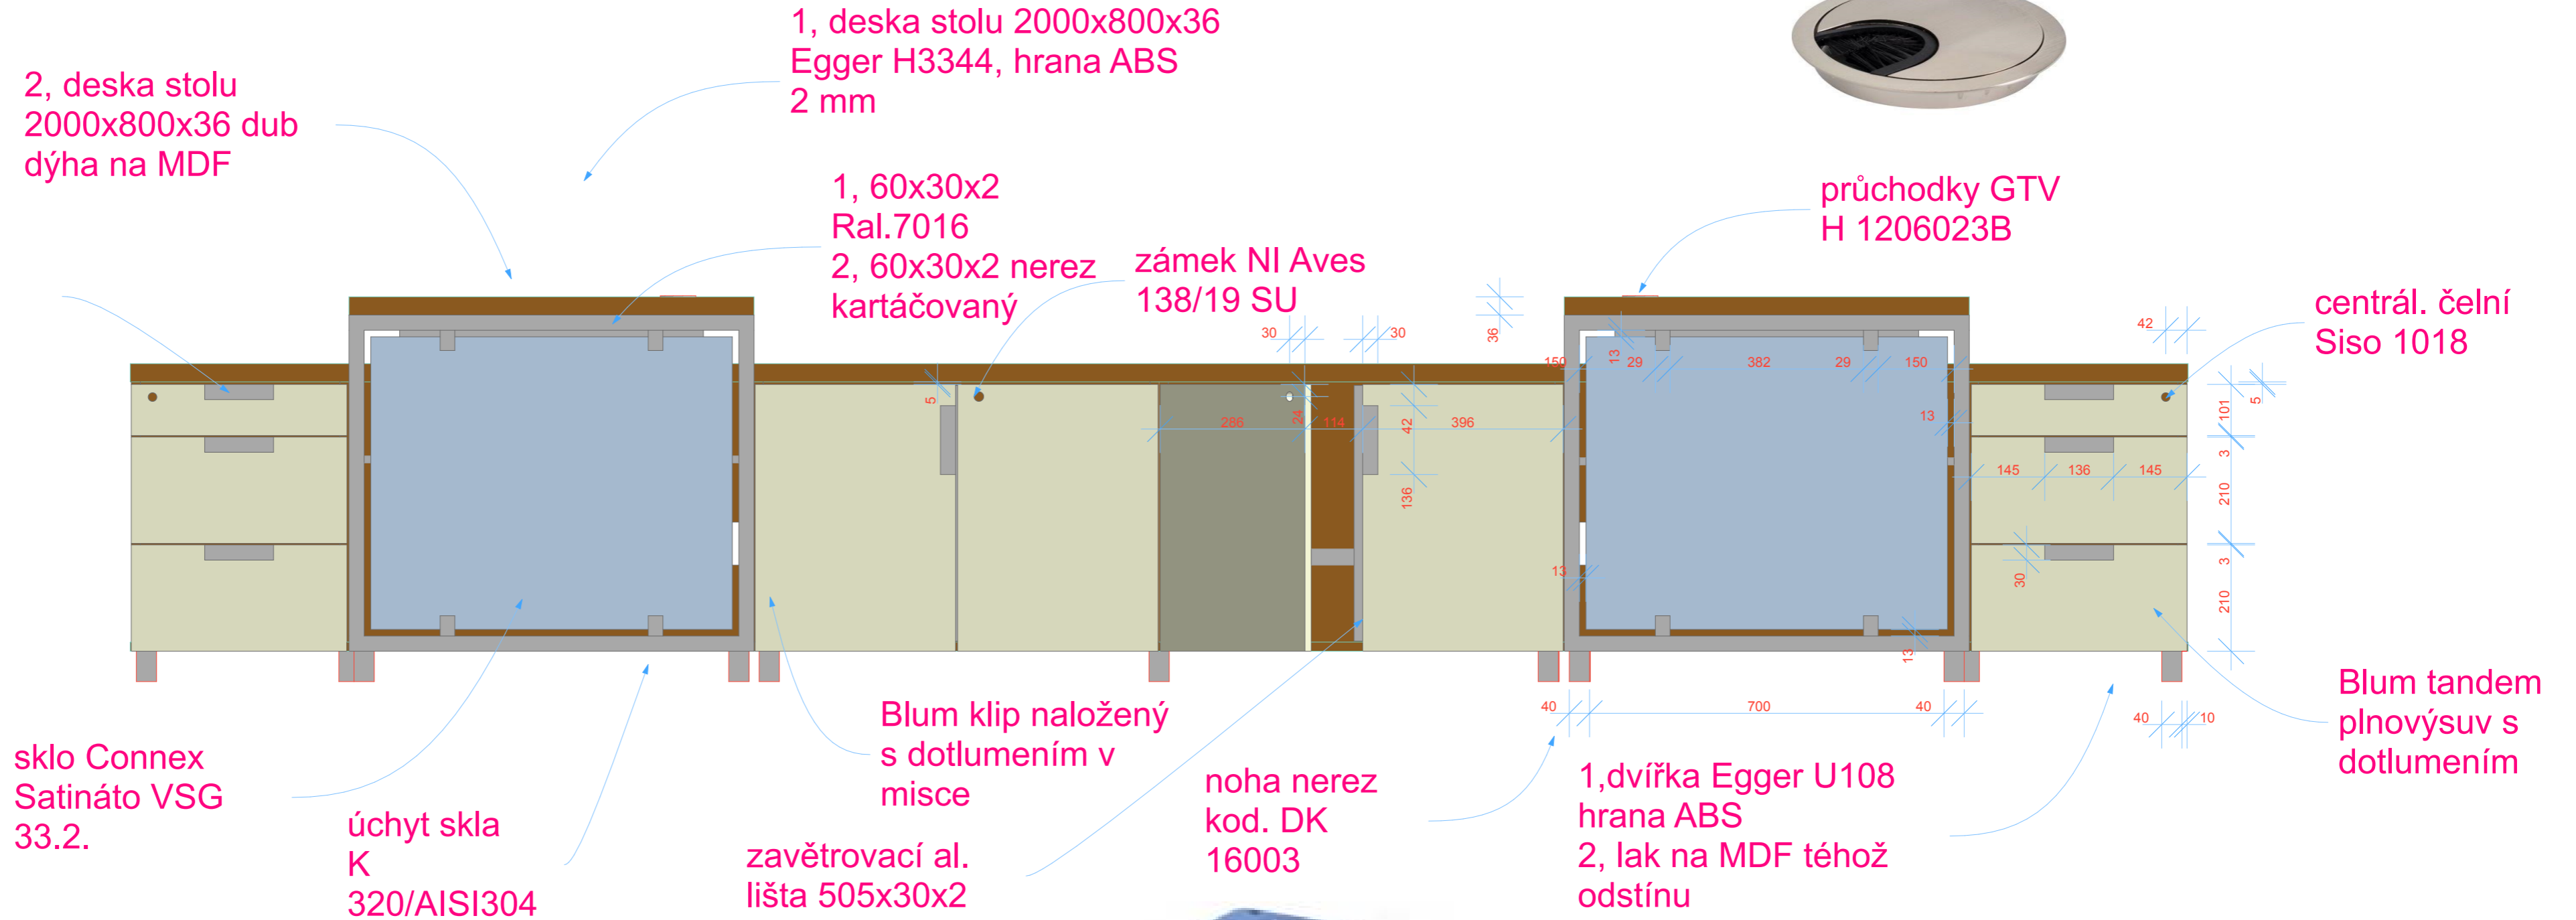

S čelo

úchyt knihovna !!!

S půdorys

S řez stolem

úhelník 50x50x4

záda do drážky

S záda

díry 10 mm

úhelník 50x50x4