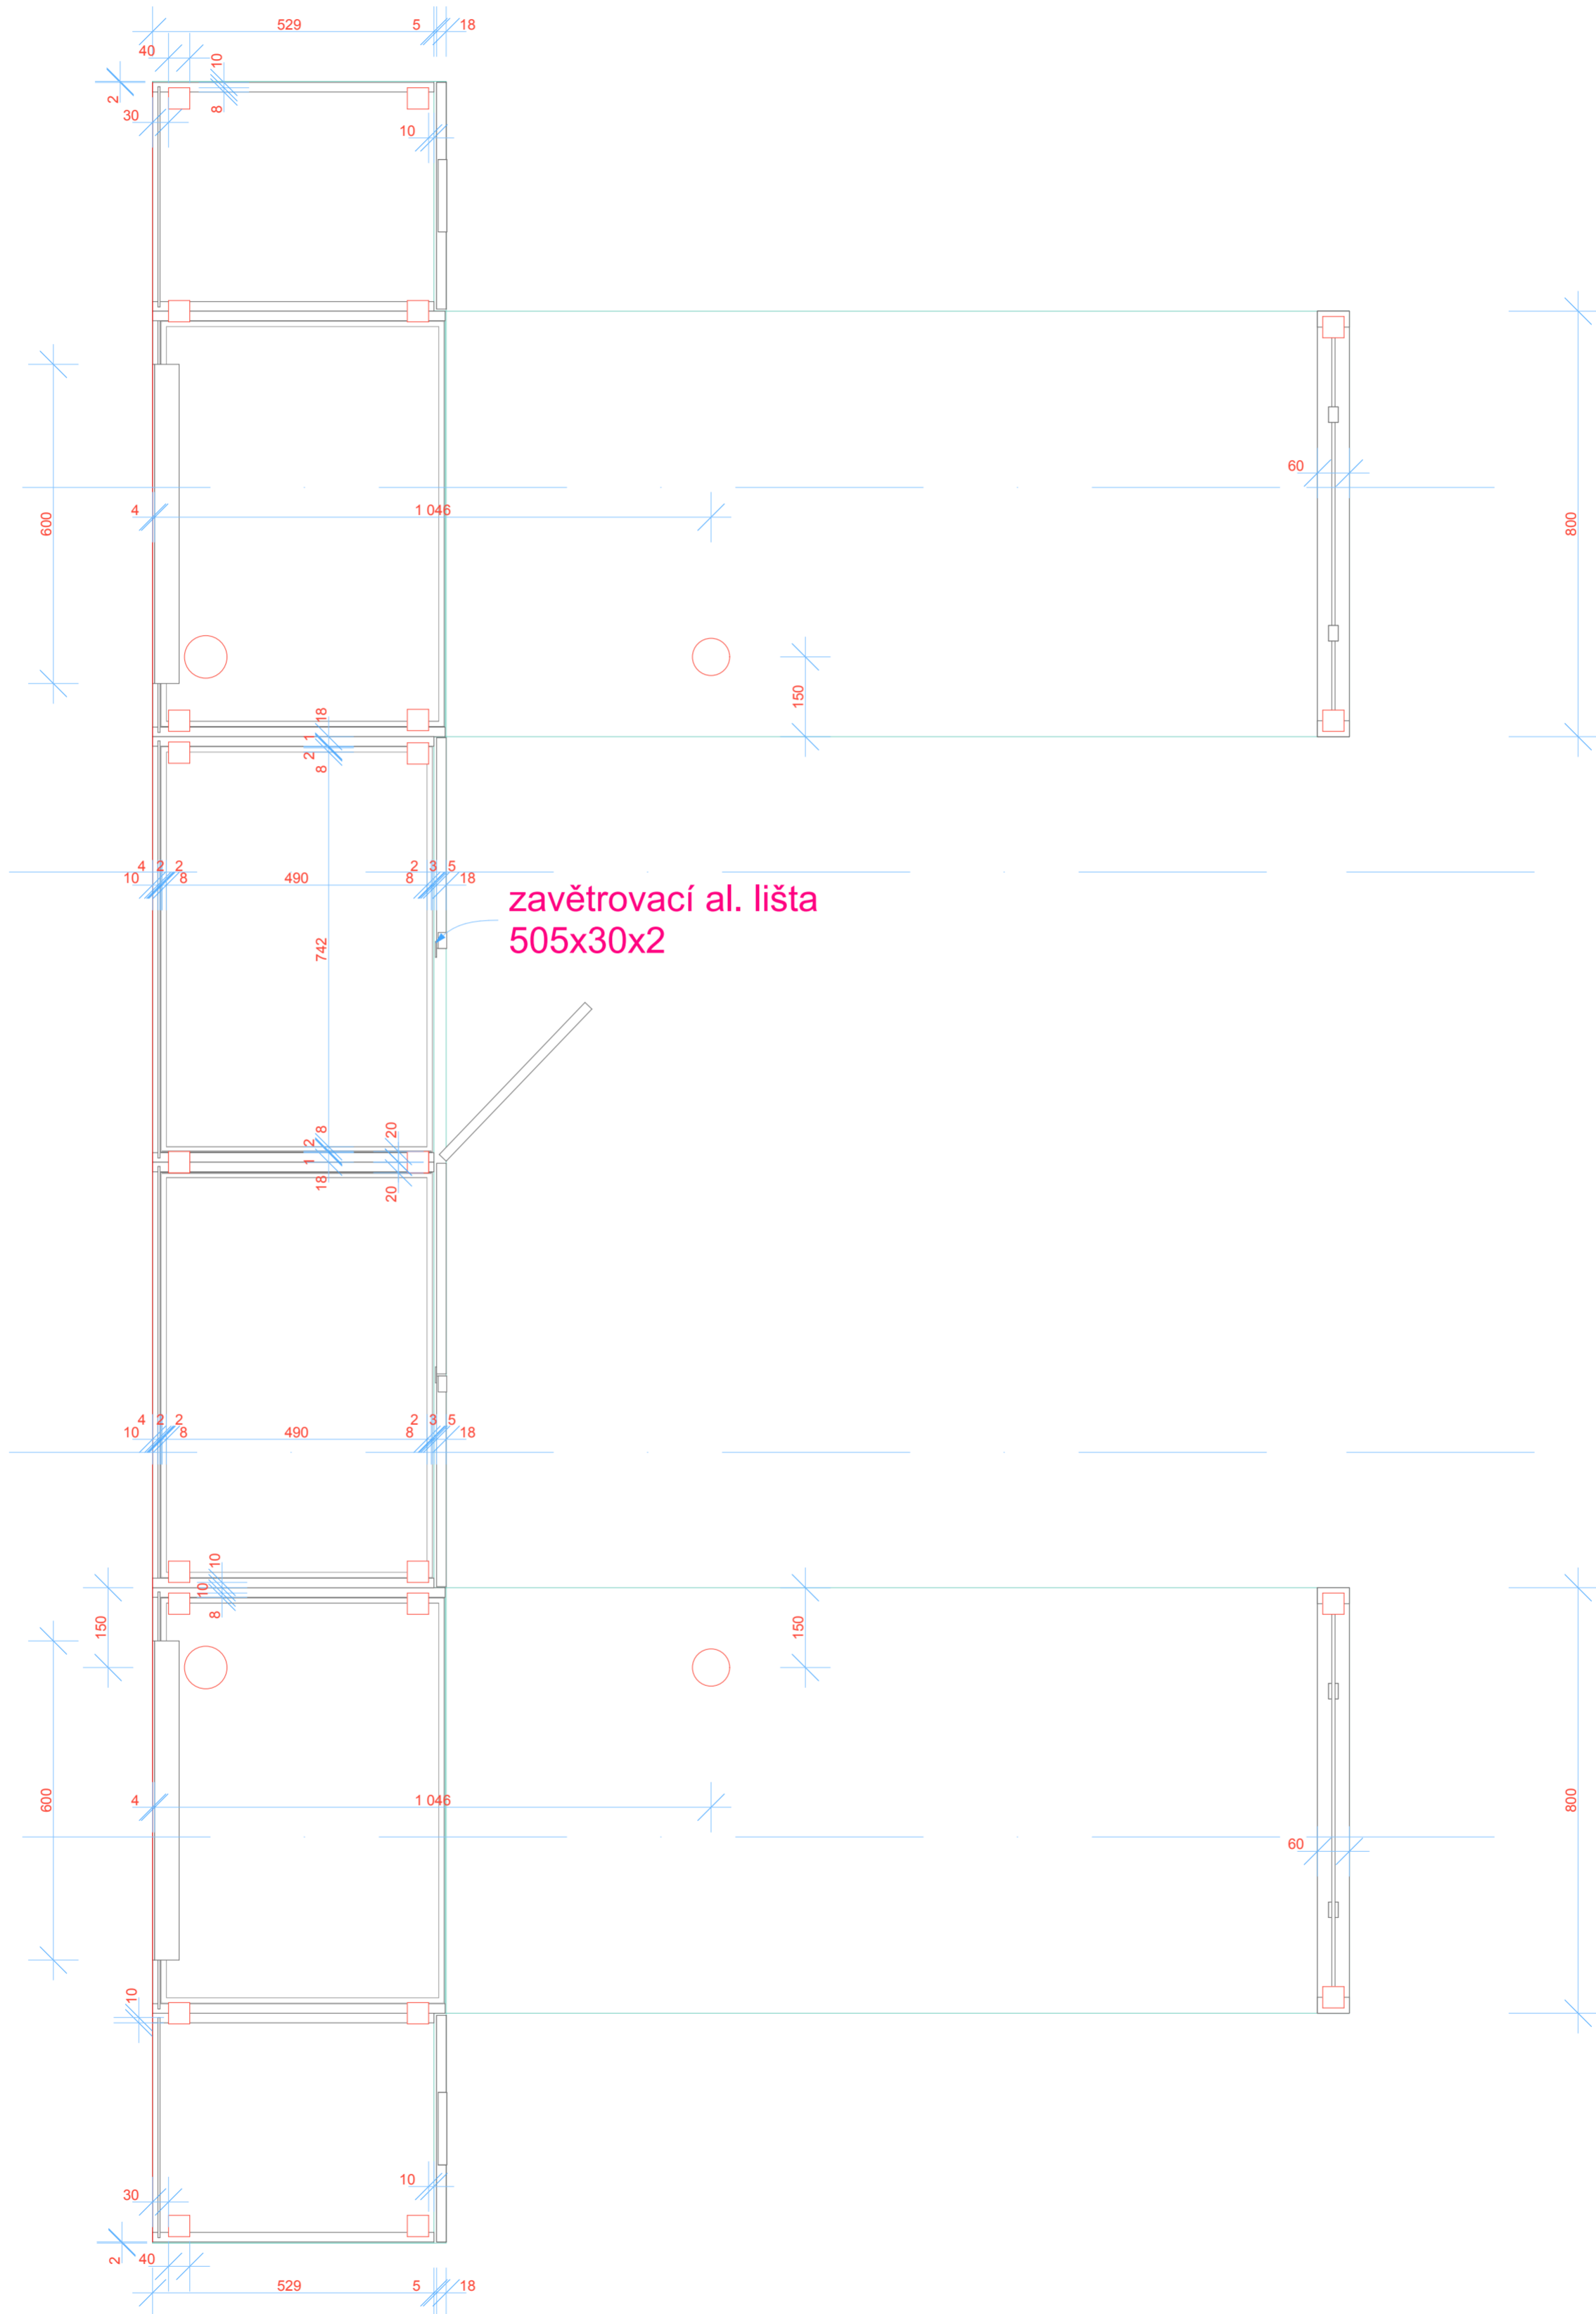

S čelo

úchyt knihovna !!!

S půdorys

S řez stolem

úhelník 50x50x4

záda do drážky

S záda

díry 10 mm

úhelník 50x50x4