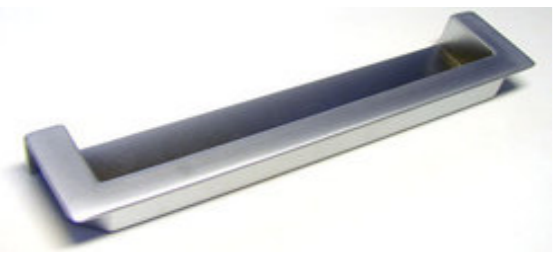

S čelo

úchyt knihovna !!!

S půdorys

S řez stolem

úhelník 50x50x4

záda do drážky

S záda

díry 10 mm

úhelník 50x50x4