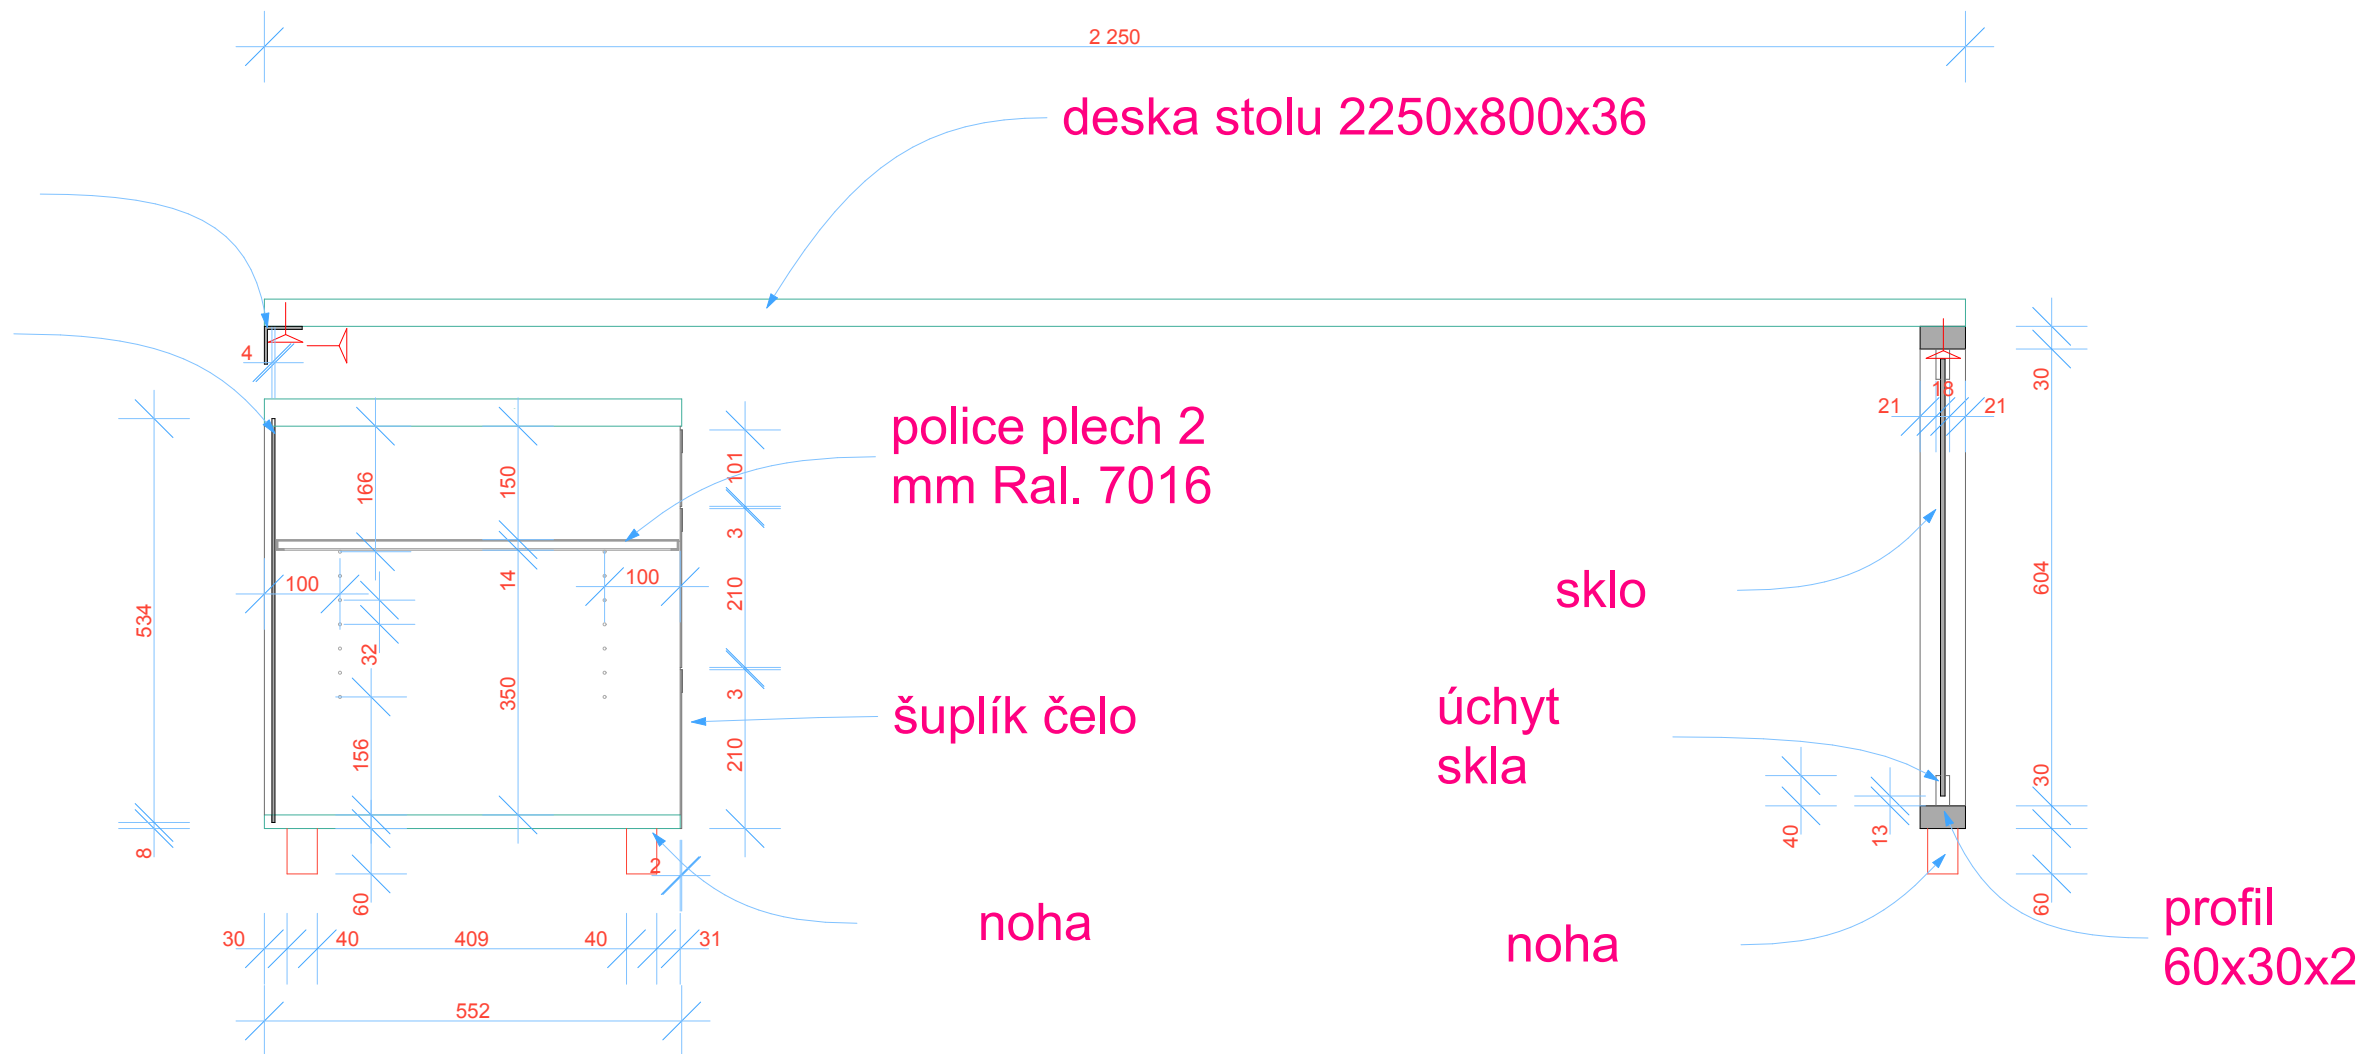

S čelo

úchyt knihovna !!!

S půdorys

S řez stolem

úhelník 50x50x4

záda do drážky

S záda

díry 10 mm

úhelník 50x50x4