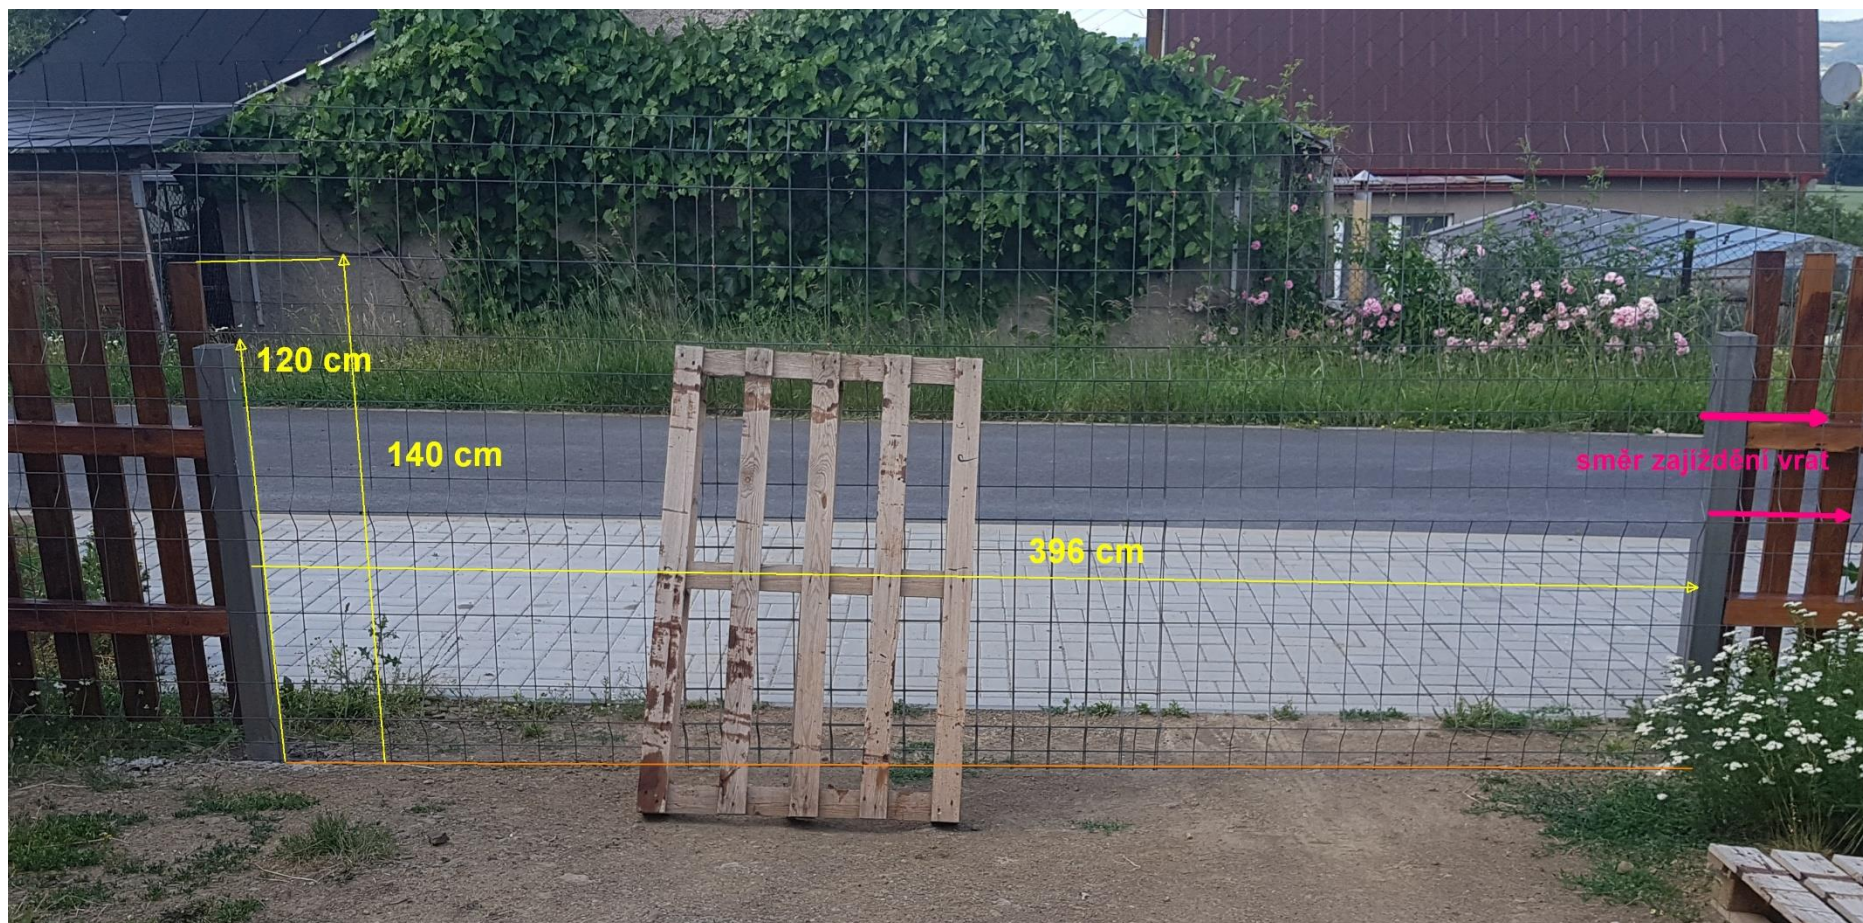

Poptávám posuvnou samonosnou bránu (nová), /pozinkovaná/

Rám brány z jeklu 60x40,

celková délka brány max. 5,8 m,

průjezd 4 m

výška plotu 1,4m tudíž brána cca 1,35 m

2x pojezdový vozík (pětiložiskový, stavitelný celokovový pozinkovaný),

1x dojezdová kapsa,

1x vodící rolka,

1x nájezdové kolečko,

1x opěrný sloupek z jeklu 100x100mm.

S výplní tahokov a obdobného vzhledu.

Obrázek 1 Pohled vrata od domu

Dále branku

Rám brány z jeklu 60x40,

průchod 1,49 m

výška plotu 1,4m tudíž brána cca 1,35 m

Příprava pro stavitelné panty

S výplní tahokov stejného designu jako brána

Obrázek 2 Pohled Vrátka