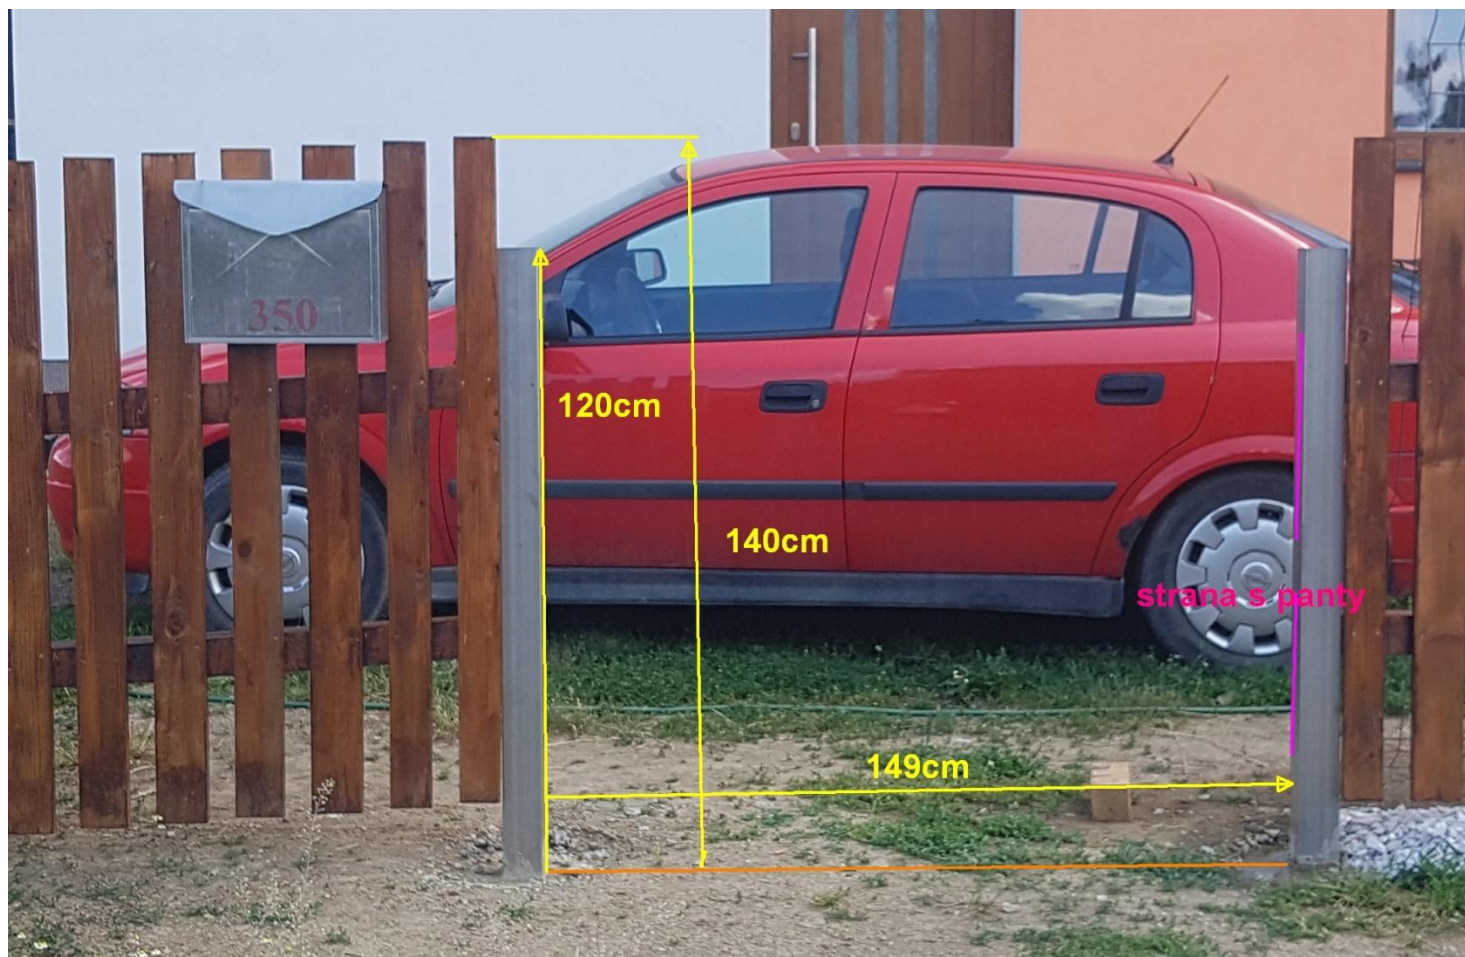

Poptávám posuvnou samonosnou bránu (nová), /pozinkovaná/

Rám brány z jeklu 60x40,

celková délka brány max. 5,8 m,

průjezd 4 m

výška plotu 1,4m tudíž brána cca 1,35 m

2x pojezdový vozík (pětiložiskový, stavitelný celokovový pozinkovaný),

1x dojezdová kapsa,

1x vodící rolka,

1x nájezdové kolečko,

1x opěrný sloupek z jeklu 100x100mm.

S výplní tahokov a obdobného vzhledu.

Obrázek 1 Pohled vrata od domu

Dále branku

Rám brány z jeklu 60x40,

průchod 1,49 m

výška plotu 1,4m tudíž brána cca 1,35 m

Příprava pro stavitelné panty

S výplní tahokov stejného designu jako brána

Obrázek 2 Pohled Vrátka