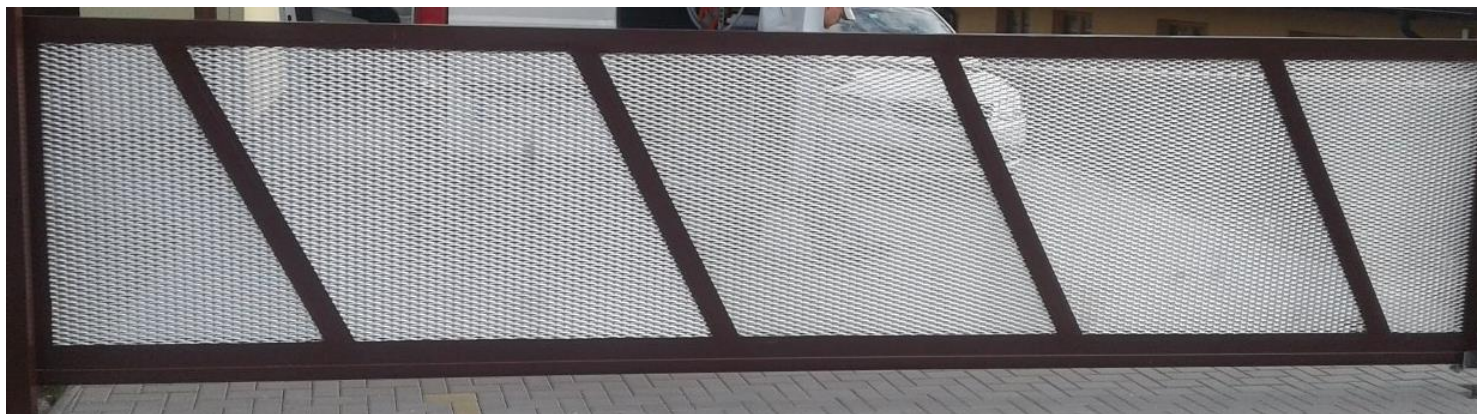

Poptávám posuvnou samonosnou bránu (nová), /pozinkovaná/

Rám brány z jeklu 60x40,

celková délka brány max. 5,8 m,

průjezd 4 m

výška plotu 1,4m tudíž brána cca 1,35 m

2x pojezdový vozík (pětiložiskový, stavitelný celokovový pozinkovaný),

1x dojezdová kapsa,

1x vodící rolka,

1x nájezdové kolečko,

1x opěrný sloupek z jeklu 100x100mm.

S výplní tahokov a obdobného vzhledu.

Obrázek 1 Pohled vrata od domu

Dále branku

Rám brány z jeklu 60x40,

průchod 1,49 m

výška plotu 1,4m tudíž brána cca 1,35 m

Příprava pro stavitelné panty

S výplní tahokov stejného designu jako brána

Obrázek 2 Pohled Vrátka