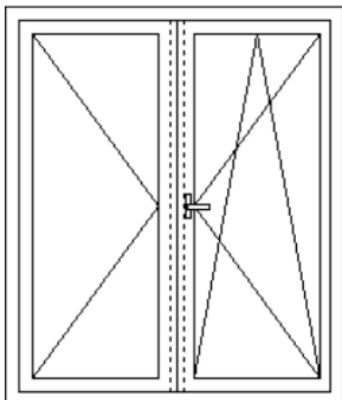

Dveře na terasu – po otevření bez středového sloupku

POZICE (4): Balkonové dveře O+OS (balkon.)