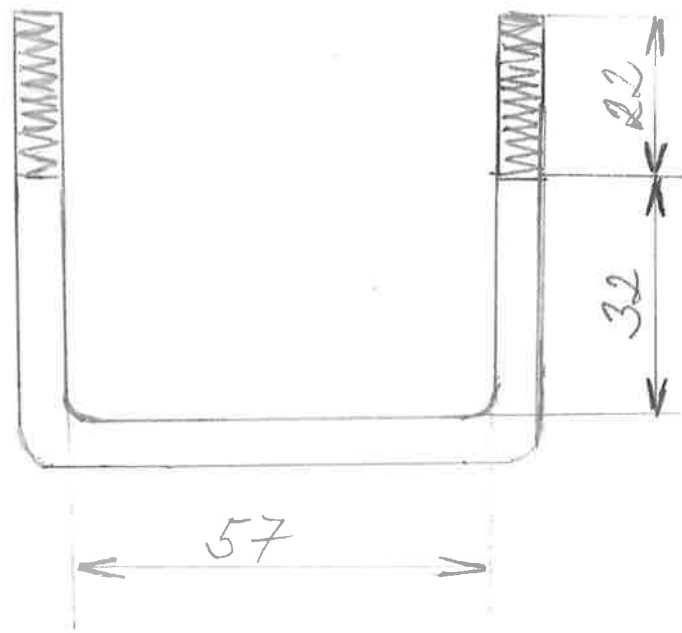

ZÁVIT M6 22mm

4 KUSY TRŽEN