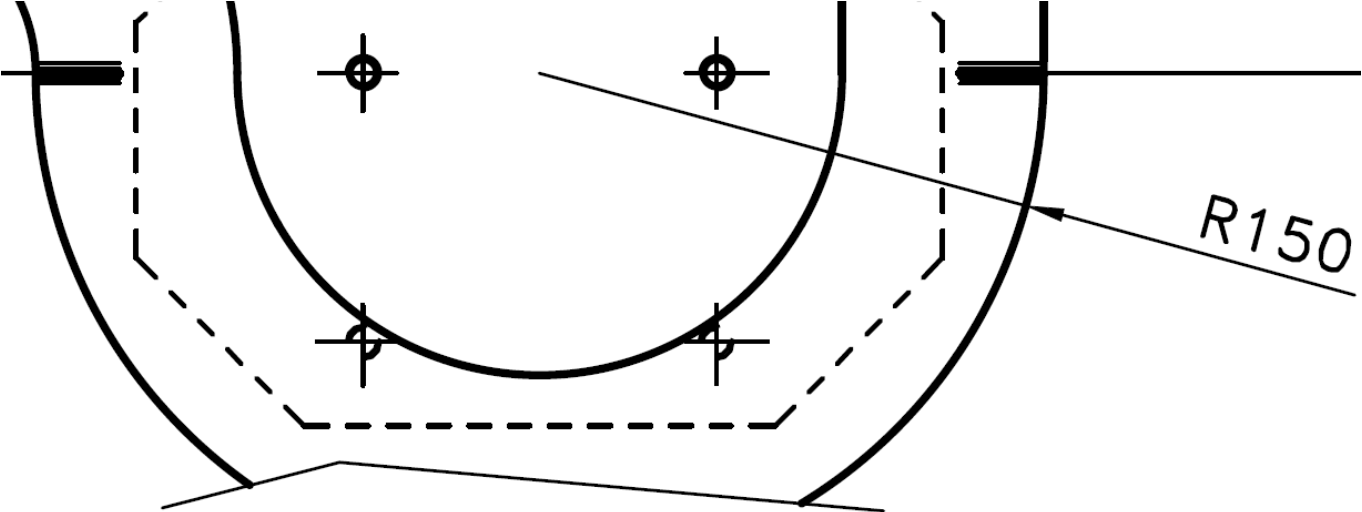

Oblouk 180°, Trubka 60x3mm, mat. FE360 nebo ekvivalent – 4ks

Koleno 90°, Trubka 60x3mm, mat. FE360 nebo ekvivalent – 4ks