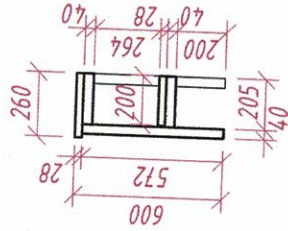

28 ks

- půlkruhový odkládací stolek o $\varnothing$ 520 mm
- materiál: masivní borovice, šedý náťěr
- výška stolu: 600 mm
- zaoblené hrany stolu!
- rovnou hranou připevněno ke stěně!

POHLED SHORA

deska masiv BOROVICE
tl. 28 mm, půlkruh $\varnothing$ 520 mm
šedý náťěr

POHLED ČELNÍ

deska masiv BOROVICE
tl. 28 mm, půlkruh $\varnothing$ 520 mm
šedý náťěr

deska masiv BOROVICE
tl. 28 mm, půlkruh $\varnothing$ 400 mm
šedý náťěr

nohy 3x masiv BOROVICE
hranol o profilu 40 x 40 mm
šedý náťěr

POHLED BOČNÍ

hranol o profilu 40 x 40 mm
šedý náťěr

hranol o profilu 40 x 40 mm
šedý náťěr

ŘEZ 1

ŘEZ 2