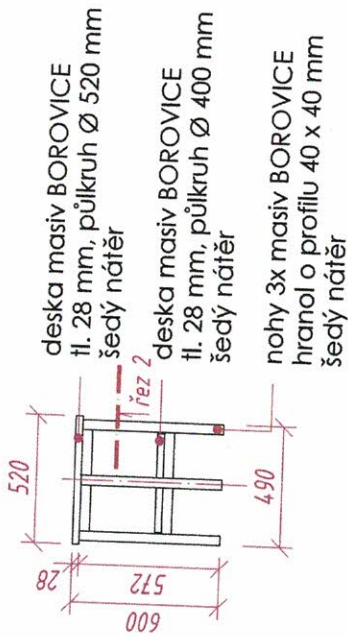

28 ks

- půlkruhový odkládací stolek o  $\varnothing$  520 mm
- materiál: masivní borovice, šedý náťěr
- výška stolu: 600 mm
- zaoblené hrany stolu!
- rovnou hranou připevněno ke stěně!

#### POHLED SHORA

deska masiv BOROVICE  
tl. 28 mm, půlkruh  $\varnothing$  520 mm  
šedý náťěr

#### POHLED ČELNÍ

deska masiv BOROVICE  
tl. 28 mm, půlkruh  $\varnothing$  520 mm  
šedý náťěr

deska masiv BOROVICE  
tl. 28 mm, půlkruh  $\varnothing$  400 mm  
šedý náťěr

nohy 3x masiv BOROVICE  
hranol o profilu 40 x 40 mm  
šedý náťěr

#### POHLED BOČNÍ

hranol o profilu 40 x 40 mm  
šedý náťěr

hranol o profilu 40 x 40 mm  
šedý náťěr