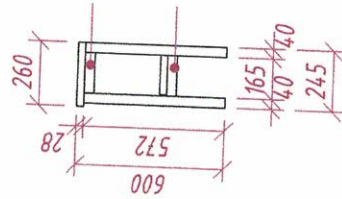

28 ks

- půlkruhový odkládací stolek o  $\varnothing$  520 mm
- materiál: masivní borovice, šedý náťěr
- výška stolu: 600 mm
- zaoblené hrany stolu!
- rovnou hranou připevněno ke stěně!

#### POHLED SHORA

deska masiv BOROVICE  
tl. 28 mm, půlkruh  $\varnothing$  520 mm  
šedý náťěr

#### POHLED ČELNÍ

deska masiv BOROVICE  
tl. 28 mm, půlkruh  $\varnothing$  520 mm  
šedý náťěr

deska masiv BOROVICE  
tl. 28 mm, půlkruh  $\varnothing$  400 mm  
šedý náťěr

nohy 3x masiv BOROVICE  
hranol o profilu 40 x 40 mm  
šedý náťěr

#### POHLED BOČNÍ

hranol o profilu 40 x 40 mm  
šedý náťěr

hranol o profilu 40 x 40 mm  
šedý náťěr