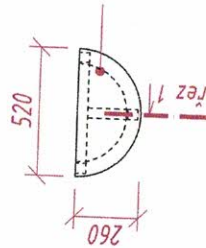

28 ks

- půlkruhový odkládací stolek o  $\varnothing$  520 mm
- materiál: masivní borovice, šedý náťěr
- výška stolu: 600 mm
- zaoblené hrany stolu!
- rovnou hranou připevněno ke stěně!

#### POHLED SHORA

deska masiv BOROVICE  
tl. 28 mm, půlkruh  $\varnothing$  520 mm  
šedý náťěr

#### POHLED ČELNÍ

deska masiv BOROVICE  
tl. 28 mm, půlkruh  $\varnothing$  520 mm  
šedý náťěr

deska masiv BOROVICE  
tl. 28 mm, půlkruh  $\varnothing$  400 mm  
šedý náťěr

nohy 3x masiv BOROVICE  
hranol o profilu 40 x 40 mm  
šedý náťěr

#### POHLED BOČNÍ

hranol o profilu 40 x 40 mm  
šedý náťěr

hranol o profilu 40 x 40 mm  
šedý náťěr