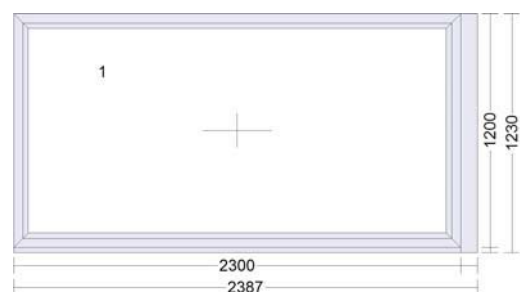

Rohové okno fixní díl

Materiál PVC

Šířka: 2300 mm

Výška: 1200 mm

Barva venku: antracitová šed'

Barva uvnitř: bílá

Sklo: 3-sklo

BEZ OTEVÍRÁNÍ