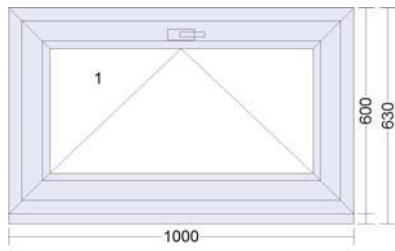

Garážové okno 2 ks

Materiál PVC
Šířka: 800 mm
Výška: 2300 mm
Barva venku: antracitová šed'
Barva uvnitř: bílá
Sklo: 2-sklo