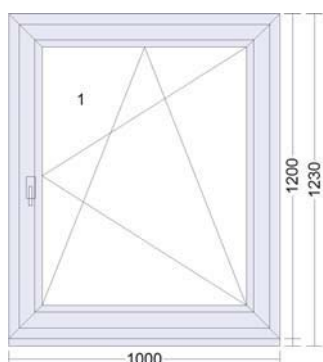

Šírka: 1500 mm

Výška: 700 mm

Barva venku: antracitová šed'

Barva uvnitř: bílá

Sklo: 3-Sklo

Špajz:

Materiál: PVC

Šírka: 500 mm

Výška: 600 mm

Barva venku: antracitová šed'

Barva uvnitř: bílá

Sklo: 3-Sklo

Obývací

Materiál: Hliník

Šířka: 2700 mm

Výška: 2300 mm

Výška: 1200 mm

Barva venku: antracitová šed'

Barva uvnitř: bílá

Sklo: 3-sklo

BEZ OTEVÍRÁNÍ

Rohové okno druhý díl

Materiál PVC

Šířka: 1000 mm

Materiál PVC
Šířka: 800 mm
Výška: 2300 mm
Barva venku: antracitová šed'
Barva uvnitř: bílá
Sklo: 3-sklo

Vchodové dveře

Materiál: AL, Dřevo (masiv), PVC

Šířka: 1100 mm

Výška: 2100 mm

Barva venku: antracitová šed'