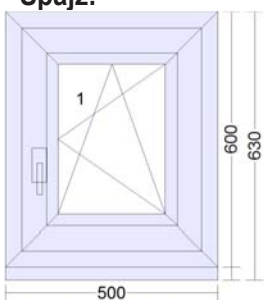

Okna pokoje: 3x

Materiál: PVC

Šírka: 1500 mm

Výška: 1400 mm

Barva venku: antracitová šed'

Barva uvnitř: bílá

Koupelna: 1x

Materiál: PVC

Šírka: 1500 mm

Výška: 700 mm

Barva venku: antracitová šed'

Barva uvnitř: bílá

Sklo: 3-Sklo

Špajz:

Materiál: PVC

Šírka: 500 mm

Výška: 600 mm

Barva venku: antracitová šed'

Barva uvnitř: bílá

Sklo: 3-Sklo

Obývací

Materiál: Hliník

Šířka: 2700 mm

Výška: 2300 mm

Materiál PVC
Šířka: 800 mm
Výška: 2300 mm
Barva venku: antracitová šed'
Barva uvnitř: bílá
Sklo: 3-sklo

Vchodové dveře

Materiál: AL, Dřevo (masiv), PVC

Šířka: 1100 mm

Výška: 2100 mm

Barva venku: antracitová šed'