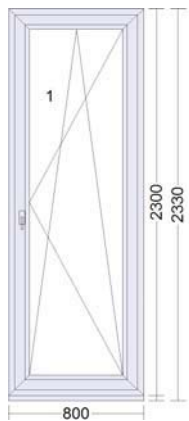

Barva venku: antracitová šed'

Barva uvnitř: bílá

Sklo: 3-Sklo

1.kř. (vlevo) zdvižně-posuvné

2.kř. (vpravo) pevné

Rohové okno fixní díl

Materiál PVC

Šířka: 2300 mm

Výška: 1200 mm

Barva venku: antracitová šed'

Barva uvnitř: bílá

Sklo: 3-sklo

BEZ OTEVÍRÁNÍ

Rohové okno druhý díl

Materiál PVC

Šířka: 1000 mm

Výška: 1200 mm

Barva venku: antracitová šed'

Barva uvnitř: bílá

Sklo: 3-sklo

Garážové okno 2 ks

Materiál PVC
Šířka: 800 mm
Výška: 2300 mm
Barva venku: antracitová šed'
Barva uvnitř: bílá
Sklo: 2-sklo

Balkónové dveře

Materiál PVC
Šířka: 800 mm
Výška: 2300 mm
Barva venku: antracitová šed'
Barva uvnitř: bílá
Sklo: 3-sklo

Vchodové dveře

Materiál: AL, Dřevo (masiv), PVC

Šířka: 1100 mm

Výška: 2100 mm

Barva venku: antracitová šed'