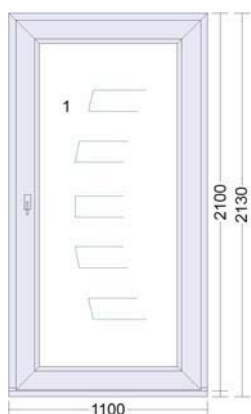

Šírka: 1500 mm

Výška: 700 mm

Barva venku: antracitová šed'

Barva uvnitř: bílá

Sklo: 3-Sklo

Špajz:

Materiál: PVC

Šírka: 500 mm

Výška: 1200 mm

Barva venku: antracitová šed'

Barva uvnitř: bílá

Sklo: 3-sklo

BEZ OTEVÍRÁNÍ

Rohové okno druhý díl

Materiál PVC

Šířka: 1000 mm

Výška: 1200 mm

Barva venku: antracitová šed'

Barva uvnitř: bílá

Sklo: 3-sklo

Garážové okno 2 ks

Materiál PVC
Šířka: 800 mm
Výška: 2300 mm
Barva venku: antracitová šed'
Barva uvnitř: bílá
Sklo: 2-sklo

Balkónové dveře

Materiál PVC
Šířka: 800 mm
Výška: 2300 mm
Barva venku: antracitová šed'
Barva uvnitř: bílá
Sklo: 3-sklo

Vchodové dveře

Materiál: AL, Dřevo (masiv), PVC

Šířka: 1100 mm

Výška: 2100 mm

Barva venku: antracitová šed'