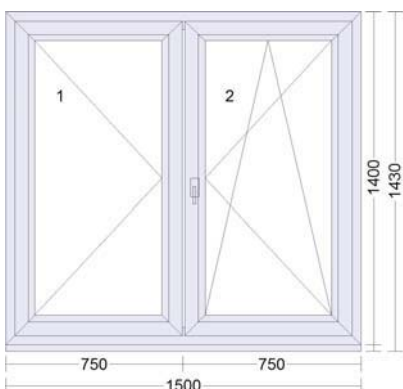

Okna pokoje: 3x

Materiál: PVC

Šírka: 1500 mm

Výška: 1400 mm

Barva venku: antracitová šed'

Barva uvnitř: bílá

Koupelna: 1x

Materiál: PVC

Šírka: 1500 mm

Výška: 700 mm

Barva venku: antracitová šed'

Barva uvnitř: bílá

Sklo: 3-Sklo

Špajz:

Materiál: PVC

Šírka: 500 mm

Výška: 600 mm

Barva venku: antracitová šed'

Barva uvnitř: bílá

Sklo: 3-Sklo

Obývací

Materiál: Hliník

Šířka: 2700 mm

Výška: 2300 mm

Materiál PVC
Šířka: 800 mm
Výška: 2300 mm
Barva venku: antracitová šed'
Barva uvnitř: bílá
Sklo: 3-sklo

Vchodové dveře

Materiál: AL, Dřevo (masiv), PVC

Šířka: 1100 mm

Výška: 2100 mm

Barva venku: antracitová šed'