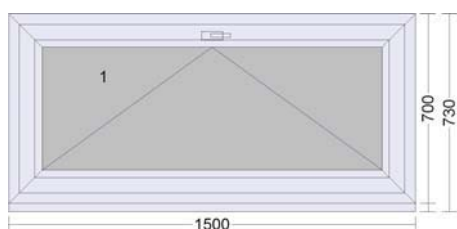

Okna pokoje: 3x

Materiál: PVC

Šírka: 1500 mm

Výška: 1400 mm

Barva venku: antracitová šed'

Barva uvnitř: bílá

Koupelna: 1x

Materiál: PVC

Šírka: 1500 mm

Výška: 700 mm

Barva venku: antracitová šed'

Barva uvnitř: bílá

Sklo: 3-Sklo

Špajz:

Materiál: PVC

Šírka: 500 mm

Výška: 600 mm

Barva venku: antracitová šed'

Barva uvnitř: bílá

Sklo: 3-Sklo

Obývací

Materiál: Hliník

Šířka: 2700 mm

Výška: 2300 mm

Materiál PVC
Šířka: 800 mm
Výška: 2300 mm
Barva venku: antracitová šed'
Barva uvnitř: bílá
Sklo: 3-sklo

Vchodové dveře

Materiál: AL, Dřevo (masiv), PVC

Šířka: 1100 mm

Výška: 2100 mm

Barva venku: antracitová šed'