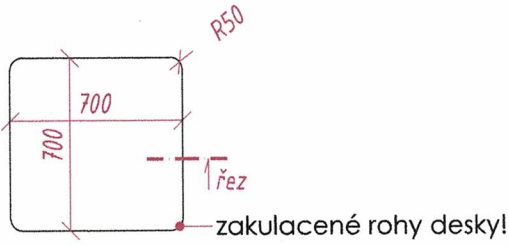

## JÍDELNÍ STŮL MALÝ

30 ks

- stůl půdorysného rozměru 700 x 700 mm
- výška stolu 740 mm
- zaoblené hrany!
- materiál: masiv BUK
- povrch opatřen průhledným akrylovým lakem

POHLED SHORA

POHLED BOČNÍ

ŘEZ

## JÍDELNÍ STŮL VELKÝ

9 ks

- stůl obdélníkového rozměru 800 x 1400 mm
- výška stolu 740 mm
- zaoblené hrany!
- materiál: masiv BUK
- povrch opatřen průhledným akrylovým lakem

POHLED SHORA

POHLED ČELNÍ

POHLED BOČNÍ