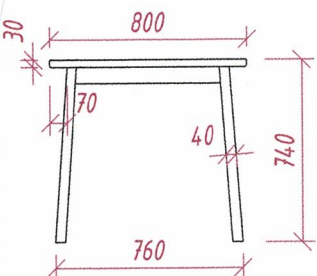

## JÍDELNÍ STŮL MALÝ

30 ks

- stůl půdorysného rozměru 700 x 700 mm
- výška stolu 740 mm
- zaoblené hrany!
- materiál: masiv BUK
- povrch opatřen průhledným akrylovým lakem

POHLED SHORA

POHLED BOČNÍ

ŘEZ

## JÍDELNÍ STŮL VELKÝ

9 ks

- stůl obdélníkového rozměru 800 x 1400 mm
- výška stolu 740 mm
- zaoblené hrany!
- materiál: masiv BUK
- povrch opatřen průhledným akrylovým lakem

POHLED SHORA

POHLED ČELNÍ

POHLED BOČNÍ