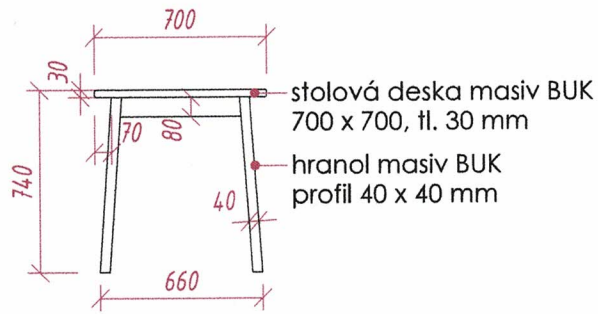

## JÍDELNÍ STŮL MALÝ

30 ks

- stůl půdorysného rozměru 700 x 700 mm
- výška stolu 740 mm
- zaoblené hrany!
- materiál: masiv BUK
- povrch opatřen průhledným akrylovým lakem

POHLED SHORA

POHLED BOČNÍ

ŘEZ

## JÍDELNÍ STŮL VELKÝ

9 ks

- stůl obdélníkového rozměru 800 x 1400 mm
- výška stolu 740 mm
- zaoblené hrany!
- materiál: masiv BUK
- povrch opatřen průhledným akrylovým lakem

POHLED SHORA

POHLED ČELNÍ

POHLED BOČNÍ