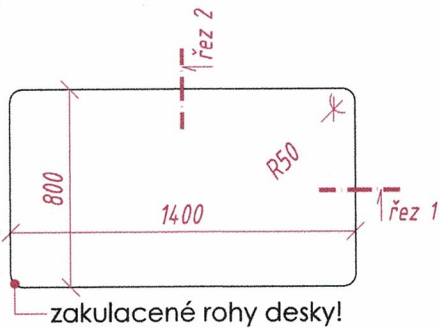

## JÍDELNÍ STŮL MALÝ

30 ks

- stůl půdorysného rozměru 700 x 700 mm
- výška stolu 740 mm
- zaoblené hrany!
- materiál: masiv BUK
- povrch opatřen průhledným akrylovým lakem

POHLED SHORA

POHLED BOČNÍ

ŘEZ

## JÍDELNÍ STŮL VELKÝ

9 ks

- stůl obdélníkového rozměru 800 x 1400 mm
- výška stolu 740 mm
- zaoblené hrany!
- materiál: masiv BUK
- povrch opatřen průhledným akrylovým lakem

POHLED SHORA

POHLED ČELNÍ

POHLED BOČNÍ