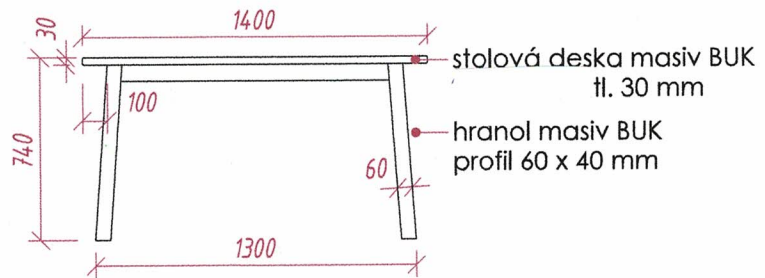

## JÍDELNÍ STŮL MALÝ

30 ks

- stůl půdorysného rozměru 700 x 700 mm
- výška stolu 740 mm
- zaoblené hrany!
- materiál: masiv BUK
- povrch opatřen průhledným akrylovým lakem

POHLED SHORA

POHLED BOČNÍ

ŘEZ

## JÍDELNÍ STŮL VELKÝ

9 ks

- stůl obdélníkového rozměru 800 x 1400 mm
- výška stolu 740 mm
- zaoblené hrany!
- materiál: masiv BUK
- povrch opatřen průhledným akrylovým lakem

POHLED SHORA

POHLED ČELNÍ

POHLED BOČNÍ