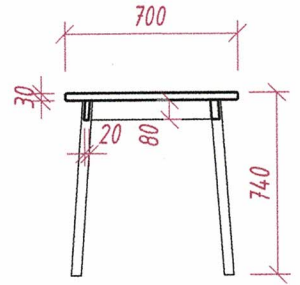

## JÍDELNÍ STŮL MALÝ

30 ks

- stůl půdorysného rozměru 700 x 700 mm
- výška stolu 740 mm
- zaoblené hrany!
- materiál: masiv BUK
- povrch opatřen průhledným akrylovým lakem

POHLED SHORA

POHLED BOČNÍ

ŘEZ

## JÍDELNÍ STŮL VELKÝ

9 ks

- stůl obdélníkového rozměru 800 x 1400 mm
- výška stolu 740 mm
- zaoblené hrany!
- materiál: masiv BUK
- povrch opatřen průhledným akrylovým lakem

POHLED SHORA

POHLED ČELNÍ

POHLED BOČNÍ