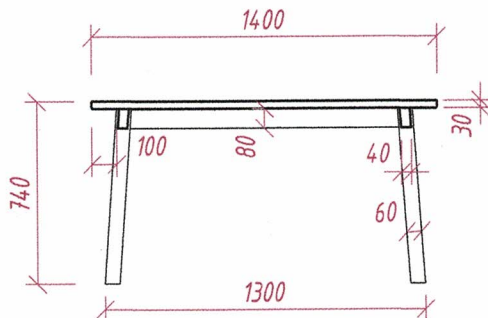

JÍDELNÍ STŮL MALÝ

30 ks

- stůl půdorysného rozměru 700 x 700 mm
- výška stolu 740 mm
- zaoblené hrany!
- materiál: masiv BUK
- povrch opatřen průhledným akrylovým lakem

JÍDELNÍ STŮL VELKÝ

9 ks

- stůl obdélníkového rozměru 800 x 1400 mm
- výška stolu 740 mm
- zaoblené hrany!
- materiál: masiv BUK
- povrch opatřen průhledným akrylovým lakem

ŘEZ 1