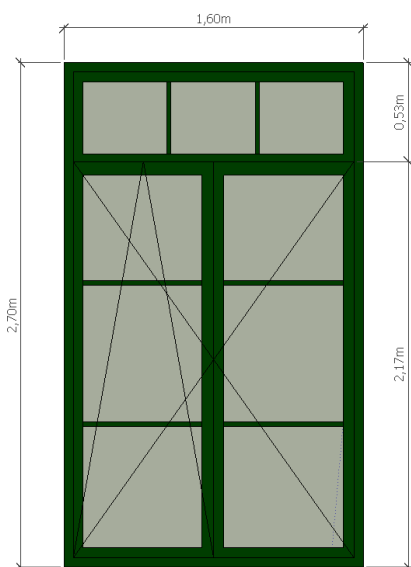

Francouzské okno

2380/2940mm

Pevně zasklené s dvoukřídlými dveřmi
Otevíravé a sklápěcí

Vnější i vnitřní barva lahvově zelená
RAL 6007

Vnější lišty na skle, uvnitř i vně

Počet 2 ks

Francouzské okno

1600/2700mm

V horní části pevně zasklené
s dvoukřídlými dveřmi

Otevíravé a sklápěcí

Vnější i vnitřní barva lahvově zelená
RAL 6007

Vnější lišty na skle, uvnitř i vně

Počet 3 ks

Okno

1100/1700mm

V horní části sklápěcí , dvoukřídlé
otevíravé a sklápěcí

Vnější i vnitřní barva lahvově zelená
RAL 6007

Vnější lišty na skle, uvnitř i vně

Počet 11 ks

Okno

480/1110mm

Jednokřídlé otevíravé a sklápěcí

Vnější i vnitřní barva lahvově zelená
RAL 6007

Vnější lišty na skle, uvnitř i vně