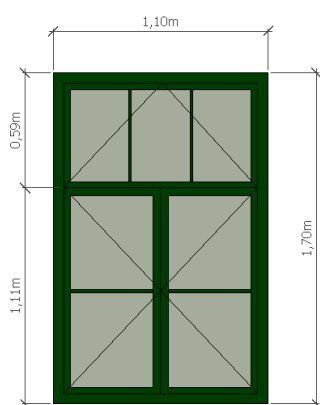

Francouzské okno

2380/2940mm

Pevně zasklené s dvoukřídlými dveřmi
Otevíravé a sklápěcí

Vnější i vnitřní barva lahvově zelená
RAL 6007

Vnější lišty na skle, uvnitř i vně

Počet 2 ks

Francouzské okno

1600/2700mm

V horní části pevně zasklené
s dvoukřídlými dveřmi

Otevíravé a sklápěcí

Vnější i vnitřní barva lahvově zelená
RAL 6007

Vnější lišty na skle, uvnitř i vně

Počet 3 ks

Okno

1100/1700mm

V horní části sklápěcí , dvoukřídlé
otevíravé a sklápěcí