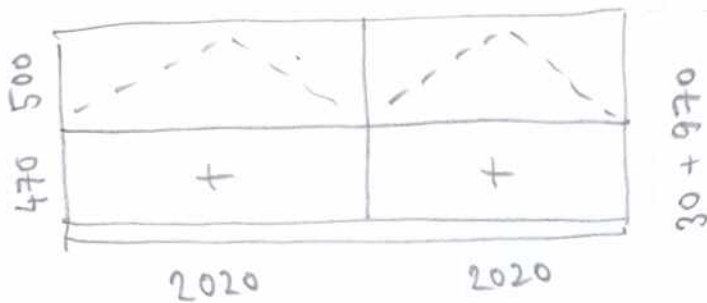

Výpis okien - nadřtauba a přidtauba
 exteriřově pohľady:

haly GAUAPLAST

1/1

5 ks $\left\{ \begin{array}{l} 4 \text{ ks REI } 30 \text{ minút} \\ 1 \text{ ks REI } 45 \text{ minút} \end{array} \right.$

- bez parapiet

3 ks $\left\{ \begin{array}{l} 2 \text{ ks REI } 30 \text{ minút} \\ 1 \text{ ks REI } 45 \text{ minút} \end{array} \right.$

- bez parapiet

4 ks \Rightarrow REI 45 minút

- bez parapiet

1 ks \Rightarrow REI 45 minút