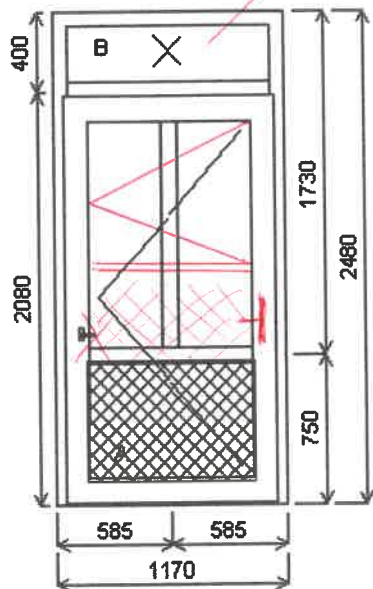

Pozice: 1/: Dvojdílné vchodové dveře s poutcem + příslušenství

Rozměry rámu: 1170,0 x 2480,0 mm

Stavební otvor: 1190,0 x 2500,0 mm

Gealan S 8000 IQ standard

Vch. dveře otv. dovnitř

PROSKLENÁ  
NEOTVÍRACÍ ČÁST

Barva (ext/int):

a: Dvojdílné vchodové dveře s poutcem  
ořech oboustr.

Sklo: XAUTO24 Hladká výplň tl.24mm -  
barva podle křídla  
S24O4-16TGI-ThF4 Kůra čirá+ThFI  
oat plastový rámeček ZDARMA u=1.1  
S24O4-16TGI-ThF4 Kůra čirá+ThFloat  
plastový rámeček ZDARMA u=1.1

Rám: 74mm A  
Práh: Al nízký  
Sloupek: 94mm A  
Křídlo: 126mm A VD  
FIX

Barva těsnění: černá  
Pevné příčky: 80382

Klika: KxM uš bronz

Kování: VD45 GU Secury Automatic  
Výška kliky: (FFG) A:1020

Množství: 1