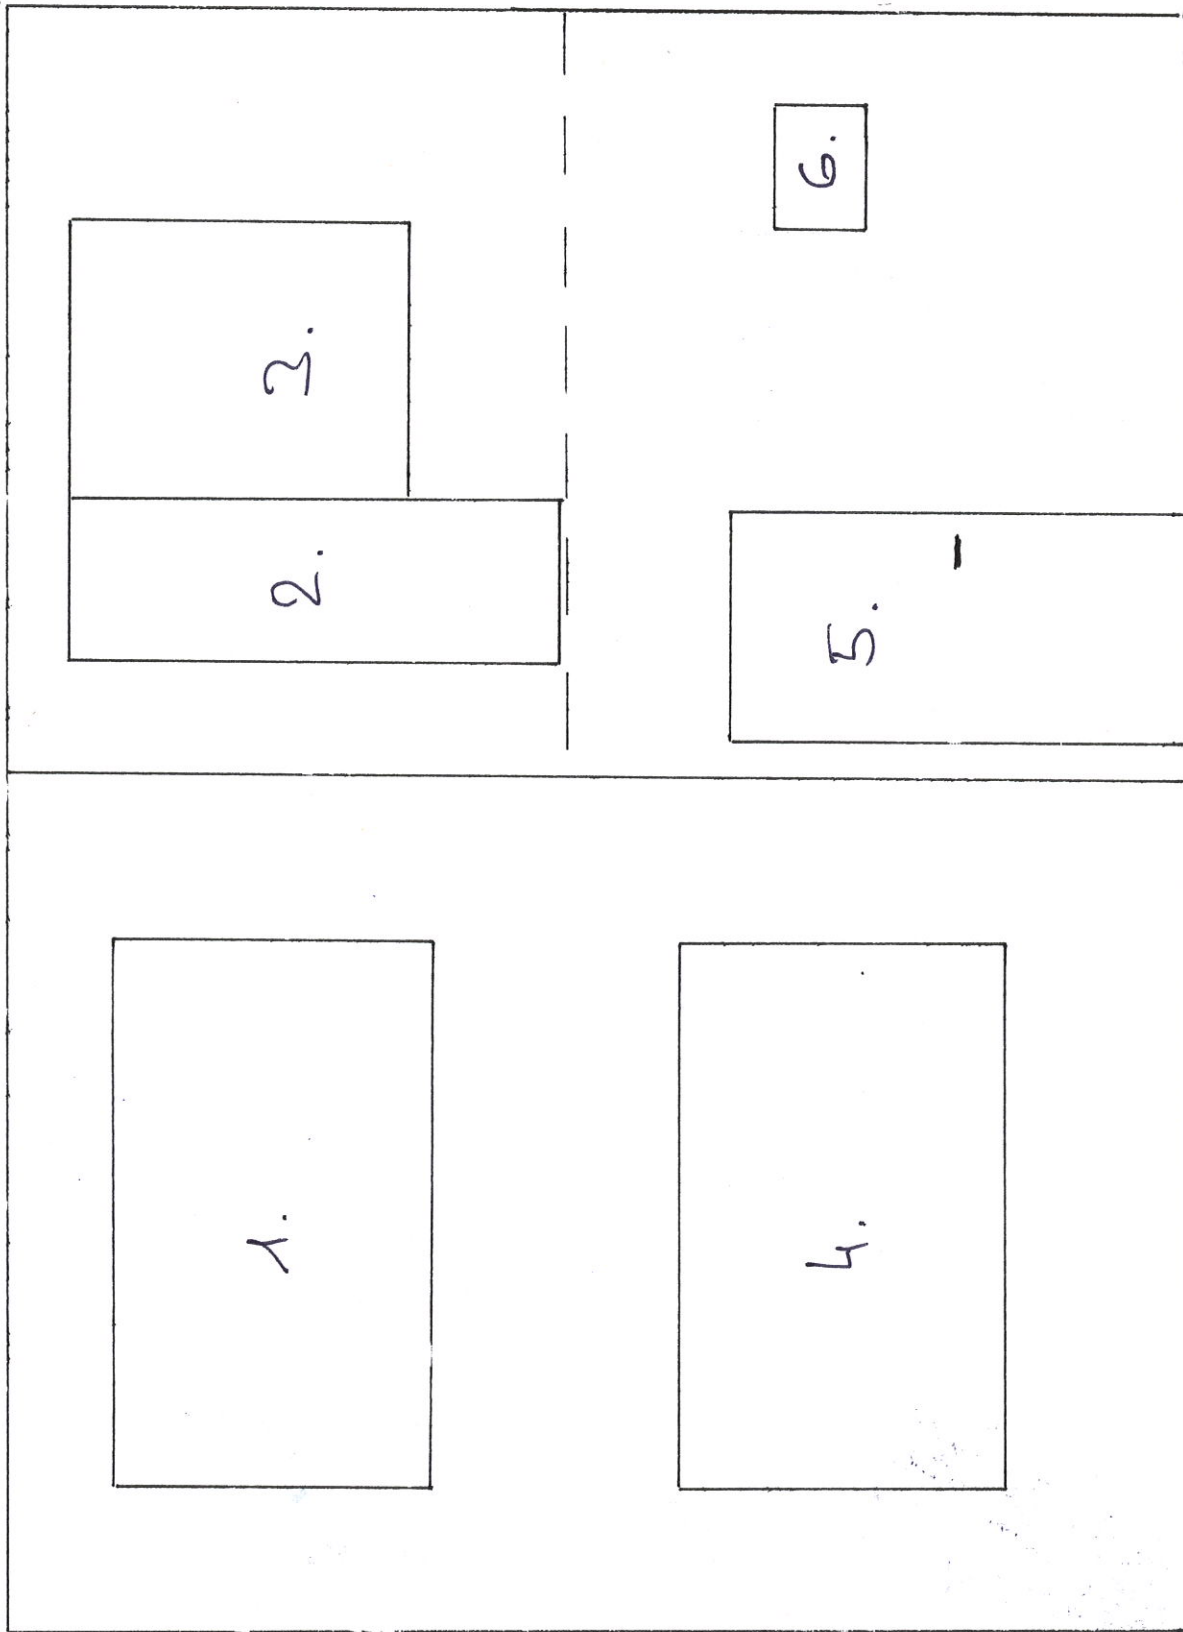

šířka domu 710

1. 80×145
2. 80×145
3. 245×145
4. 115×145
5. 72×220
6. 240×145

výška
domu
520cm

Výslední strana s terasou

šířka 380

šířka 330

hloubka
výklenku
120 cm

1.

2.

3.

4.

5.

6.

1. 240 x 145
2. 70 x 225
3. 125 x 145
4. 240 x 145
5. 98 x 200
6. 55 x 38

výška
520

Západní strana s balkonem - hloubka 120