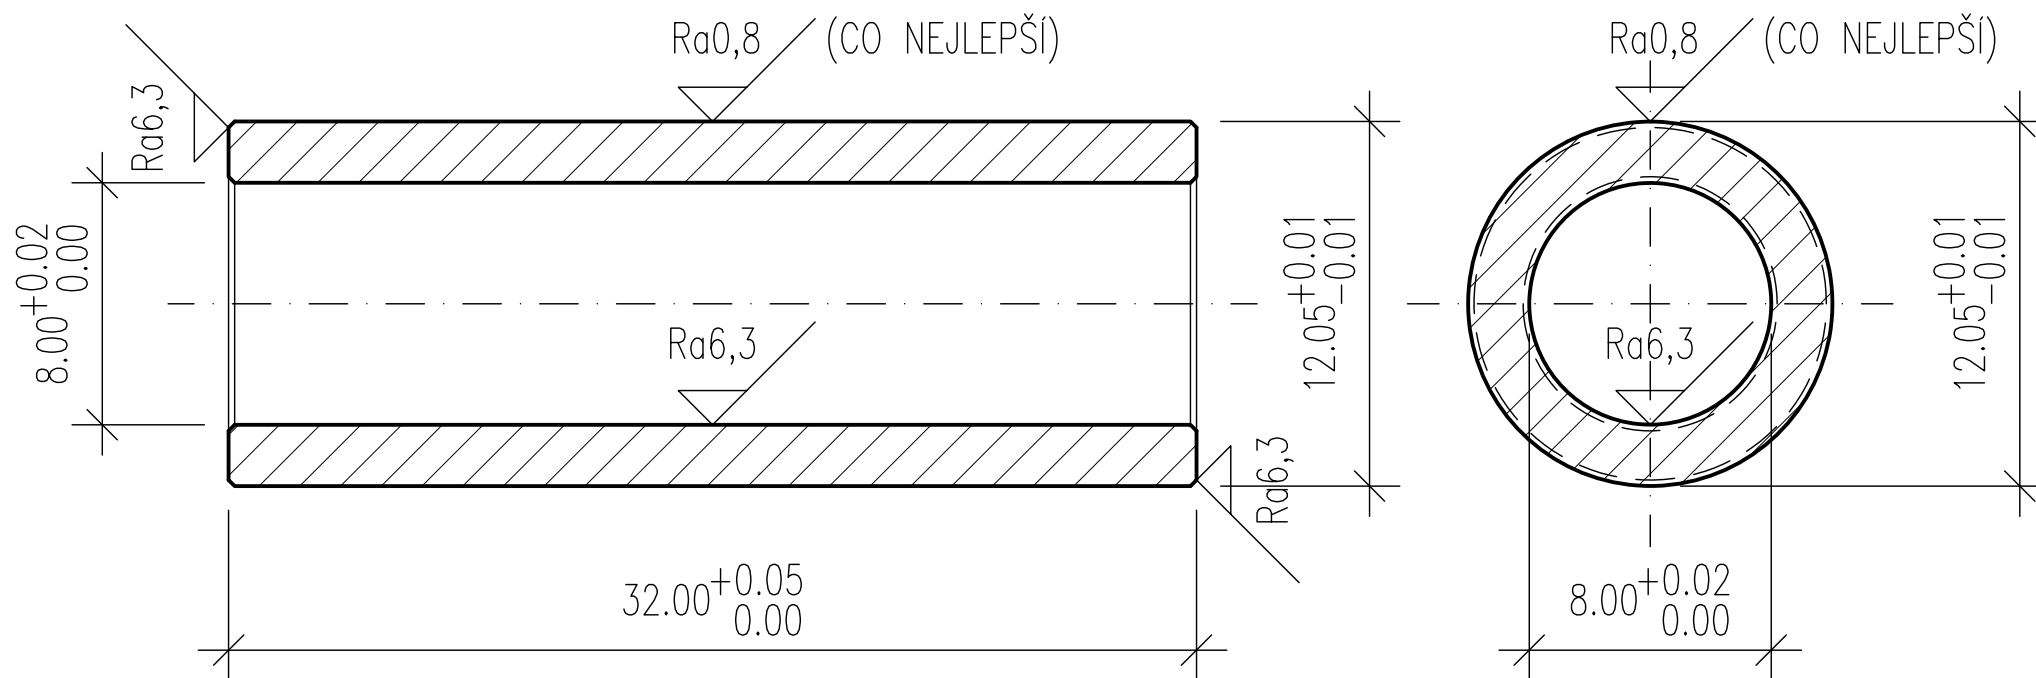

A-Jump_PRO_váleček ložiska_verze_21070322

POZNÁMKA:

- HRANY POUZE ODJEHLIT = MAX. SRAŽENÍ HRAN 0.2x0.2 mm

MATERIÁL	MNOŽSTVÍ
NEREZOVÁ OCEL	66 KS
DURAL - ENAW7075	6 KS