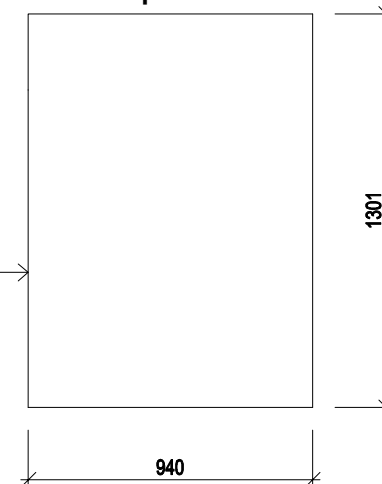

NÁVRH DĚTSKÉHO POKOJE

„DOMEČEK“

- šířka „DOMEČKU“ je 90 cm

horní pohled / střecha

čelní pohled

horní pohled / střecha

boční pohled

POLICE

- šířka police je 350 mm

čelní pohled

boční pohled