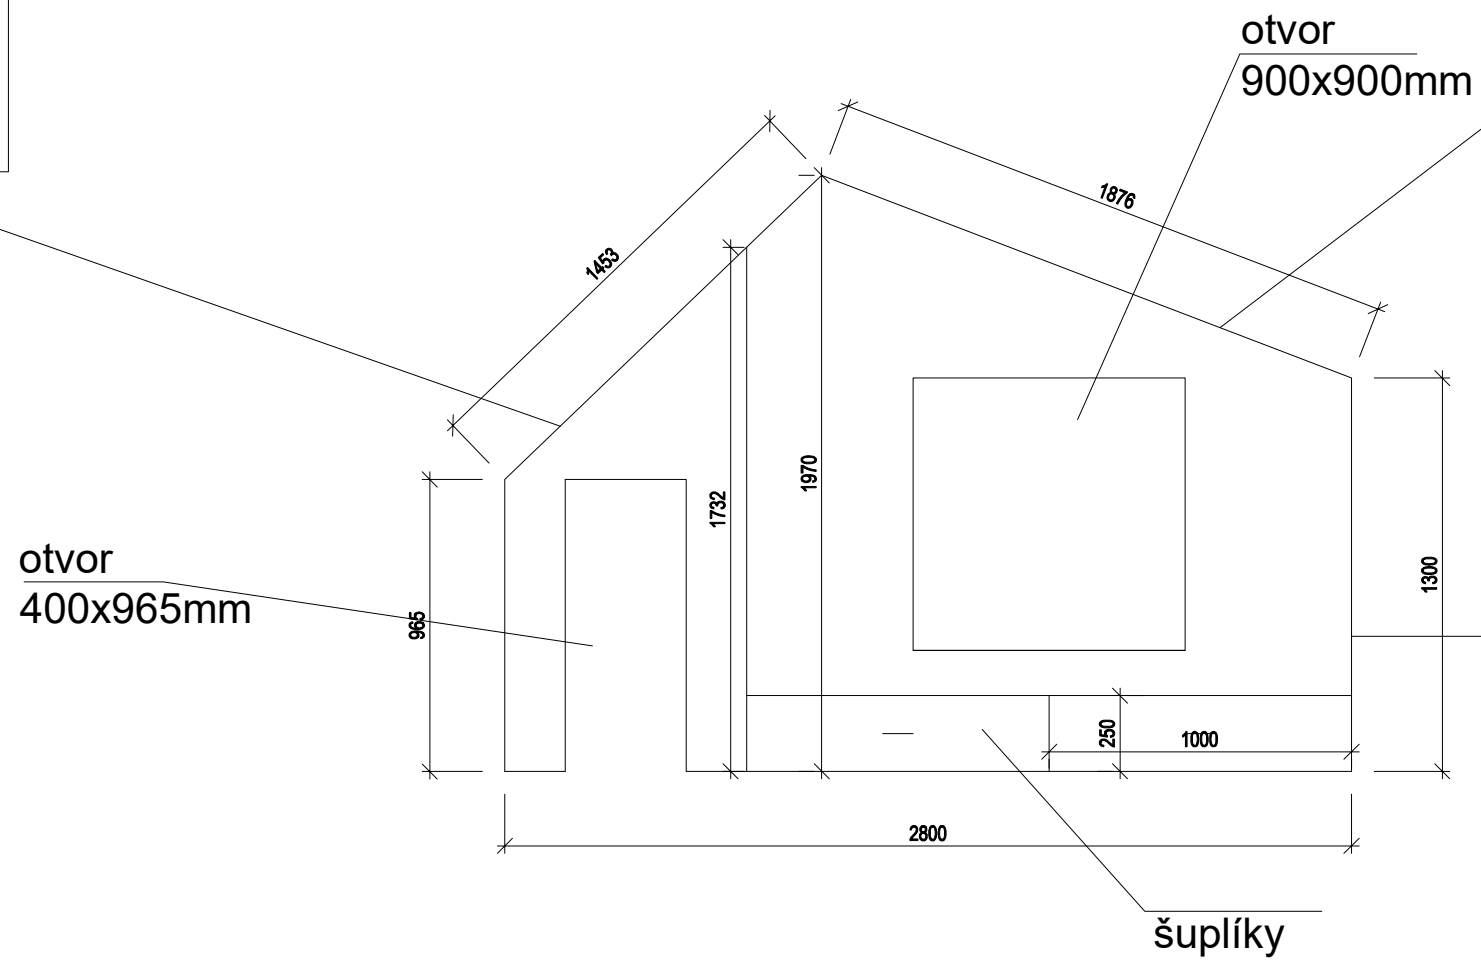

NÁVRH DĚTSKÉHO POKOJE

„DOMEČEK“

- šířka „DOMEČKU“ je 90 cm

horní pohled / střecha

čelní pohled

horní pohled / střecha

boční pohled

POLICE

- šířka police je 350 mm

čelní pohled

boční pohled