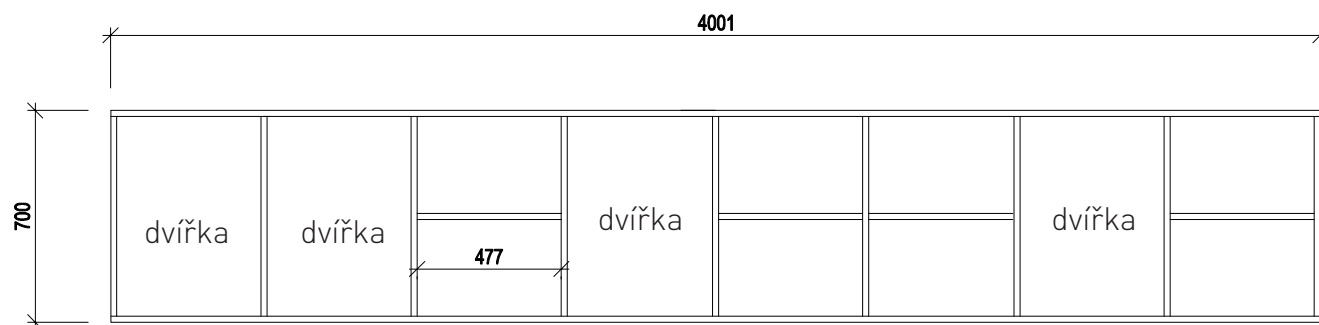

NÁVRH DĚTSKÉHO POKOJE

„DOMEČEK“

- šířka „DOMEČKU“ je 90 cm

horní pohled / střecha

čelní pohled

horní pohled / střecha

boční pohled

POLICE

- šířka police je 350 mm

čelní pohled

boční pohled