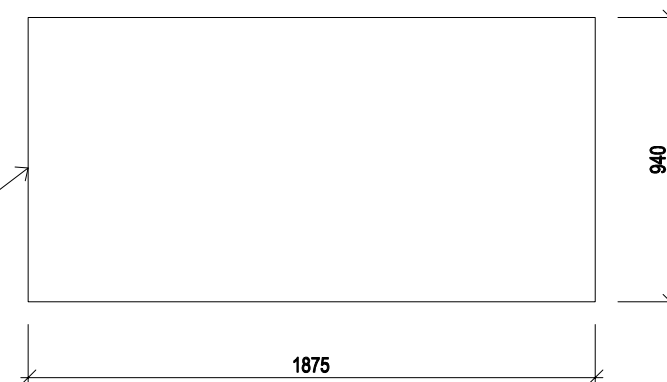

NÁVRH DĚTSKÉHO POKOJE

„DOMEČEK“

- šířka „DOMEČKU“ je 90 cm

horní pohled / střecha

čelní pohled

horní pohled / střecha

boční pohled

POLICE

- šířka police je 350 mm

čelní pohled

boční pohled