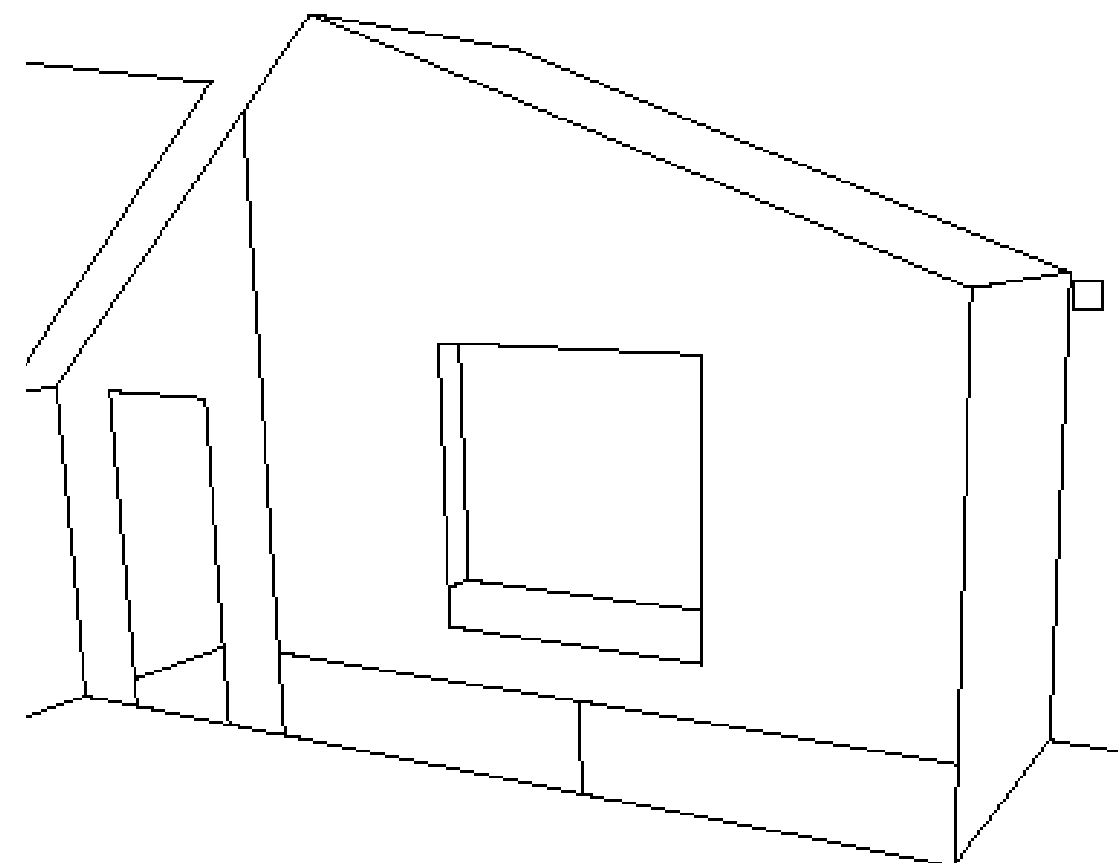

NÁVRH DĚTSKÉHO POKOJE

„DOMEČEK“

- šířka „DOMEČKU“ je 90 cm

horní pohled / střecha

čelní pohled

horní pohled / střecha

boční pohled

POLICE

- šířka police je 350 mm

čelní pohled

boční pohled