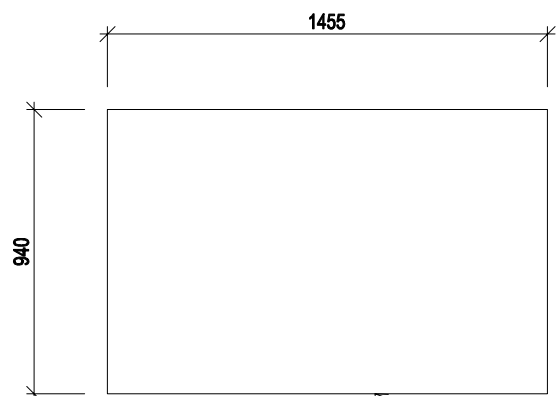

NÁVRH DĚTSKÉHO POKOJE

„DOMEČEK“

- šířka „DOMEČKU“ je 90 cm

horní pohled / střecha

čelní pohled

horní pohled / střecha

boční pohled

POLICE

- šířka police je 350 mm

čelní pohled

boční pohled