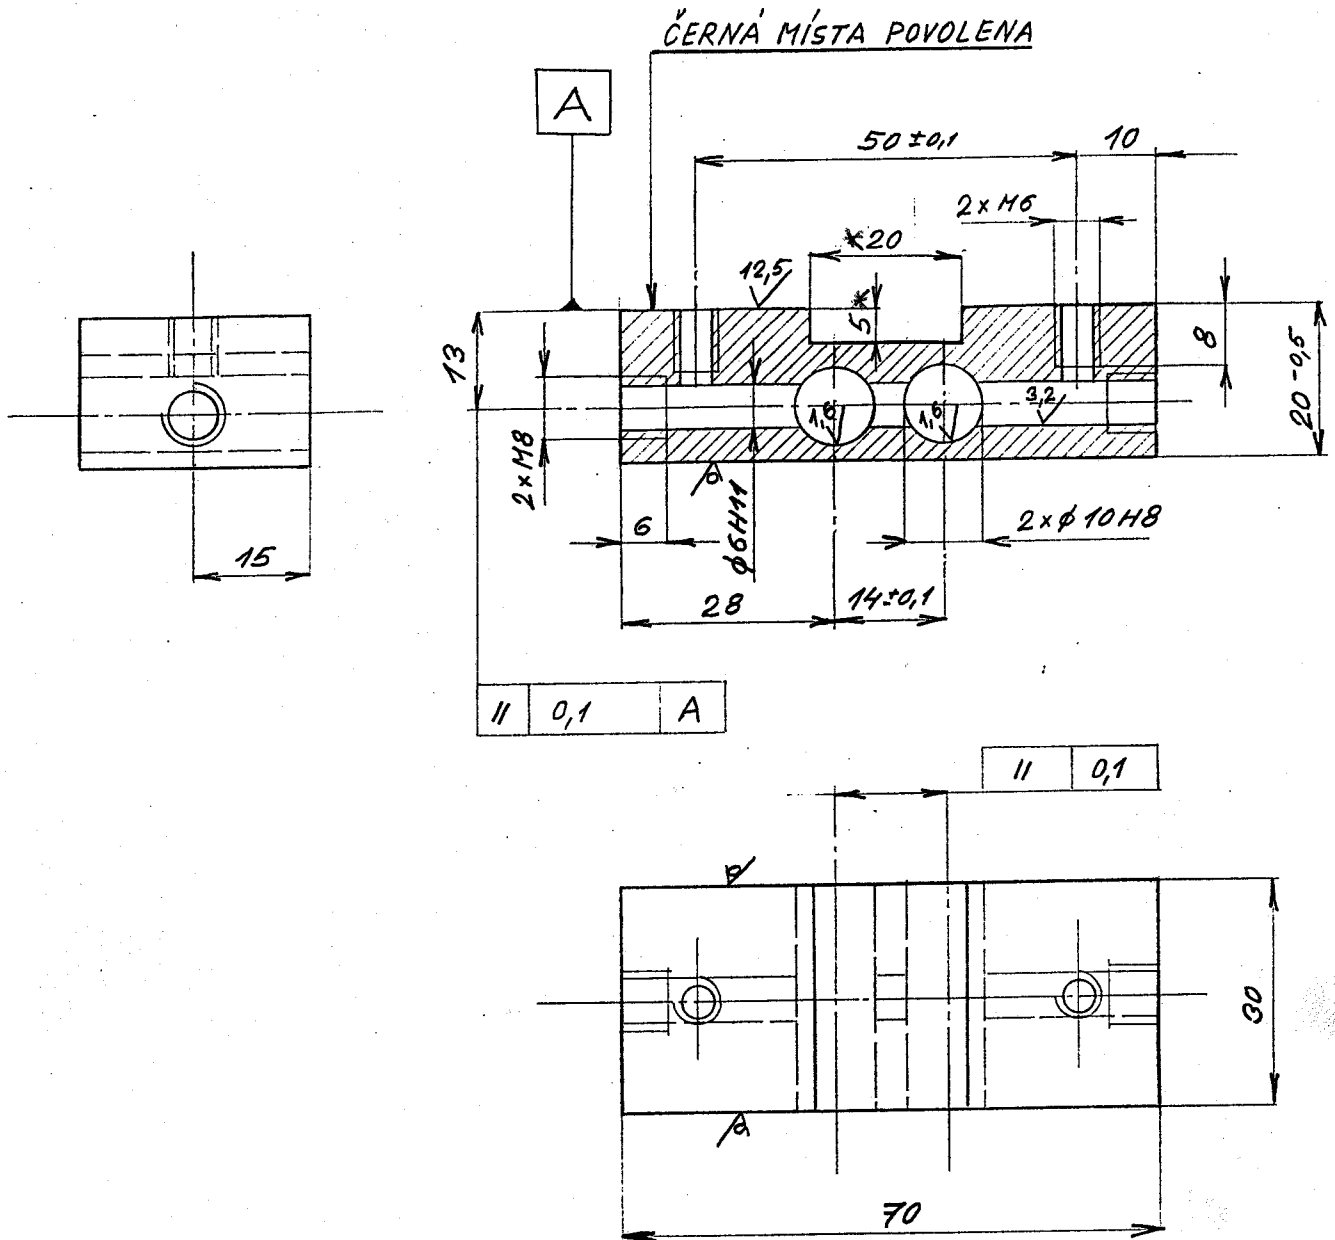

6,3 / (1,6 3,2 12,5 / )

\* 23.2.2006 VYBRANI 20x5-30 ZRUŠENO ŽOHNŮV

1	TYČ PL 30x20 ČSN 425522.20	11373.0				3-01-101	049
Podř. číslo	Název	Podřazení	Mater. kategorie	Skupina	Podřazení	Číslo vzhledu	
<b>Posuzovatel</b>							
1:1	Měřítko	Kreslil	Číslo				
		Přezkoušel					
		Norm. ref.					
		Vér. projedná					
<b>EASY</b>		Název <b>KOSTKA</b>		- 4 - 01 - 744			
				Počet listů		Lst.	