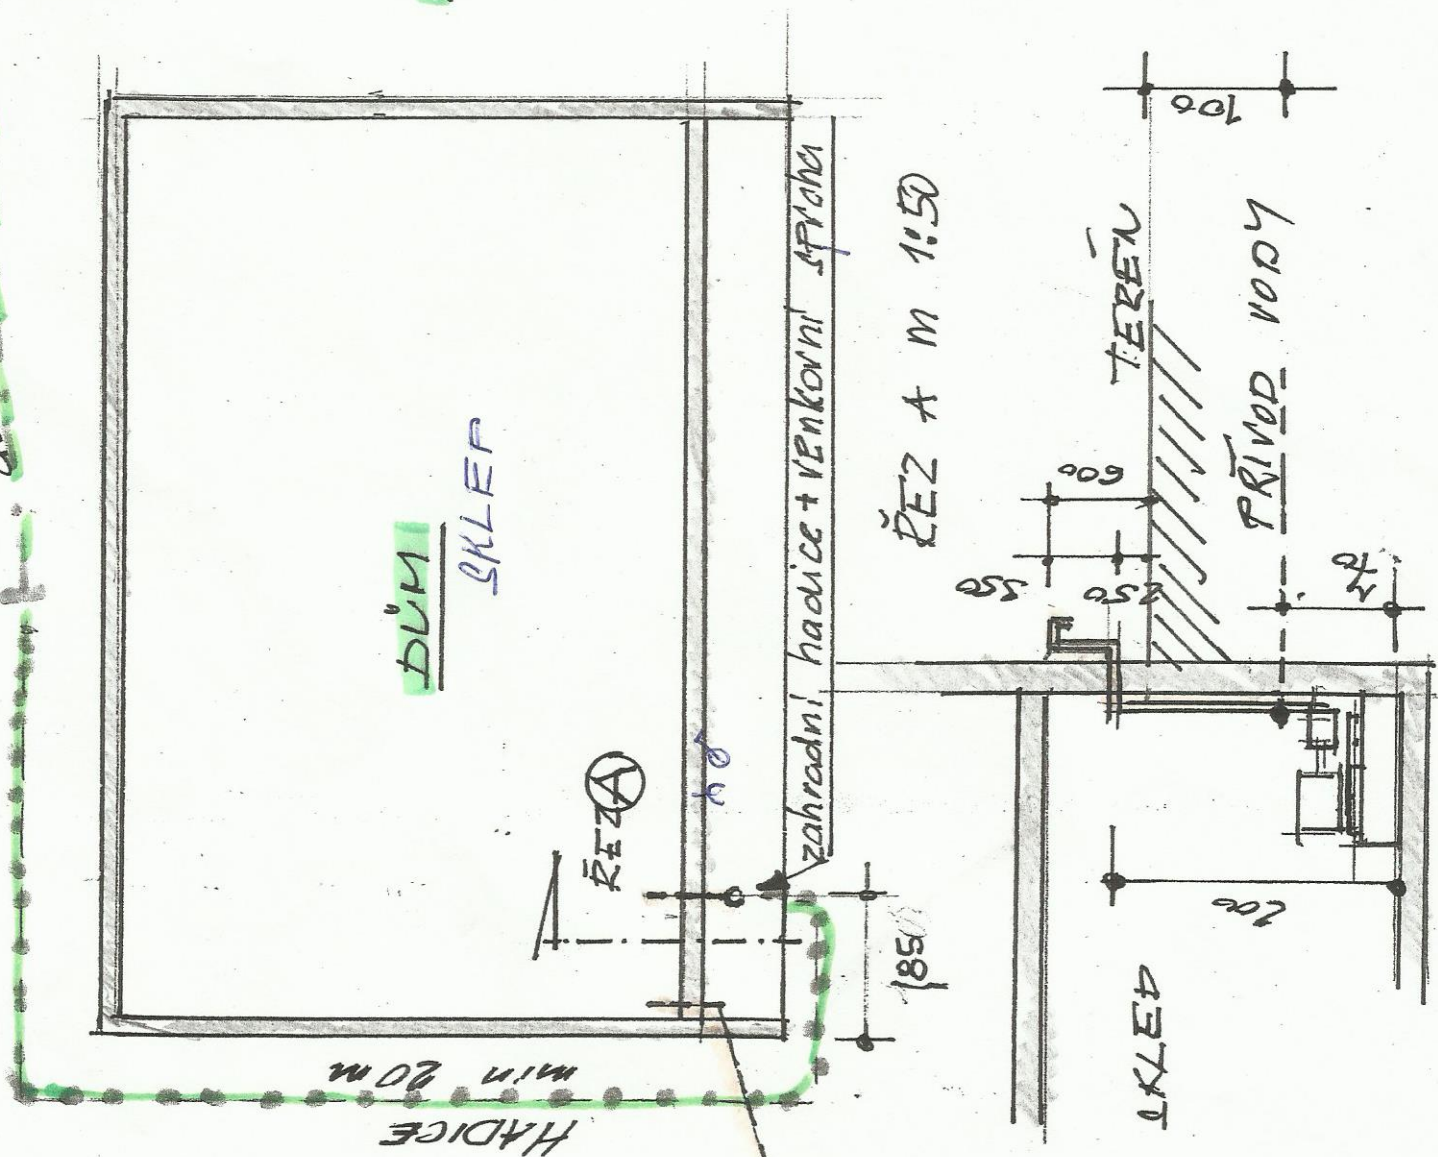

PLÁNOVÝ M 1:100

ZÁHRADA

dostupnost min. 10 m

ZÁHRAD

STROM Ø 20 cm  
 1 m  
 2 m  
 10 m  
 10 m  
 (1 m v zemi)

Wollmann  
 Praha 9 Dřevařská  
 234

702 241 662