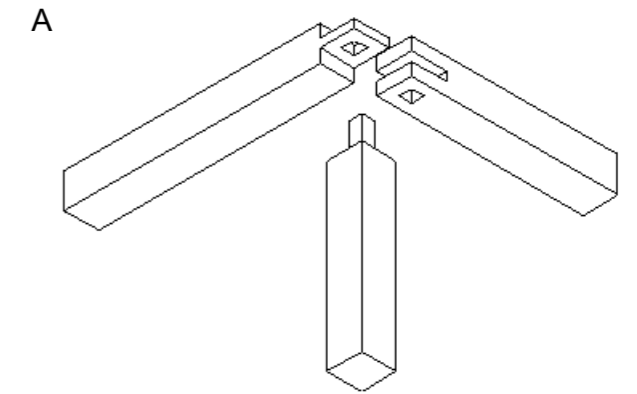

zahradní pergola

lepené lamelové dřevo BSH (mm)

T01	sloup	průřez 700x100	výška 2250	+tesařský spoj	pohledová kvalita	2ks
T02	sloup	průřez 100x100	výška 2250	+tesařský spoj	pohledová kvalita	2ks
T03	trám	průřez 100x160	délka 3750	vč. tesařského spoje	pohledová kvalita	2ks
T04	trám	průřez 100x215 - tvar dle výkresu	délka 3500	vč. tesařského spoje	pohledová kvalita	2ks
T05	trám	průřez 80x200 - tvar dle výkresu	délka 3300	bez spojů	nepohl. kvalita	5ks

návrh tesařských spojů - pohledová kvalita

T04

T05