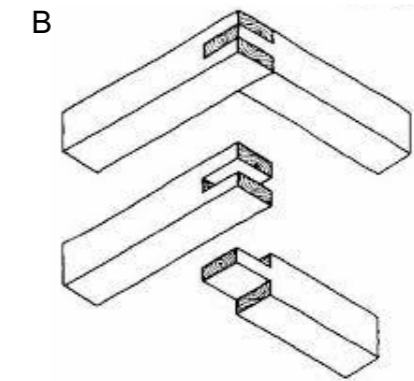

zahradní pergola

lepené lamelové dřevo BSH (mm)

T01	sloup	průřez 700x100	výška 2250	+tesařský spoj	pohledová kvalita	2ks
T02	sloup	průřez 100x100	výška 2250	+tesařský spoj	pohledová kvalita	2ks
T03	trám	průřez 100x160	délka 3750	vč. tesařského spoje	pohledová kvalita	2ks
T04	trám	průřez 100x215 - tvar dle výkresu	délka 3500	vč. tesařského spoje	pohledová kvalita	2ks
T05	trám	průřez 80x200 - tvar dle výkresu	délka 3300	bez spojů	nepohl. kvalita	5ks

návrh tesařských spojů - pohledová kvalita

T04

T05