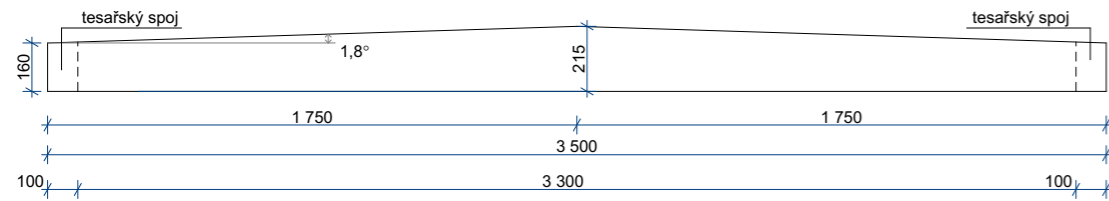

zahradní pergola

lepené lamelové dřevo BSH (mm)

T01	sloup	průřez 700x100	výška 2250	+tesařský spoj	pohledová kvalita	2ks
T02	sloup	průřez 100x100	výška 2250	+tesařský spoj	pohledová kvalita	2ks
T03	trám	průřez 100x160	délka 3750	vč. tesařského spoje	pohledová kvalita	2ks
T04	trám	průřez 100x215 - tvar dle výkresu	délka 3500	vč. tesařského spoje	pohledová kvalita	2ks
T05	trám	průřez 80x200 - tvar dle výkresu	délka 3300	bez spojů	nepohl. kvalita	5ks

návrh tesařských spojů - pohledová kvalita

T04

T05