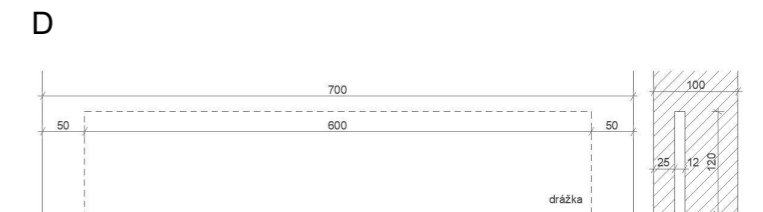

zahradní pergola

lepené lamelové dřevo BSH (mm)

T01	sloup	průřez 700x100	výška 2250	+tesařský spoj	pohledová kvalita	2ks
T02	sloup	průřez 100x100	výška 2250	+tesařský spoj	pohledová kvalita	2ks
T03	trám	průřez 100x160	délka 3750	vč. tesařského spoje	pohledová kvalita	2ks
T04	trám	průřez 100x215 - tvar dle výkresu	délka 3500	vč. tesařského spoje	pohledová kvalita	2ks
T05	trám	průřez 80x200 - tvar dle výkresu	délka 3300	bez spojů	nepohl. kvalita	5ks

návrh tesařských spojů - pohledová kvalita

T04

T05