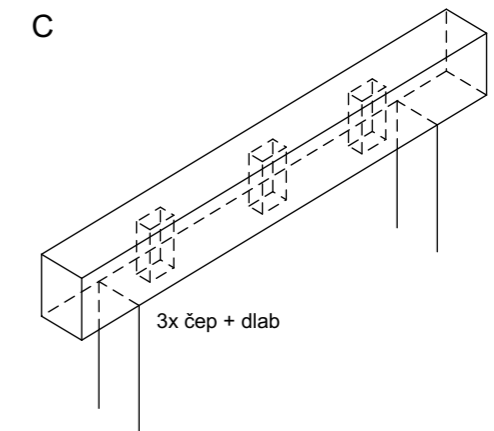

zahradní pergola

lepené lamelové dřevo BSH (mm)

T01	sloup	průřez 700x100	výška 2250	+tesařský spoj	pohledová kvalita	2ks
T02	sloup	průřez 100x100	výška 2250	+tesařský spoj	pohledová kvalita	2ks
T03	trám	průřez 100x160	délka 3750	vč. tesařského spoje	pohledová kvalita	2ks
T04	trám	průřez 100x215 - tvar dle výkresu	délka 3500	vč. tesařského spoje	pohledová kvalita	2ks
T05	trám	průřez 80x200 - tvar dle výkresu	délka 3300	bez spojů	nepohl. kvalita	5ks

návrh tesařských spojů - pohledová kvalita

T04

T05