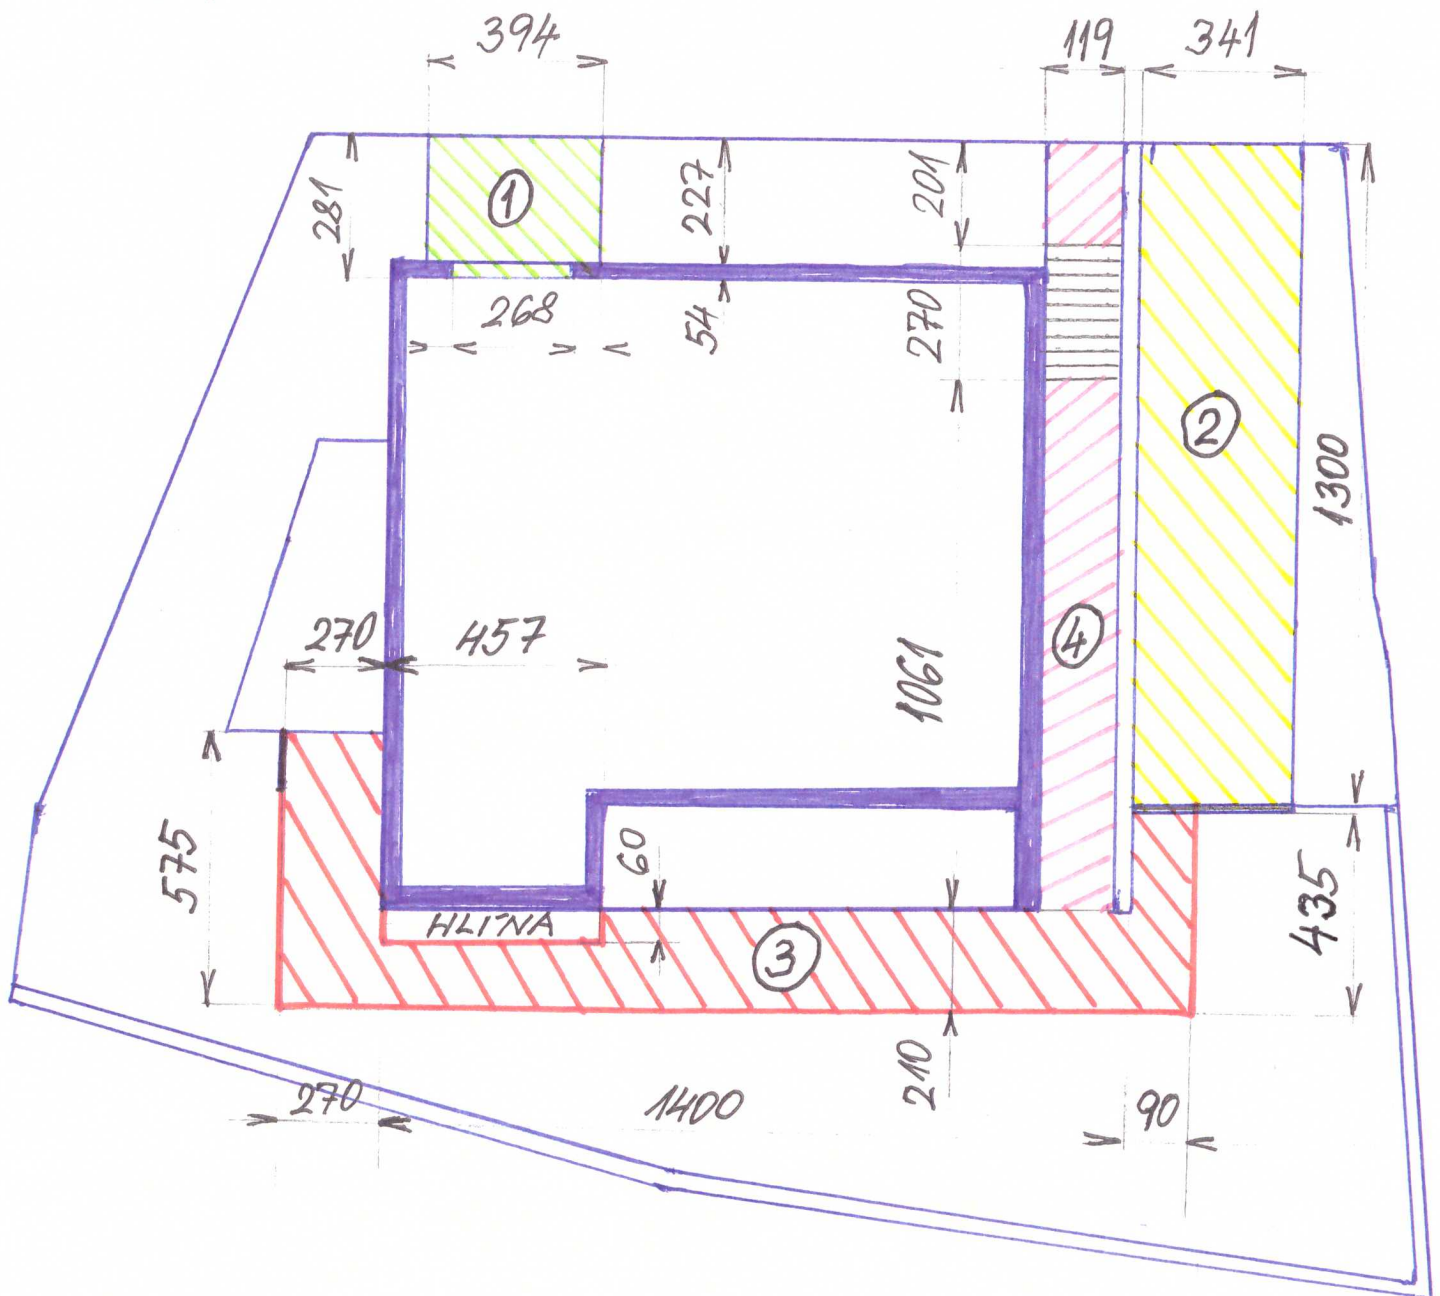

Kóty jsou v cm

1. CITY TOP OBDELNÍK BÍLÁ 20x10x6
2. CITY TOP KVADRANT BÍLÁ 20x20x6
3. LUSO TIVOLI KŘEMOVĚ BÍLÁ 90x30x4,5
4. LUSO TIVOLI KŘEMOVĚ BÍLÁ 90x30x4,5 + 30x30x4,5
9 SCHODŮ VÝŠKA 16cm, HLOUBKA 30cm
OBLOŽENÉ ČELNĚ I V NAŠLAPU
5. OBRUBNÍK BRADSTONE TRAVERO 60x15x4
KŘEMOVĚ MELÍROVANÁ 51ks ČERVENÁ LINKA
OLD TOWN 60
SLONOVINOVA