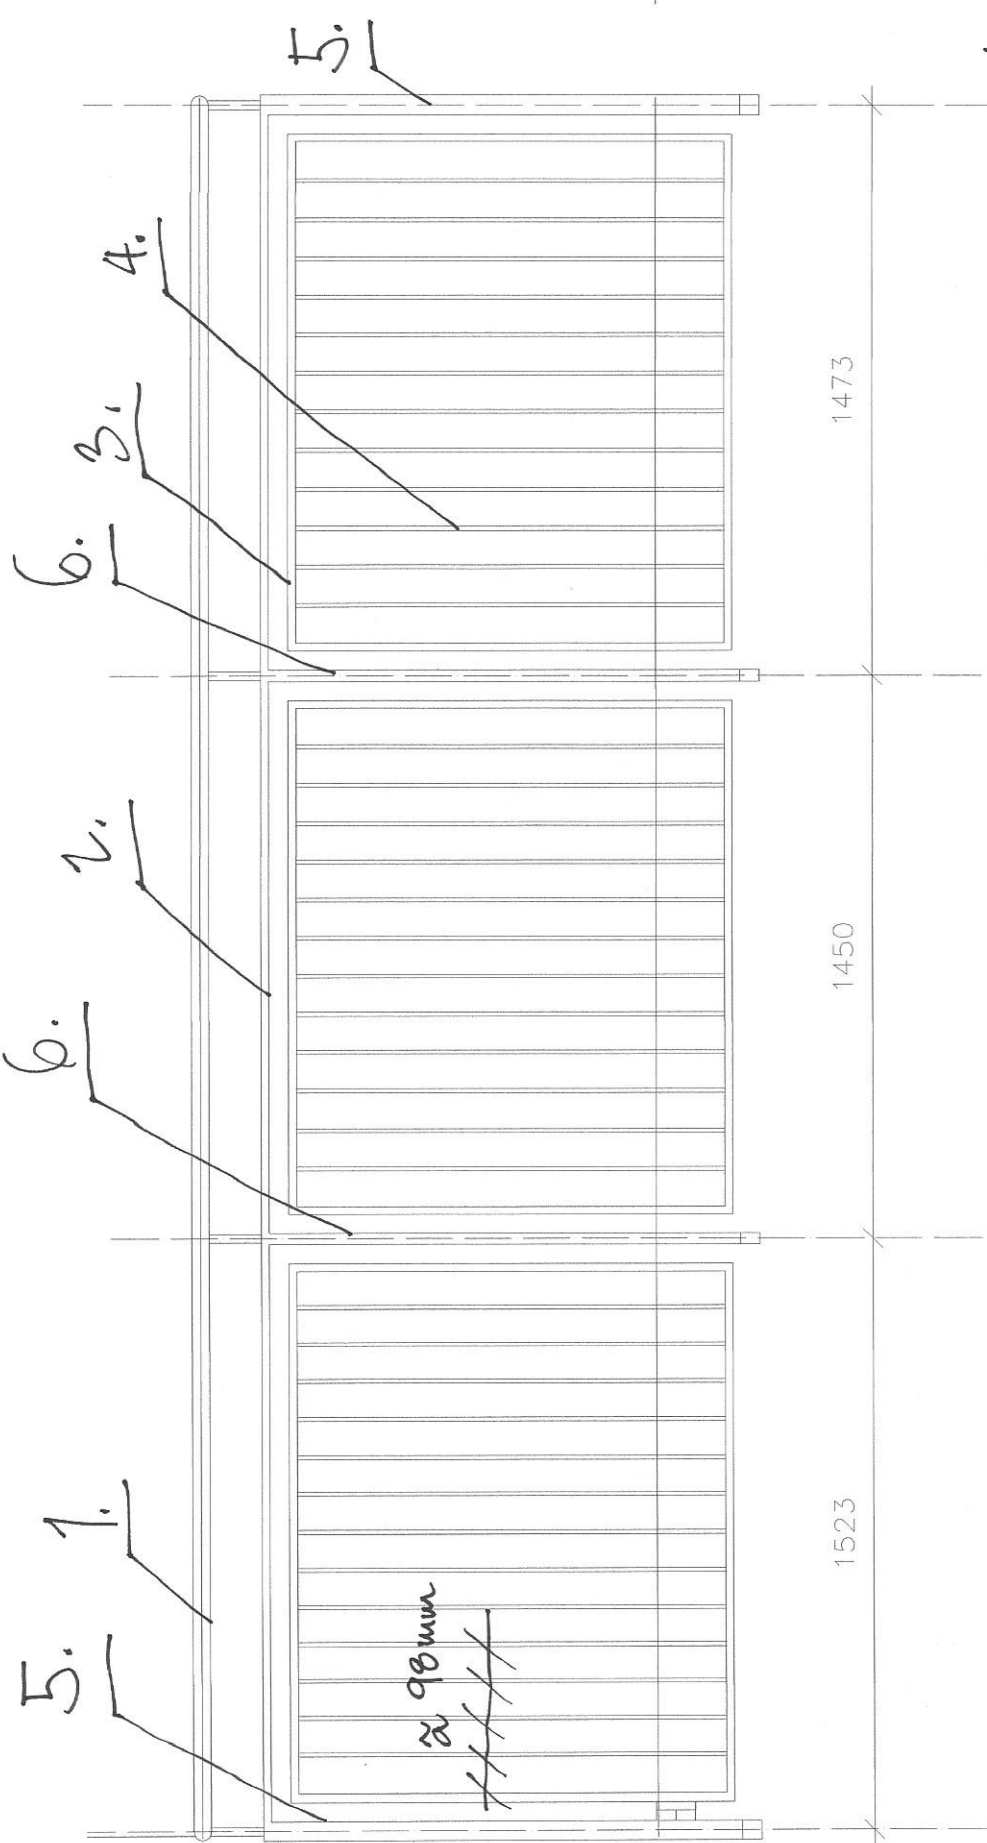

POPIS: ZÁBRADLÍ OCELOVÉ Z PRŮKŮ JEKL, NATŘENÉ ANTRACITOVOU BARVOU.

POHLED 3

POHLED 1

≈ 98 mm
 //
 //
 //

VÝPIS PRVKŮ:

1. TRUBKA BEZEŠVĚ HLADKÁ 44,5 x 32 - CELKEM 6,8 dm
2. JEKL 50 x 20 x 2 - CELKEM 6,8 dm
3. JEKL 30 x 20 x 2 - CELKEM 23 dm
4. OCEL PÁSOVÁ 30 x 4 - CELKEM 41,8 dm (38 x 1,1 m)
5. JEKL 50 x 50 x 3 - CELKEM 2,5 dm (2 x 1,225 m)
6. JEKL 50 x 30 x 3 - CELKEM 3,7 dm (3 x 1,225 m)

VE VÝPISU NENÍ - VCHYTY POLÍ NA KONSTRUKCI
- NOŽÍČKY PŘICHYCUJÍCÍ MADLO KE
KONSTRUKCI