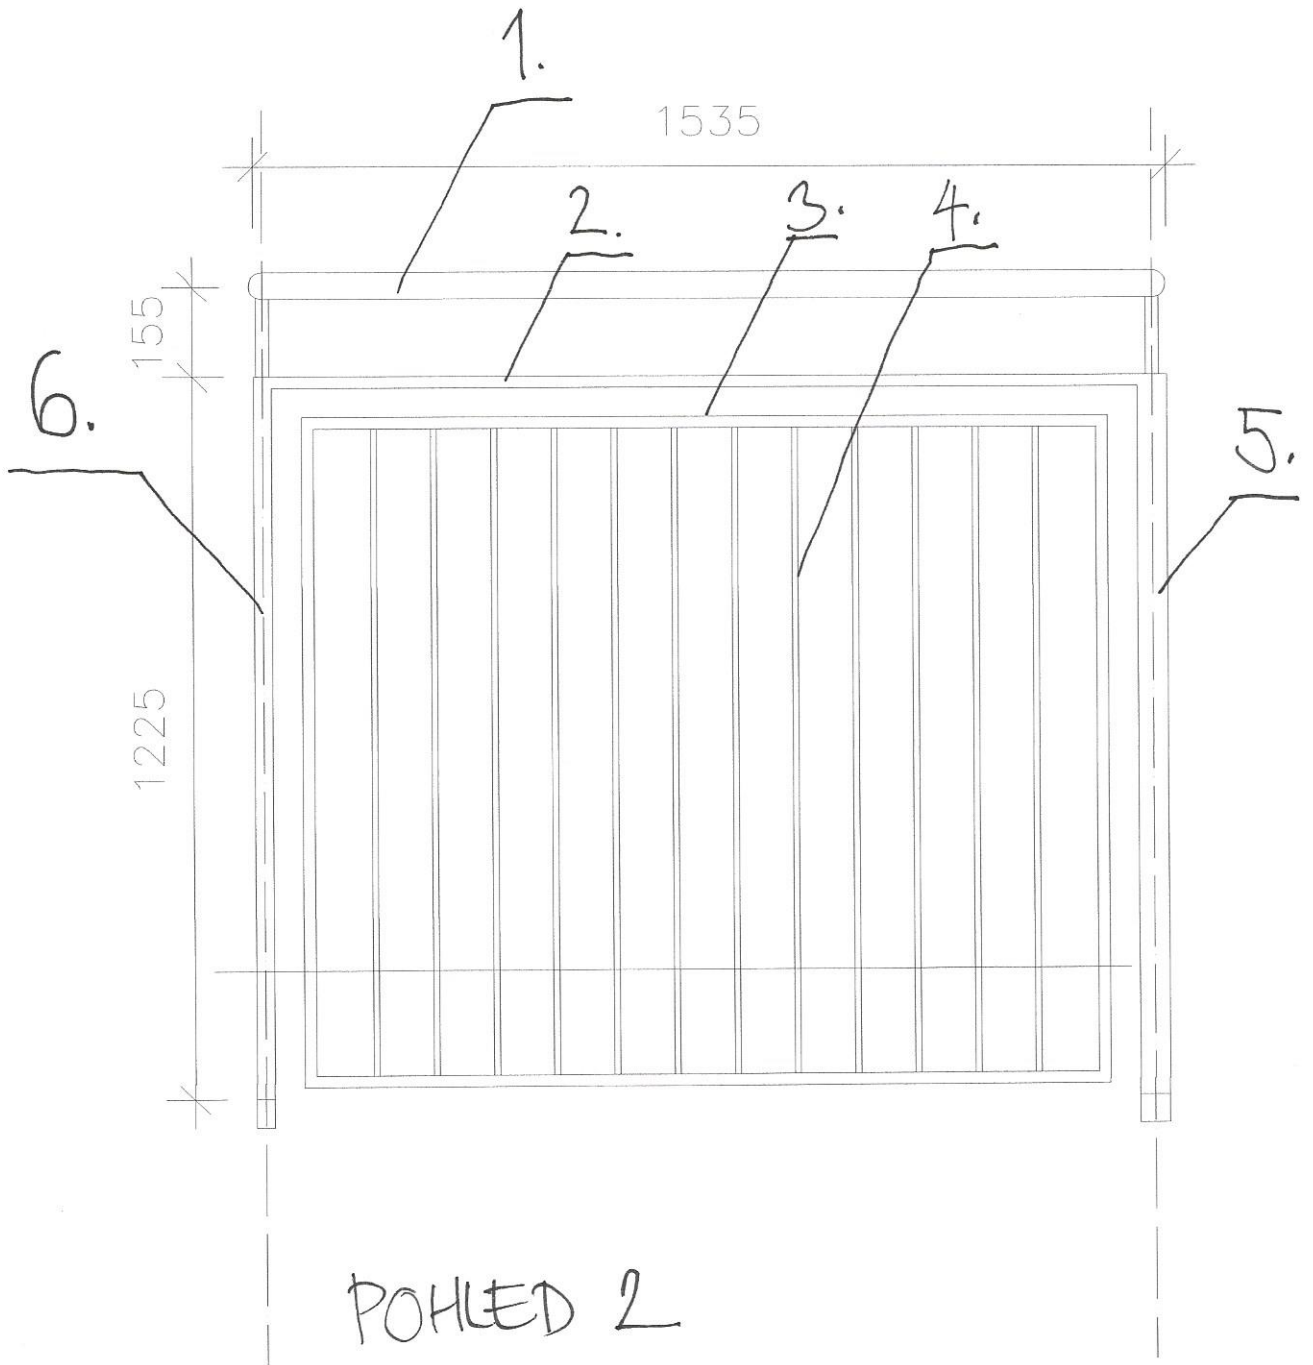

POPIS: ZÁBRADLÍ OCELOVÉ Z PRŮKŮ JEKL, NATŘENÉ ANTRACITOVOU BARVOU.

POHLED 3

POHLED 1

≈ 98 mm
 //
 //
 //

VÝPIS PRVKŮ:

1. TRUBKA BEZEŠVĚ HLADKÁ 44,5 x 32 - CELKEM 6,8 dm
2. JEKL 50 x 20 x 2 - CELKEM 6,8 dm
3. JEKL 30 x 20 x 2 - CELKEM 23 dm
4. OCEL PÁSOVÁ 30 x 4 - CELKEM 41,8 dm (38 x 1,1 m)
5. JEKL 50 x 50 x 3 - CELKEM 2,5 dm (2 x 1,225 m)
6. JEKL 50 x 30 x 3 - CELKEM 3,7 dm (3 x 1,225 m)

VE VÝPISU NENÍ - VCHYTY POLÍ NA KONSTRUKCI
- NOŽÍČKY PŘICHYCUJÍCÍ MADLO KE
KONSTRUKCI