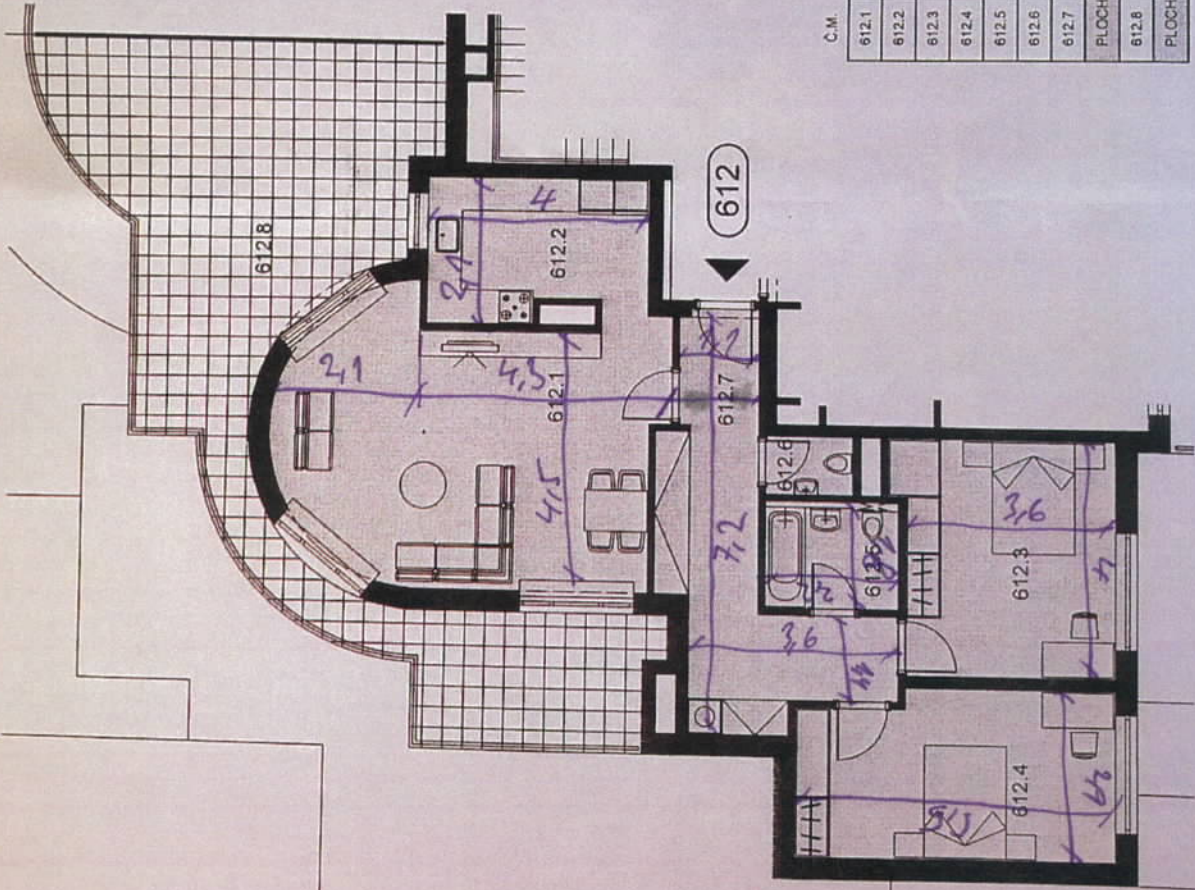

typ bytu:

3 + 1

byt č.: 612

developer:

DARAMIS GROUP
www.daramis.com

REZIDENCE 2. ETAPA
TUPOLEVOVA

www.rezidencetupolevova.cz

podlaží
floor

6

Č.M.	NÁZEV MÍSTNOSTI	PLOCHA
612.1	obýtný prostor	31,17
612.2	kuchyň	9,53
612.3	ložnice	15,10
612.4	ložnice	15,46
612.5	koupelna + WC	4,19
612.6	WC	1,51
612.7	vstup	15,14
PLOCHA MÍSTNOSTI CELKEM		92,10
612.8	terasa	47,87
PLOCHA BYTU CELKEM		139,97

Tento plán je pouze ilustrací; Vyrobené zařízení v plánech bytů (nábytek, kuch. linka, el. spotřebiče, atd.) nejsou součástí dodávky. Rozsah dodávky je specifikován ve standardu. 11.2010
This plan is only illustrative; The set up of interior (furniture, kitchen, el. appliances, etc.) featured in the apartment drawings is not subject of delivery. The scope of delivery is specified the standard.