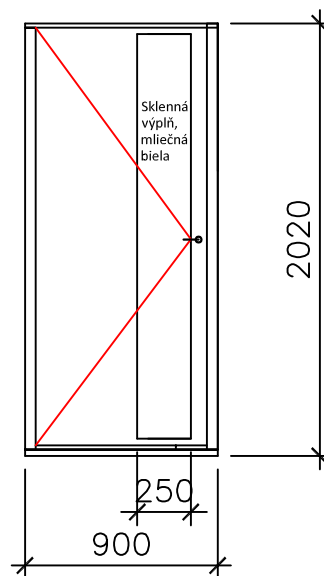

Plastové okno, dvojsklo (3ks)

- parapeta vonkajšia, ALU š. 150mm
- parapeta vnútorná, PVC š. 150mm
- sklo číre
- farba biela
- vnútorná žalúzia 1x

Plastové okno, dvojsklo (1ks)

- parapeta vonkajšia, ALU š. 150mm
- parapeta vnútorná, PVC š. 150mm
- sklo číre
- farba biela
- vnútorná žalúzia 1x

Plastové okno (1ks)

- parapeta vonkajšia, ALU š. 150mm
- parapeta vnútorná, PVC š. 150mm
- sklo číre
- farba biela

Plastové vchodové dvere (1ks)

- farba biela
- madlo nerez, pozdĺžne
- sklenené výplne, mliečne biela