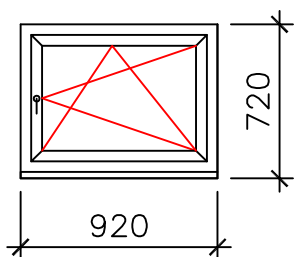

Plastové okno, dvojsklo (3ks)

- parapeta vonkajšia, ALU š. 150mm
- parapeta vnútorná, PVC š. 150mm
- sklo číre
- farba biela
- vnútorná žalúzia 1x

Plastové okno, dvojsklo (1ks)

- parapeta vonkajšia, ALU š. 150mm
- parapeta vnútorná, PVC š. 150mm
- sklo číre
- farba biela
- vnútorná žalúzia 1x

Plastové okno (1ks)

- parapeta vonkajšia, ALU š. 150mm
- parapeta vnútorná, PVC š. 150mm
- sklo číre
- farba biela

Plastové vchodové dvere (1ks)

- farba biela
- madlo nerez, pozdĺžne
- sklenené výplne, mliečne biela