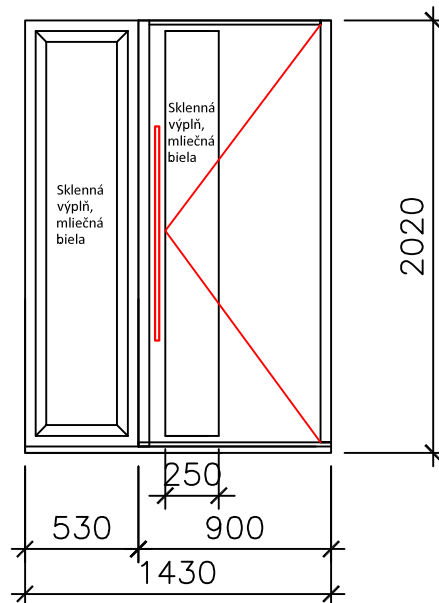

Plastové okno, dvojsklo (3ks)

- parapeta vonkajšia, ALU š. 150mm
- parapeta vnútorná, PVC š. 150mm
- sklo číre
- farba biela
- vnútorná žalúzia 1x

Plastové okno, dvojsklo (1ks)

- parapeta vonkajšia, ALU š. 150mm
- parapeta vnútorná, PVC š. 150mm
- sklo číre
- farba biela
- vnútorná žalúzia 1x

Plastové okno (1ks)

- parapeta vonkajšia, ALU š. 150mm
- parapeta vnútorná, PVC š. 150mm
- sklo číre
- farba biela

Plastové vchodové dvere (1ks)

- farba biela
- madlo nerez, pozdĺžne
- sklenené výplne, mliečne biela

Plastové vchodové dvere (1ks)

- farba biela
- madlo štandard klučka / klučka, biela
- sklenené výplne, mliečne biela