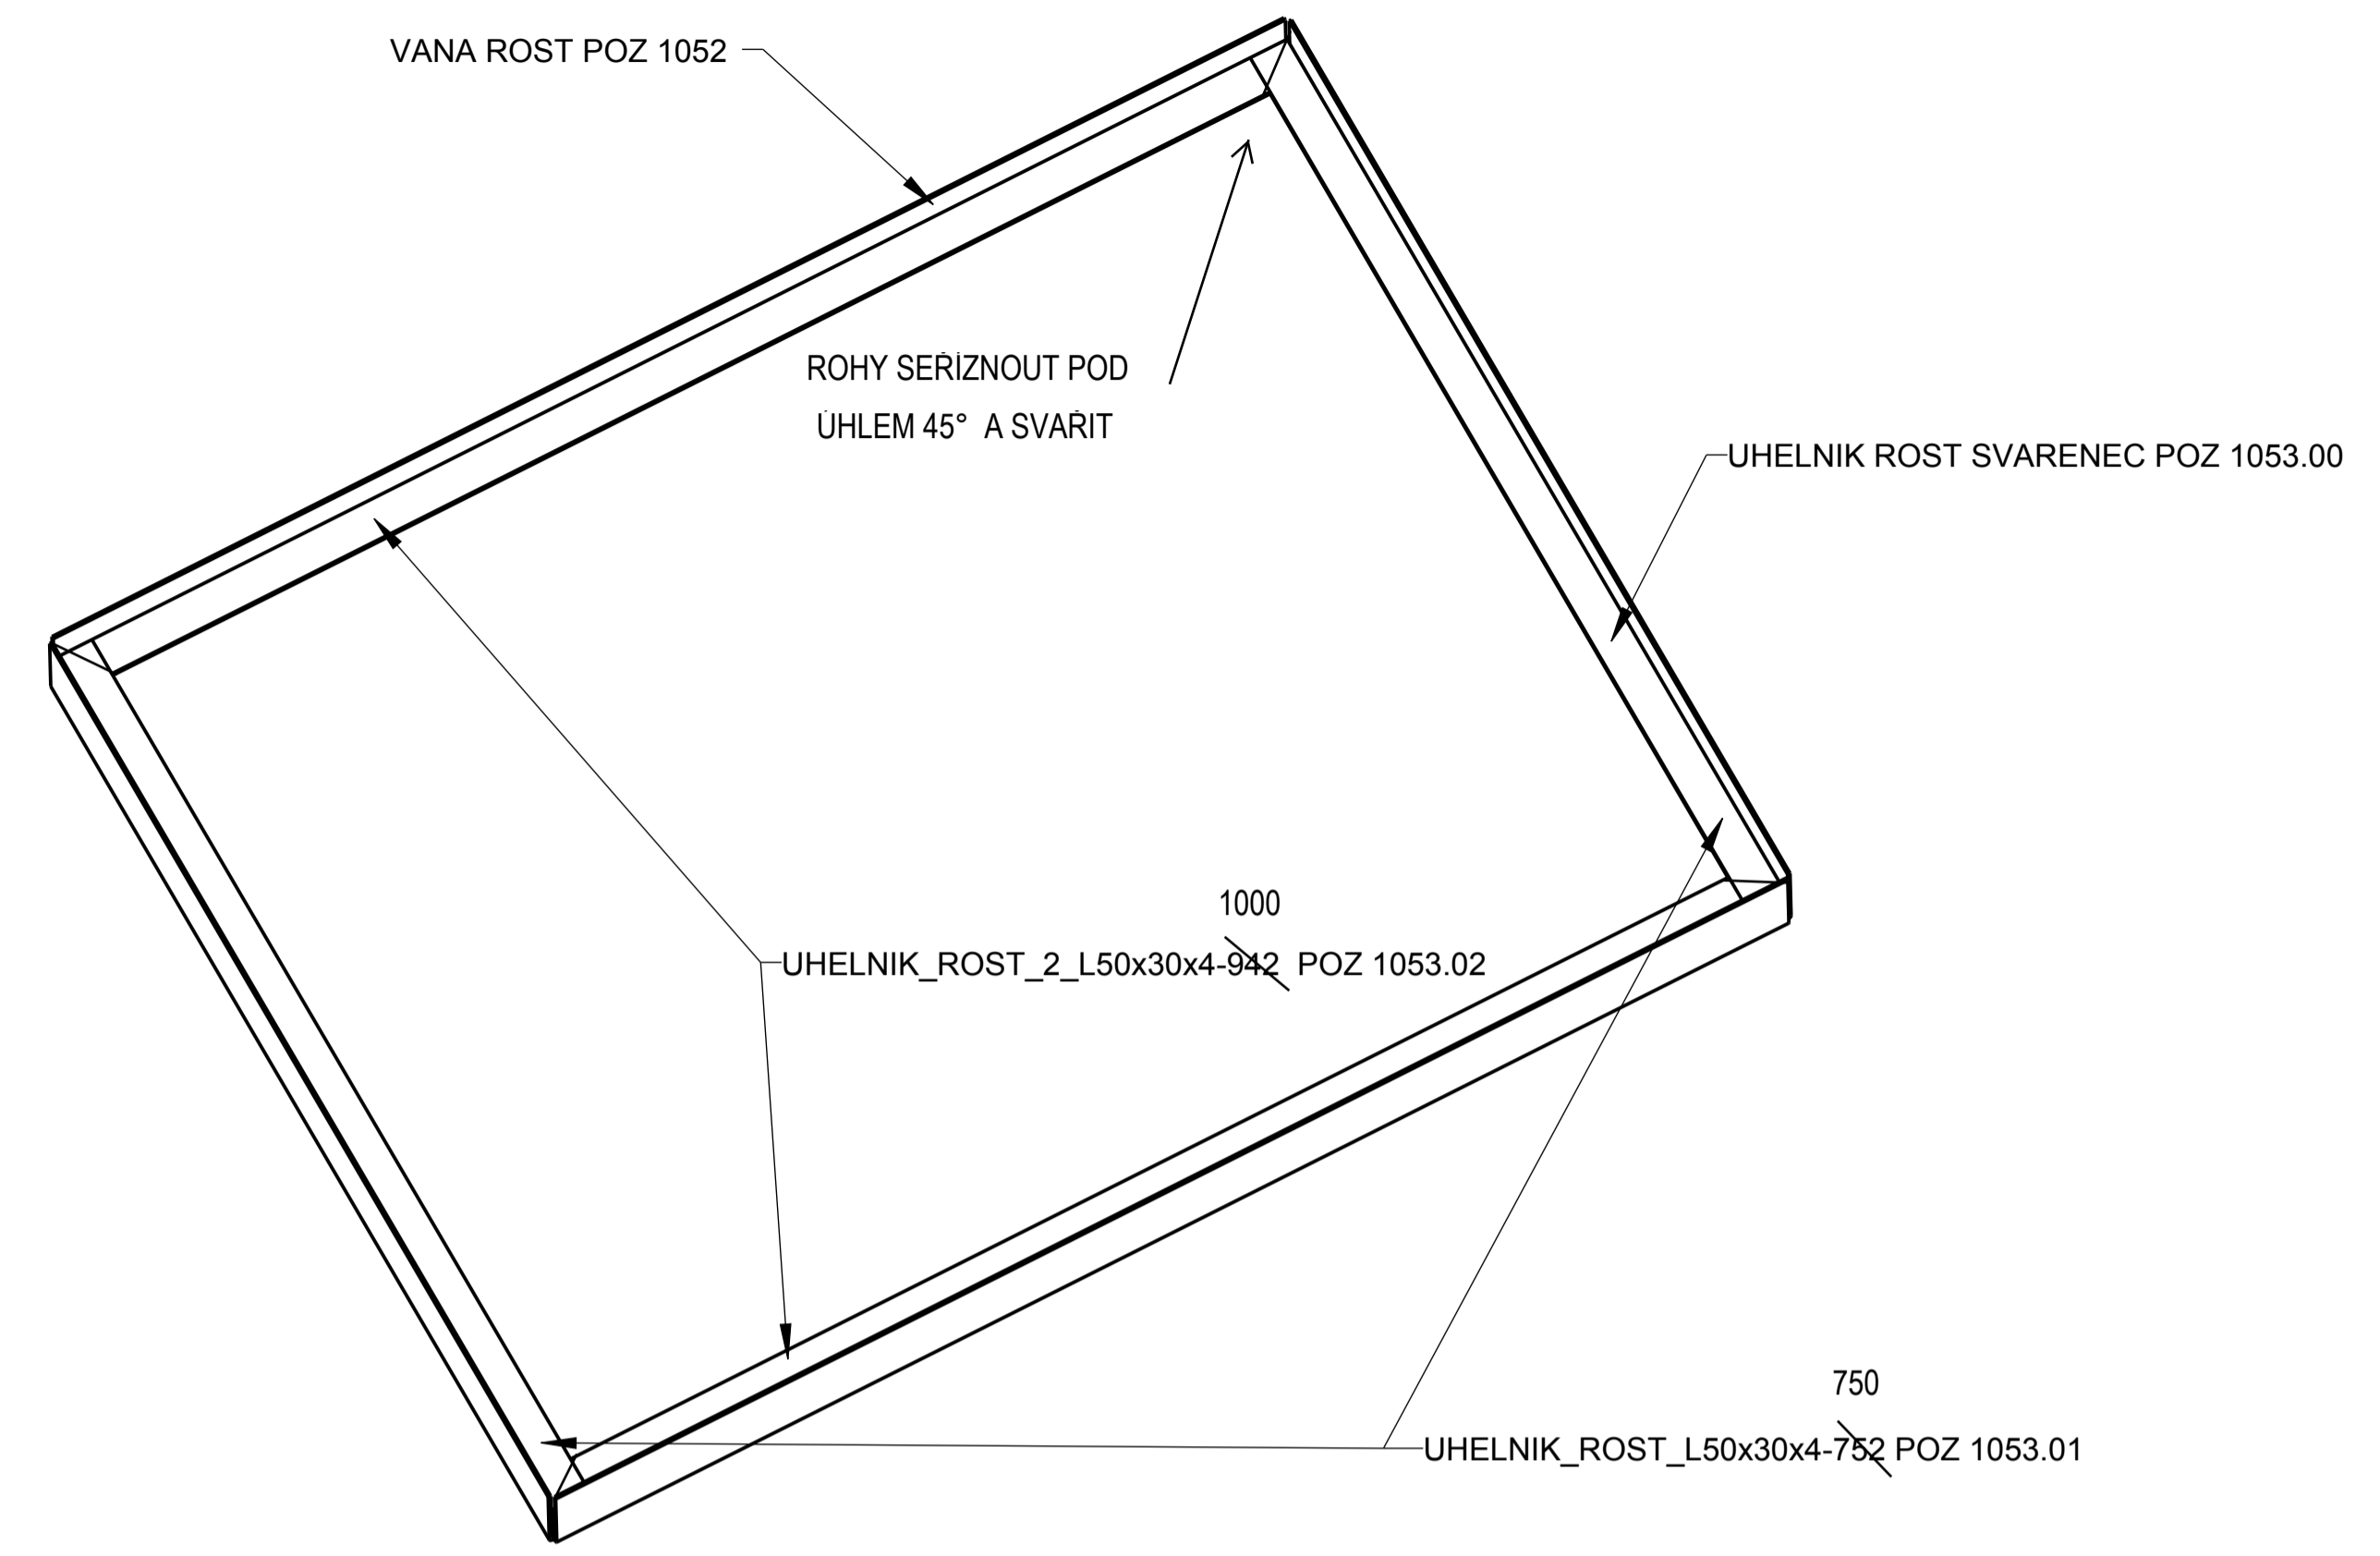

# RÁM POD ROŠT DO NEREZ VANY

ROST 1000x750x30 (OKO 34X38) POZ 1051 (MAX VNEJSI MIRY)  
POZINK - NAKUPOVANY DIL -9X

VANA ROST POZ 1052

ROHY SERIZNOUT POD  
UHLEM 45° A SVARIT

UHELNIK ROST SVARENEC POZ 1053.00

1000

UHELNIK\_ROST\_2\_L50x30x4-9x2 POZ 1053.02

750

UHELNIK\_ROST\_L50x30x4-7x2 POZ 1053.01

MAX VNEJSI ROZMER RAMU 1000 x 750 x50 !!  
PRI SVAROVANI OVERIT ABY SEL RAM VOLNE VLOZIT DO VANY!!

1010 VNEJSI MIRA NEREZ VANY

760 VNEJSI MIRA NEREZ VANY

RAM POZINKOVAT

Material		Polotovary		Kusa
Prom. značka		Presnosť ISO-2768-m		Datum 27.03.2017
Název dílu		VANA ROST		list 1
Index	Zmena	Podpis	Datum	listo 1
Kresil	Forma	Meriko	Číslo zakázky SKD	
Modeloval	A1	1:5	014005.1/1050.B	1050