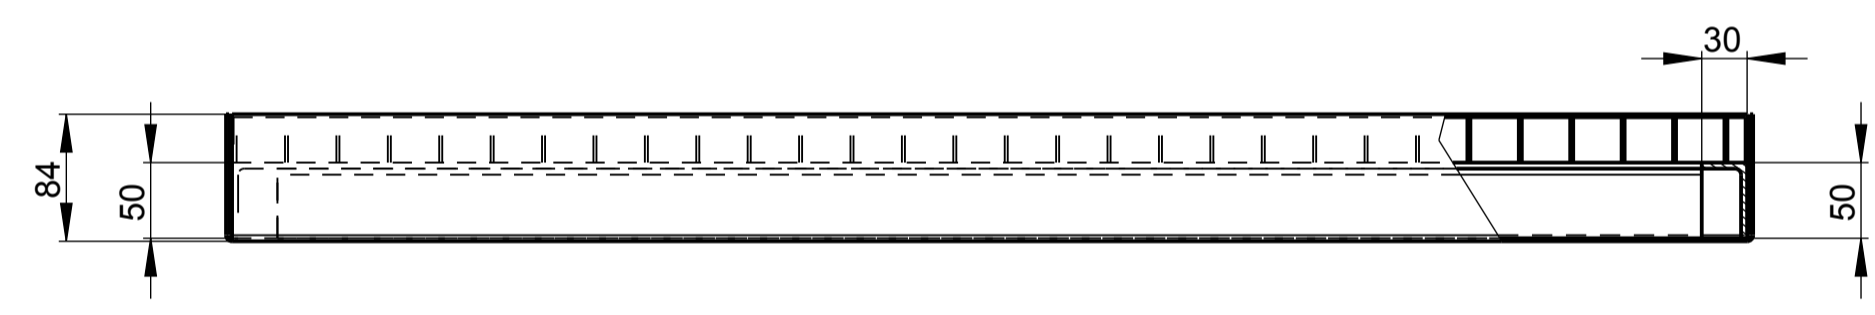

# RÁM POD ROŠT DO NEREZ VANY

ROST 1000x750x30 (OKO 34X38) POZ 1051 (MAX VNEJSI MIRY)  
POZINK - NAKUPOVANY DIL -9X

VANA ROST POZ 1052

ROHY SERIZNOUT POD  
UHLEM 45° A SVARIT

UHELNIK ROST SVARENEC POZ 1053.00

1000

UHELNIK\_ROST\_2\_L50x30x4-9x2 POZ 1053.02

750

UHELNIK\_ROST\_L50x30x4-7x2 POZ 1053.01

MAX VNEJSI ROZMER RAMU 1000 x 750 x50 !!  
PRI SVAROVANI OVERIT ABY SEL RAM VOLNE VLOZIT DO VANY!!

1010 VNEJSI MIRA NEREZ VANY

760 VNEJSI MIRA NEREZ VANY

RAM POZINKOVAT

Material		Polotovary		Kusa
Prom. značka		Presnosť ISO-2768-m		Datum 27.03.2017
Název dílu		VANA ROST		list 1
Index	Zmena	Podpis	Datum	listo 1
Kresil	Forma	Meriko	Číslo zakázky SKD	
Modeloval	A1	1:5	014005.1/1050.B	1050