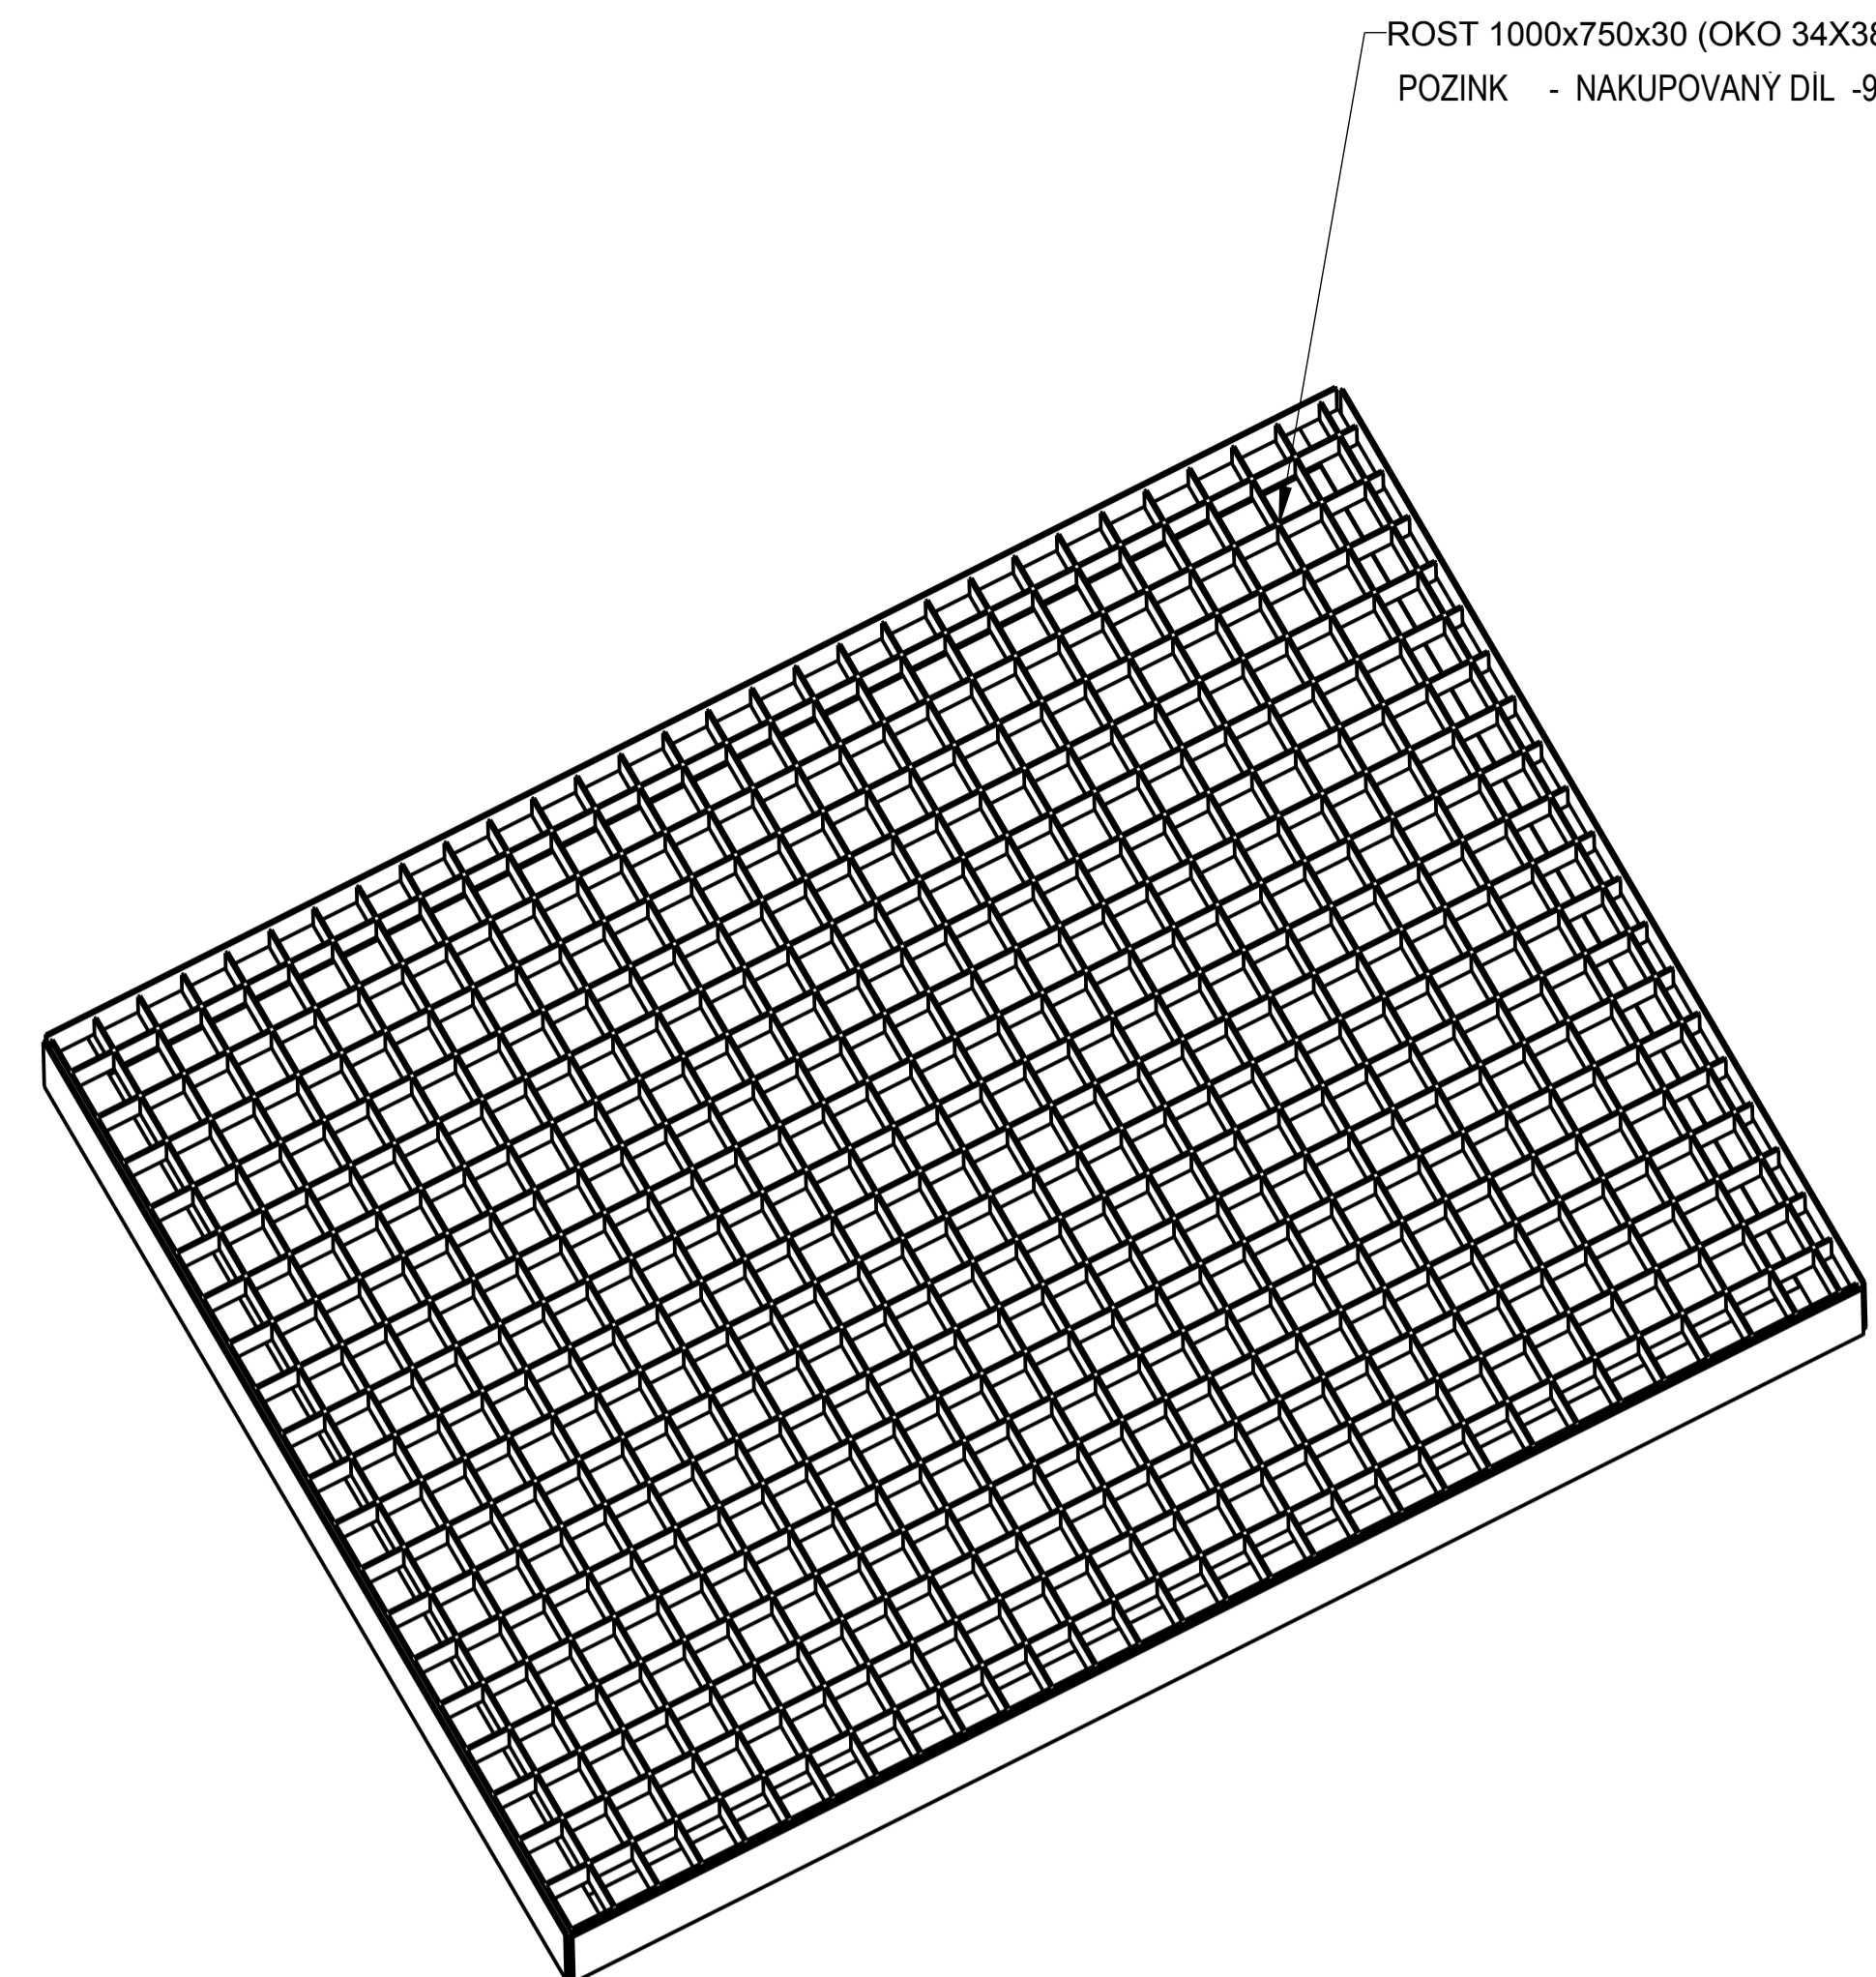

# RÁM POD ROŠT DO NEREZ VANY

ROST 1000x750x30 (OKO 34X38) POZ 1051 (MAX VNEJSI MIRY)  
POZINK - NAKUPOVANY DIL -9X

VANA ROST POZ 1052

ROHY SERIZNOUT POD  
UHLEM 45° A SVARIT

UHELNIK ROST SVARENEC POZ 1053.00

1000

UHELNIK\_ROST\_2\_L50x30x4-9x2 POZ 1053.02

750

UHELNIK\_ROST\_L50x30x4-7x2 POZ 1053.01

MAX VNEJSI ROZMER RAMU 1000 x 750 x50 !!  
PRI SVAROVANI OVERIT ABY SEL RAM VOLNE VLOZIT DO VANY!!

1010 VNEJSI MIRA NEREZ VANY

760 VNEJSI MIRA NEREZ VANY

RAM POZINKOVAT

Material		Polotovary		Kusa
Prom. značka		Presnosť ISO-2768-m		Datum 27.03.2017
Název dílu		VANA ROST		list 1
Index	Zmena	Podpis	Datum	listo 1
Kresil	Forma	Meriko	Číslo zakázky SKD	
Modeloval	A1	1:5	014005.1/1050.B	1050