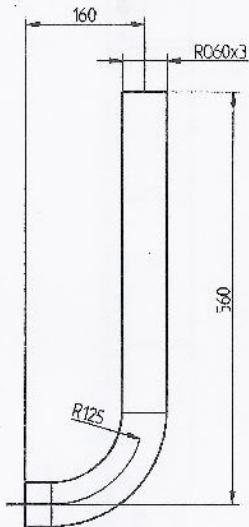

POS.17

15

gestreckte Længde: 667 mm
DEVELOPED LENGTH: 667 mm

A

B

C

D