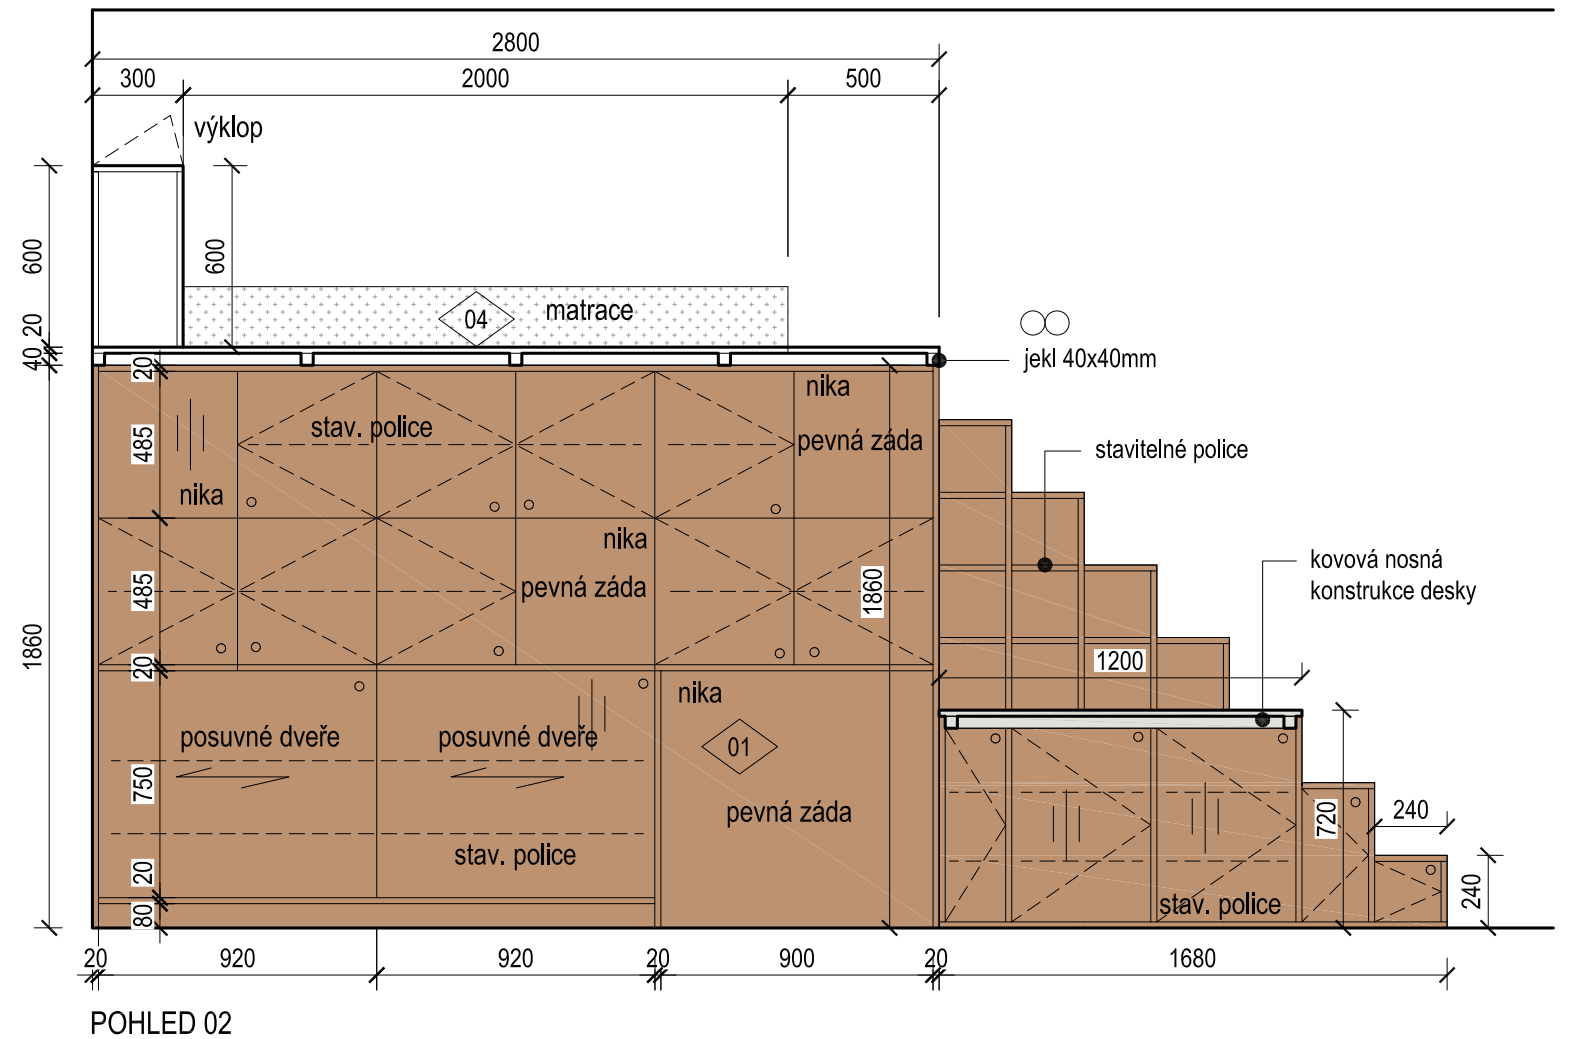

MATERIÁLY:

- 01 překližka lepená, olejovaná, jasanová dýha tl. 18mm
  typ překližky a odstín povrchové úpravy musí potvrdit investor
- 02 kovové díly, lakované bíle, RAL 9010
- 03 kožený provázek, průměr, 5-6mm, přírodní
  alternativně nerez lanko
  kotvení na nerez očka kotvená do ocelové konstrukce
- 04 matrace 1600x2000x200mm

místo úchytek výřezy průměr 40mm

— směr dřevodekoru

PROSTOR BUDE NUTNÉ PŘED ZAPOČETÍM VÝROBY ZAMĚŘIT
A UPRAVIT PŘÍPÁDNÉ NESROVNALOSTI VE VÝKRESOVÉ DOKUMENTACI

DOKUMENTACE SLOUŽÍ POUZE JAKO POPTÁVKOVÁ, NIKOLIV JAKO VÝROBNÍ

T01 NÁBYTEK - SPACÍ PATRO

BYT HOLEŠOVICE, TUSAROVA 18, JANA JIRKŮ
POPTÁVKOVÁ DOKUMENTACE, 20/09/2016, vypracoval Pavel Kostka, 728 100 577, kostka@ctyristeny.cz