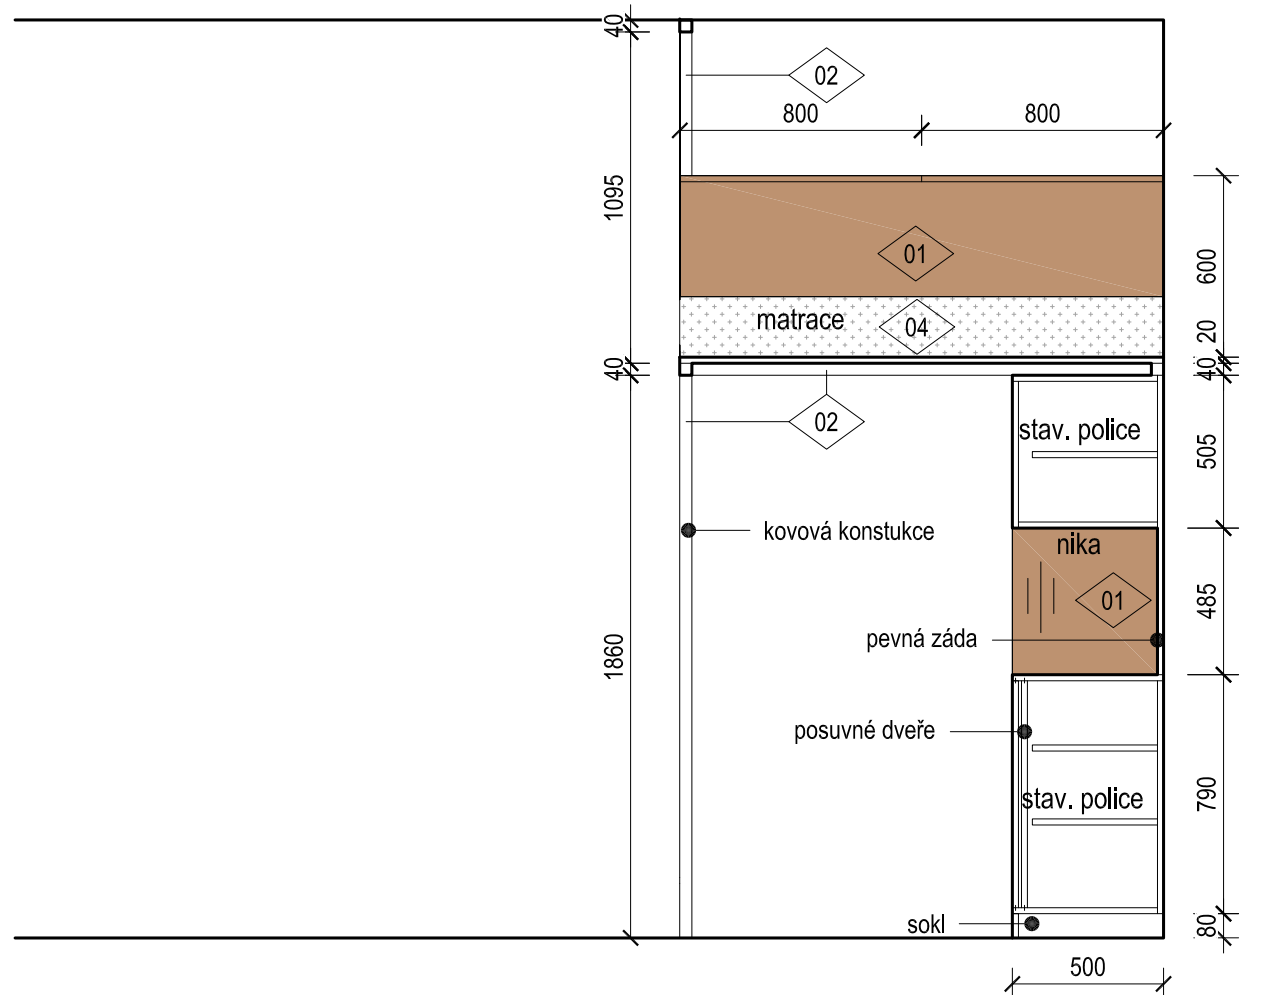

MATERIÁLY:

- 01 překližka lepená, olejovaná, jasanová dýha tl. 18mm
  typ překližky a odstín povrchové úpravy musí potvrdit investor
- 02 kovové díly, lakované bíle, RAL 9010
- 03 kožený provázek, průměr, 5-6mm, přírodní
  alternativně nerez lanko
  kotvení na nerez očka kotvená do ocelové konstrukce
- 04 matrace 1600x2000x200mm

místo úchytek výřezy průměr 40mm

směr dřevodekoru

PROSTOR BUDE NUTNÉ PŘED ZAPOČETÍM VÝROBY ZAMĚŘIT
A UPRAVIT PŘÍPÁDNÉ NESROVNALOSTI VE VÝKRESOVÉ DOKUMENTACI

DOKUMENTACE SLOUŽÍ POUZE JAKO POPTÁVKOVÁ, NIKOLIV JAKO VÝROBNÍ

T02 NÁBYTEK - SPACÍ PATRO

BYT HOLEŠOVICE, TUSAROVA 18, JANA JIRKŮ
POPTÁVKOVÁ DOKUMENTACE, 20/09/2016, vypracoval Pavel Kostka, 728 100 577, kostka@ctyristeny.cz

POHLED 04