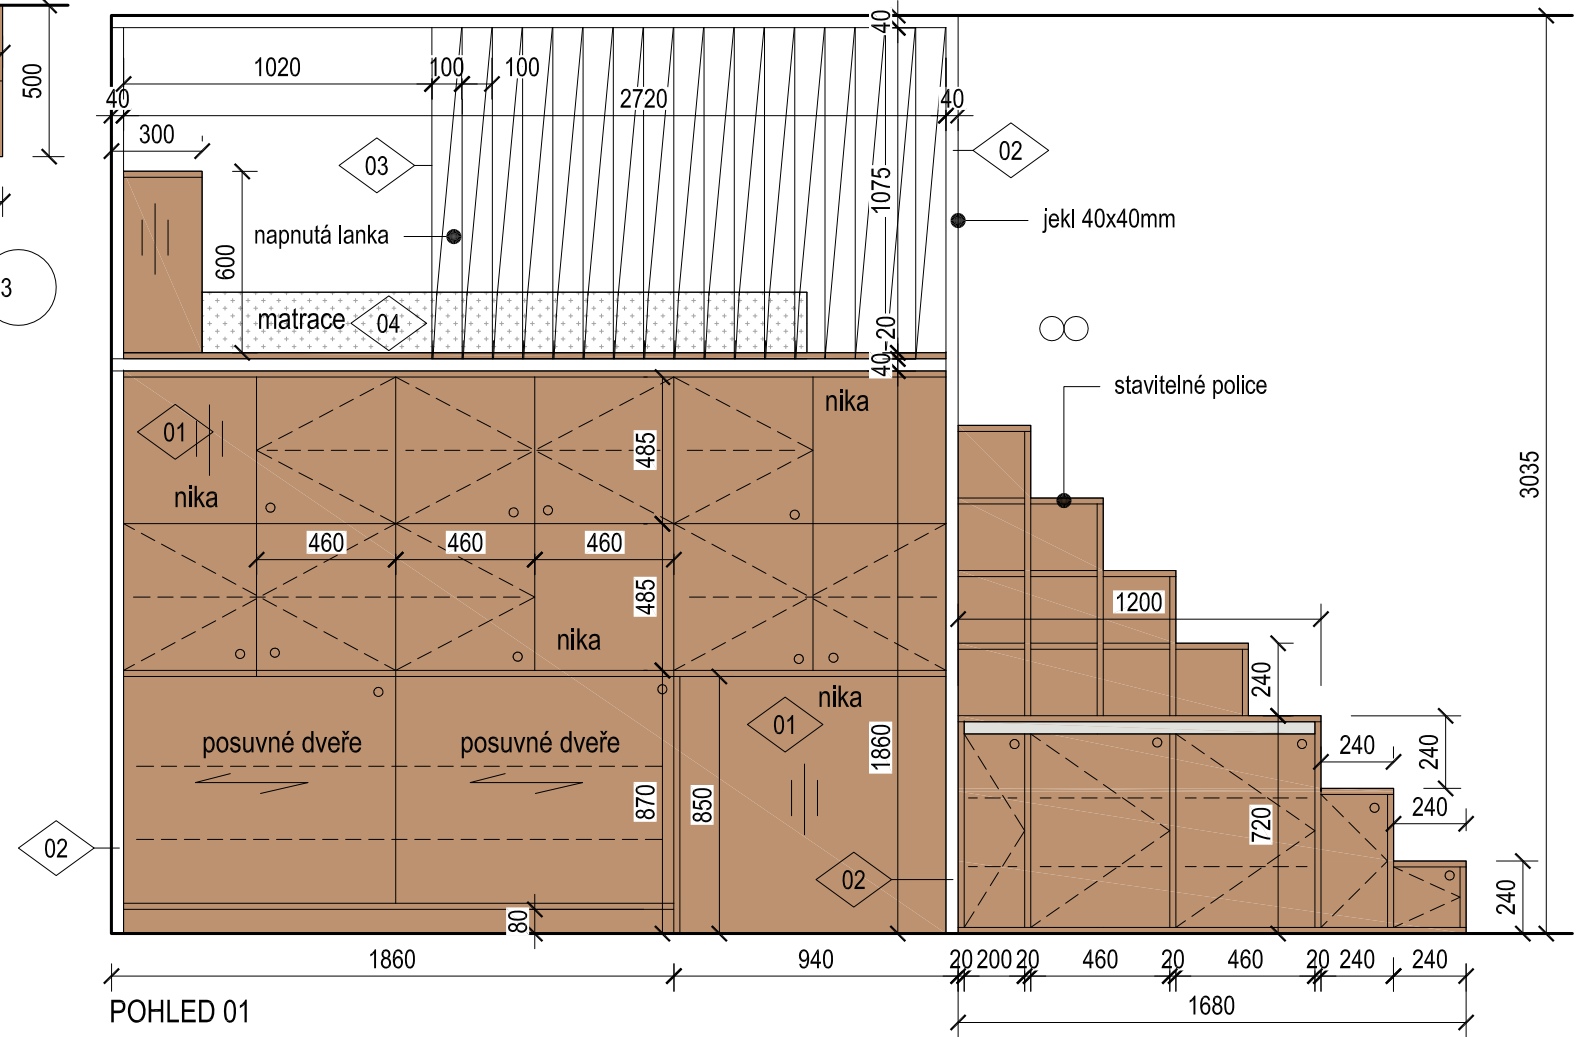

MATERIÁLY:

- 01 překližka lepená, olejovaná, jasanová dýha tl. 18mm
  typ překližky a odstín povrchové úpravy musí potvrdit investor
- 02 kovové díly, lakované bíle, RAL 9010
- 03 kožený provázek, průměr, 5-6mm, přírodní
  alternativně nerez lanko
  kotvení na nerez očka kotvená do ocelové konstrukce
- 04 matrace 1600x2000x200mm

místo úchytek výřezy průměr 40mm

— směr dřevodekoru

PROSTOR BUDE NUTNÉ PŘED ZAPOČETÍM VÝROBY ZAMĚŘIT
A UPRAVIT PŘÍPÁDNÉ NESROVNALOSTI VE VÝKRESOVÉ DOKUMENTACI

DOKUMENTACE SLOUŽÍ POUZE JAKO POPTÁVKOVÁ, NIKOLIV JAKO VÝROBNÍ

T01 NÁBYTEK - SPACÍ PATRO

BYT HOLEŠOVICE, TUSAROVA 18, JANA JIRKŮ
POPTÁVKOVÁ DOKUMENTACE, 20/09/2016, vypracoval Pavel Kostka, 728 100 577, kostka@ctyristeny.cz