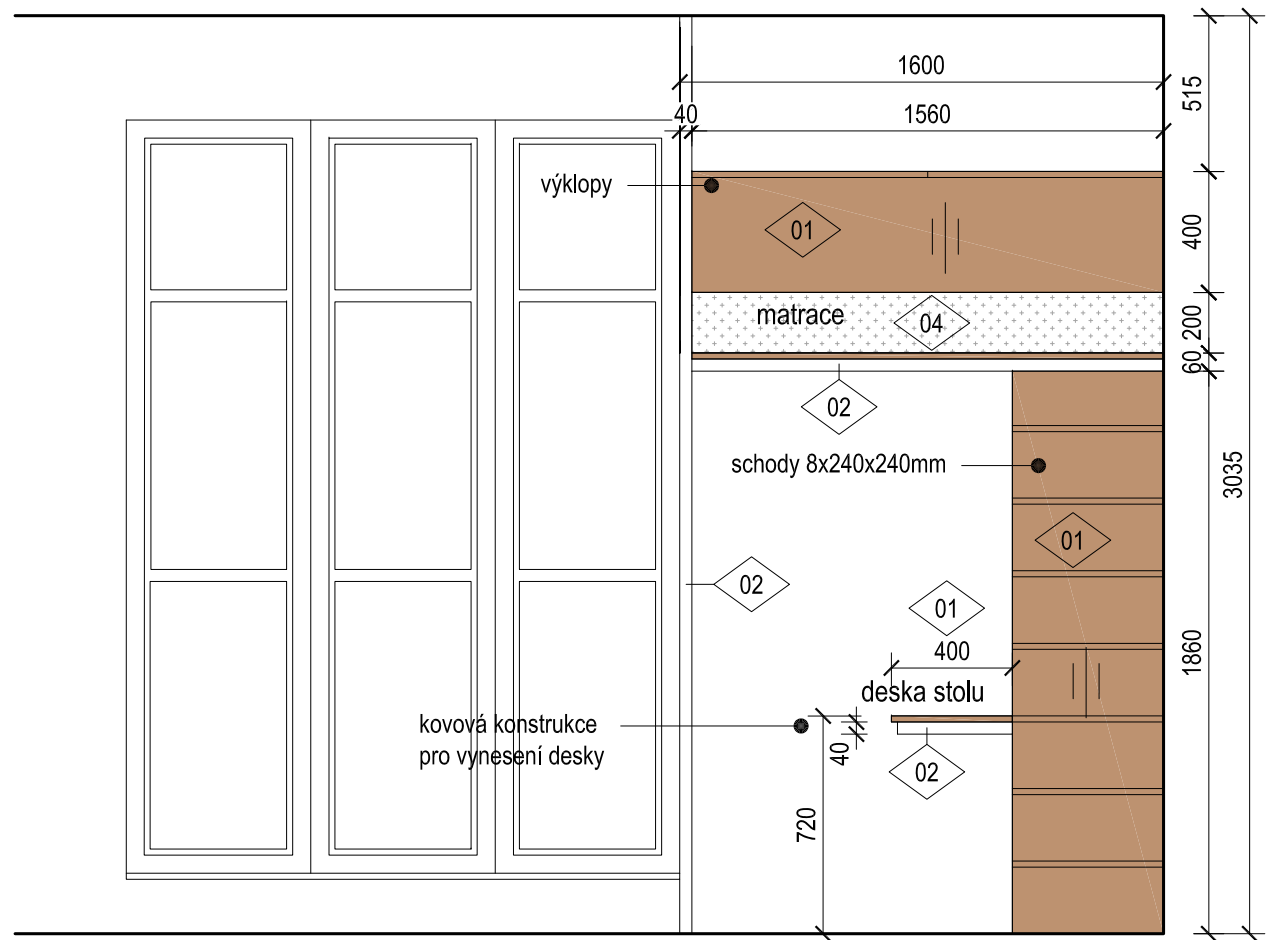

MATERIÁLY:

- 01 překližka lepená, olejovaná, jasanová dýha tl. 18mm
  typ překližky a odstín povrchové úpravy musí potvrdit investor
- 02 kovové díly, lakované bíle, RAL 9010
- 03 kožený provázek, průměr, 5-6mm, přírodní
  alternativně nerez lanko
  kotvení na nerez očka kotvená do ocelové konstrukce
- 04 matrace 1600x2000x200mm

místo úchytek výřezy průměr 40mm

směr dřevodekoru

PROSTOR BUDE NUTNÉ PŘED ZAPOČETÍM VÝROBY ZAMĚŘIT
A UPRAVIT PŘÍPÁDNÉ NESROVNALOSTI VE VÝKRESOVÉ DOKUMENTACI

DOKUMENTACE SLOUŽÍ POUZE JAKO POPTÁVKOVÁ, NIKOLIV JAKO VÝROBNÍ

T02 NÁBYTEK - SPACÍ PATRO

BYT HOLEŠOVICE, TUSAROVA 18, JANA JIRKŮ
POPTÁVKOVÁ DOKUMENTACE, 20/09/2016, vypracoval Pavel Kostka, 728 100 577, kostka@ctyristeny.cz

POHLED 03