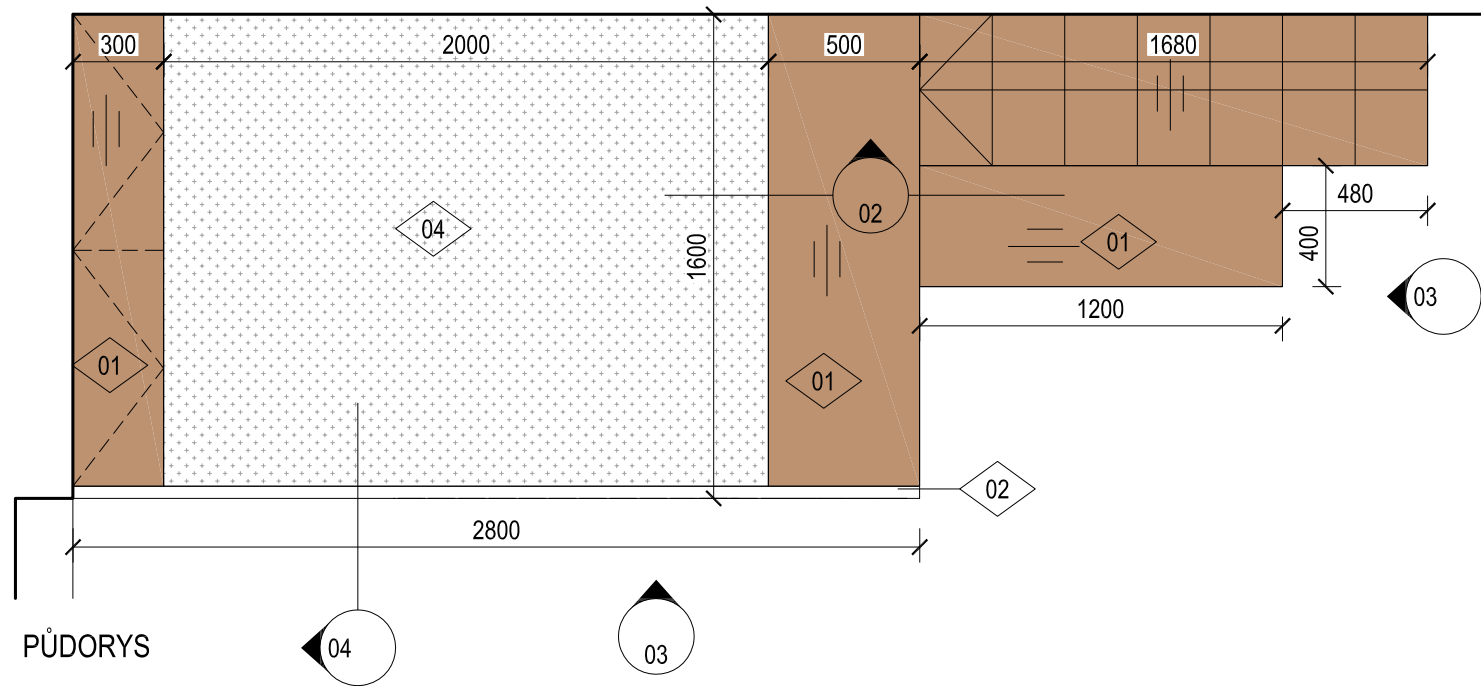

MATERIÁLY:

01 překližka lepená, olejovaná, jasanová dýha tl. 18mm
typ překližky a odstín povrchové úpravy musí potvrdit investor

02 kovové díly, lakované bíle, RAL 9010

03 kožený provázek, průměr, 5-6mm, přírodní
alternativně nerez lanko
kotvení na nerez očka kotvená do ocelové konstrukce

04 matrace 1600x2000x200mm

místo úchytek výřezy průměr 40mm

směr dřevodekoru