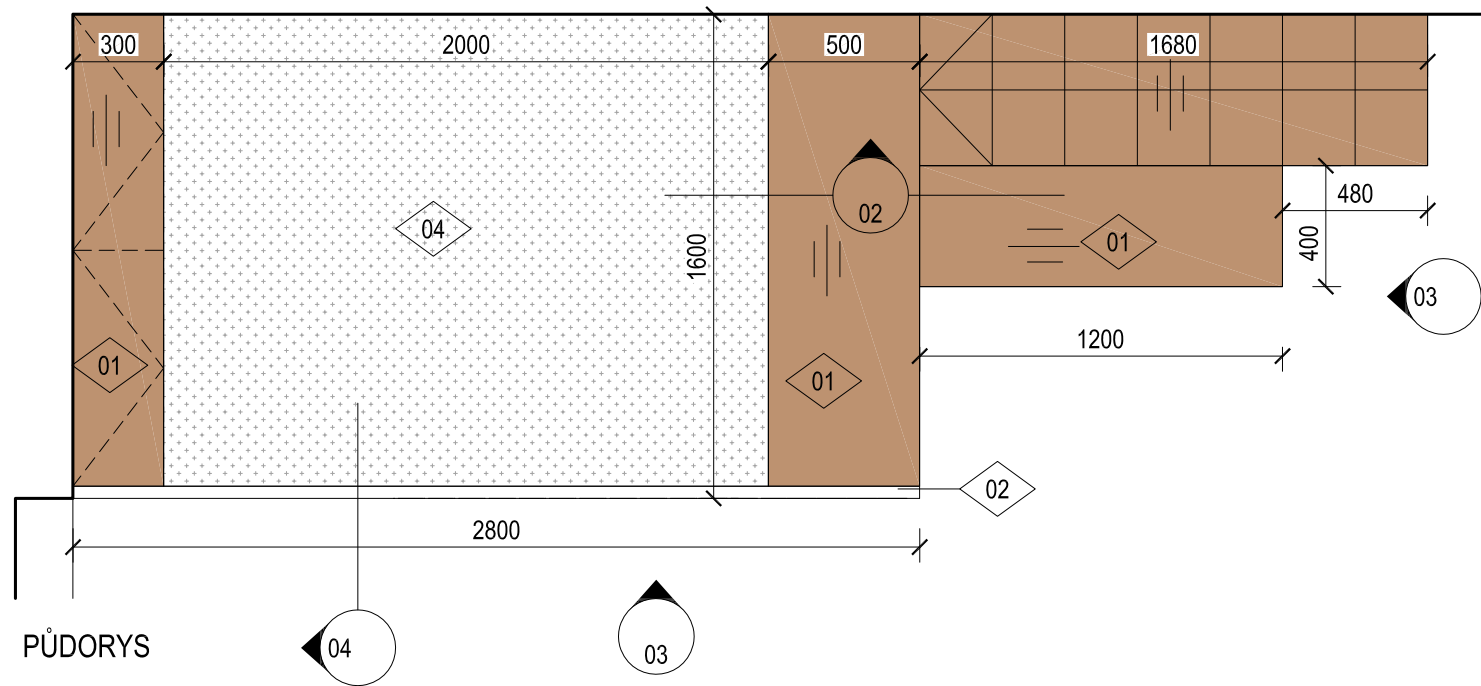

MATERIÁLY:

- 01 překližka lepená, olejovaná, jasanová dýha tl. 18mm
  typ překližky a odstín povrchové úpravy musí potvrdit investor
- 02 kovové díly, lakované bíle, RAL 9010
- 03 kožený provázek, průměr, 5-6mm, přírodní
  alternativně nerez lanko
  kotvení na nerez očka kotvená do ocelové konstrukce
- 04 matrace 1600x2000x200mm

místo úchytek výřezy průměr 40mm

směr dřevodekoru

PROSTOR BUDE NUTNÉ PŘED ZAPOČETÍM VÝROBY ZAMĚŘIT
A UPRAVIT PŘÍPÁDNÉ NESROVNALOSTI VE VÝKRESOVÉ DOKUMENTACI

DOKUMENTACE SLOUŽÍ POUZE JAKO POPTÁVKOVÁ, NIKOLIV JAKO VÝROBNÍ

T02 NÁBYTEK - SPACÍ PATRO

BYT HOLEŠOVICE, TUSAROVA 18, JANA JIRKŮ
POPTÁVKOVÁ DOKUMENTACE, 20/09/2016, vypracoval Pavel Kostka, 728 100 577, kostka@ctyristeny.cz