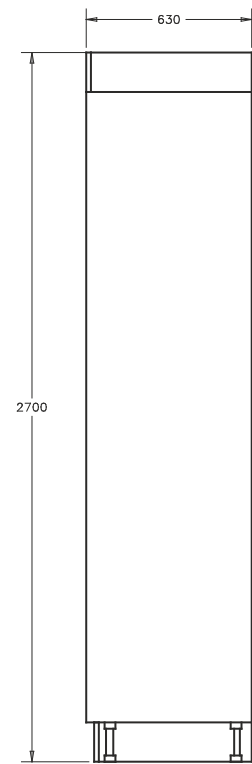

SKRIN ZOBRAZENA BEZ POSUVNYCH DVERI

SKRIN ZOBRAZENA BEZ POSUVNYCH DVERI

POSUVNE DVERE POVRCH ZRCADLO

MATERIAL SKRINE LAMINO 18MM BILE