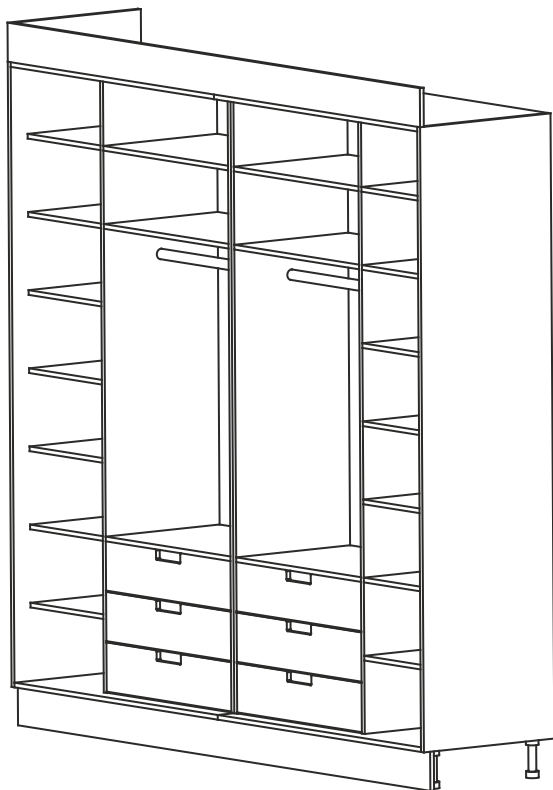

SKRIN ZOBRAZENA BEZ POSUVNYCH DVERI

SKRIN ZOBRAZENA BEZ POSUVNYCH DVERI

POSUVNE DVERE POVRCH ZRCADLO

MATERIAL SKRINE LAMINO 18MM BILE