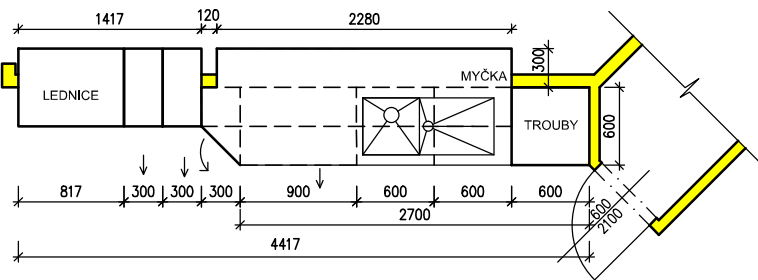

POHLED

ŘEZ B-B

ŘEZ A-A

1-výsuvný drátěný systém

2-výklop

3-zásuvky

4-dvířka

POPIS:

- Typ materiálu-lamino
- Kuchyňská linka „na míru“ s ostrůvkem dle přiloženého výkresu
- barevné provedení viz fotografie
- spotřebiče - vestavené: Parní trouba, Mikrovlnná trouba, myčka, indukční varná deska, gril, dvířkátka lednice