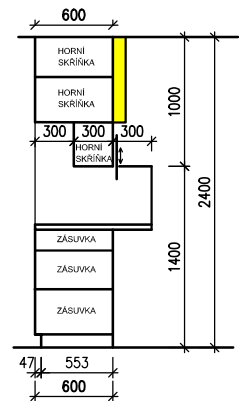

POHLED

ŘEZ B-B

ŘEZ A-A

1-výsuvný drátěný systém

2-výklop

3-zásuvky

4-dvířka

POPIS:

- Typ materiálu-lamino
- Kuchyňská linka „na míru“ s ostrůvkem dle přiloženého výkresu
- barevné provedení viz fotografie
- spotřebiče - vestavené: Parní trouba, Mikrovlnná trouba, myčka, indukční varná deska, gril, dvířkátka lednice