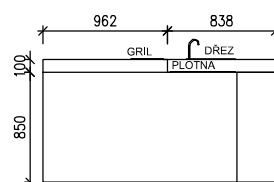

POHLED

ŘEZ B-B

ŘEZ A-A

1-výsuvný drátěný systém

2-výklop

3-zásuvky

4-dvířka

POPIS:

- Typ materiálu-lamino
- Kuchyňská linka „na míru“ s ostrůvkem dle přiloženého výkresu
- barevné provedení viz fotografie
- spotřebiče - vestavené: Parní trouba, Mikrovlnná trouba, myčka, indukční varná deska, gril, dvířkátka lednice

kolvení- Na předem připravenou ocelovou konstrukci

ŘEZ B-B

ŘEZ A-A