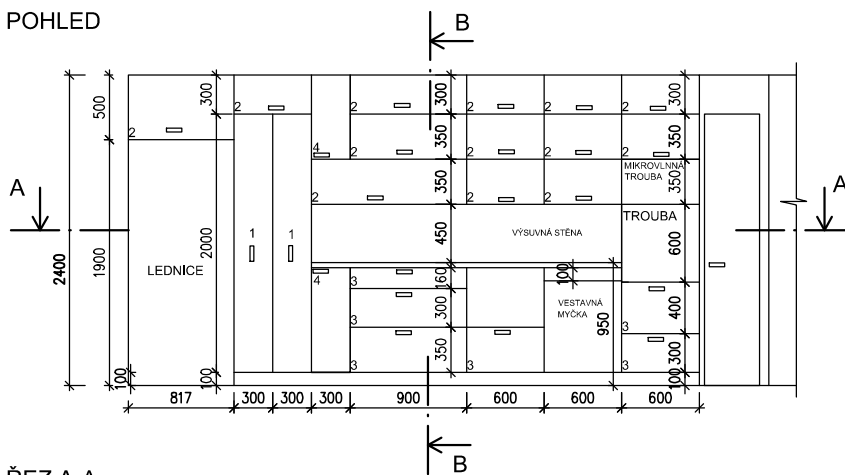

POHLED

ŘEZ B-B

ŘEZ A-A

1-výsuvný drátěný systém

2-výklop

3-zásuvky

4-dvířka

POPIS:

- Typ materiálu-lamino
- Kuchyňská linka „na míru“ s ostrůvkem dle přiloženého výkresu
- barevné provedení viz fotografie
- spotřebiče - vestavené: Parní trouba, Mikrovlnná trouba, myčka, indukční varná deska, gril, dvířkátka lednice

kolvení- Na předem připravenou ocelovou konstrukci

ŘEZ B-B

ŘEZ A-A