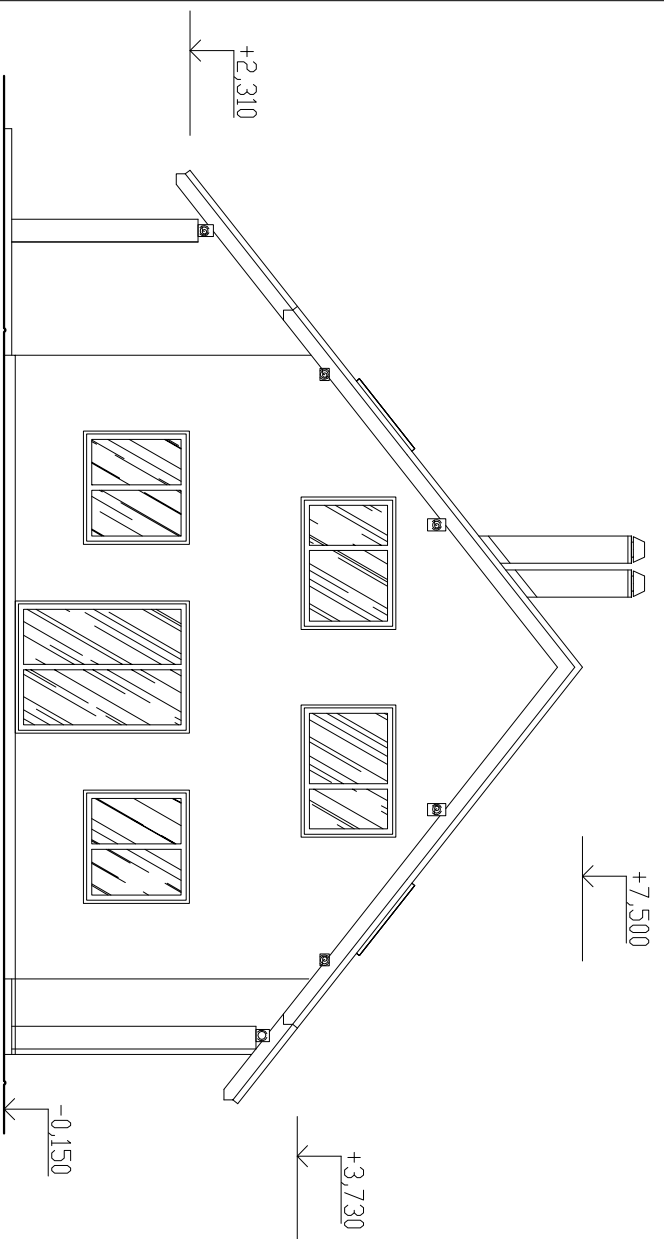

POHLED SEVEROZÁPADNÍ