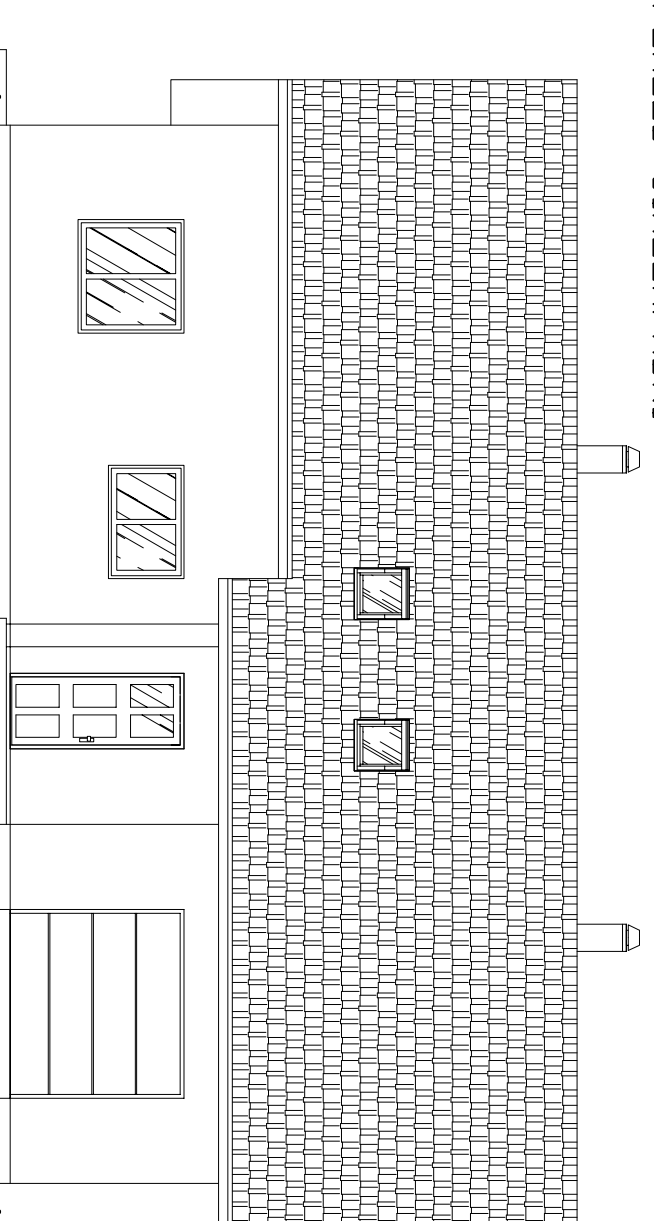

POHLED JIHOZÁPADNÍ

ARCHITEKTURE PH

Petr Hnilička
Vidm. 7, 277 21 p. Liběchov
Tel: 739 071 424 E-mail: phnilicka@centrum.cz
IČO: 711 27 259 DIČ: CZ 610/9140897

PROJEKTOVAL:
VYPRACOVAL:
SCHVÁLIL:

Petr Hnilička
Petr Hnilička
Ing. František Bartoš

STUPĚŇ PROJEKTU:
DATUM:
MĚŘÍTKO:

ÚR A OS
9/2015
1:100

STAVEBNÍK:

Vinš Miroslav, č.p. 6, 29301 Bukovno

ZAKÁZKA ČÍSLO:

2015 – 12

NAZEV PROJEKTU:

LOKALITA U VYSOKÉHO NAPĚTÍ, Bukovno - NOVOSTAVBA RD

ČÍSLO VÝKRESU:

MÍSTO STAVBY: č.porc. 953/5, k.ú. Bukovno, Středočeský kraj
OBSAH: SO 1 – NOVOSTAVBA RD – POHLEDY

AR 7