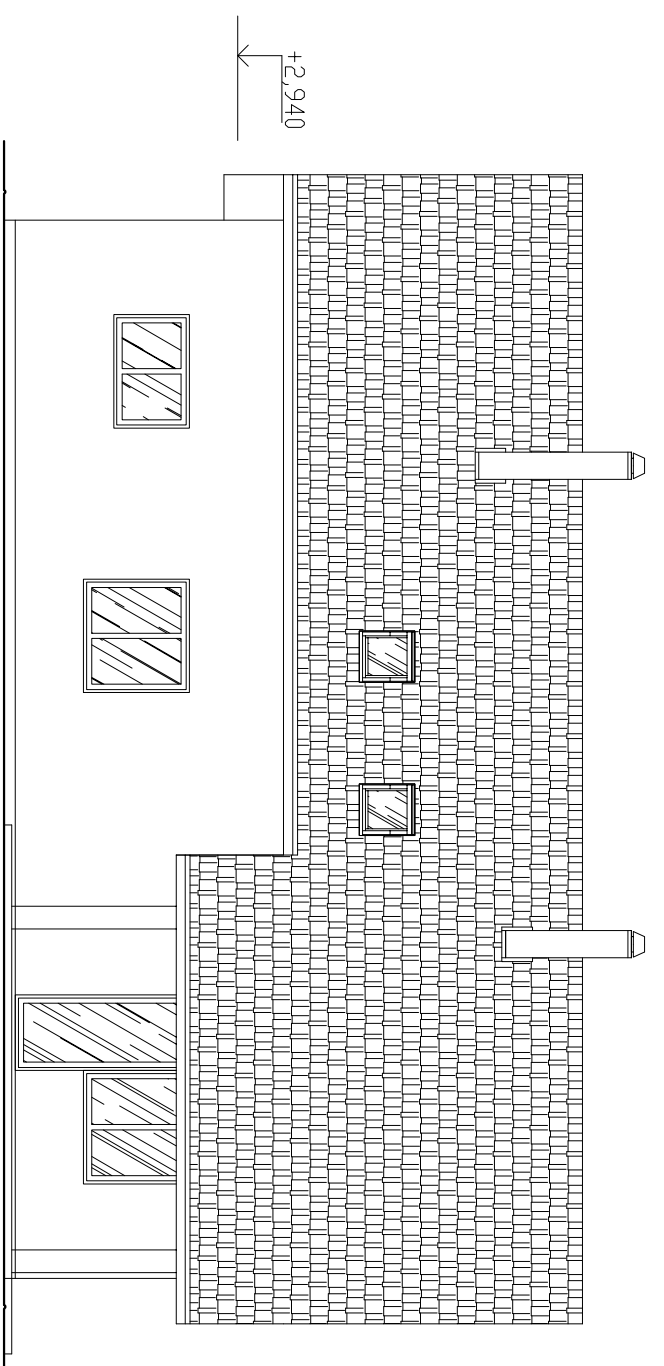

POHLED SEVEROVÝCHODNÍ