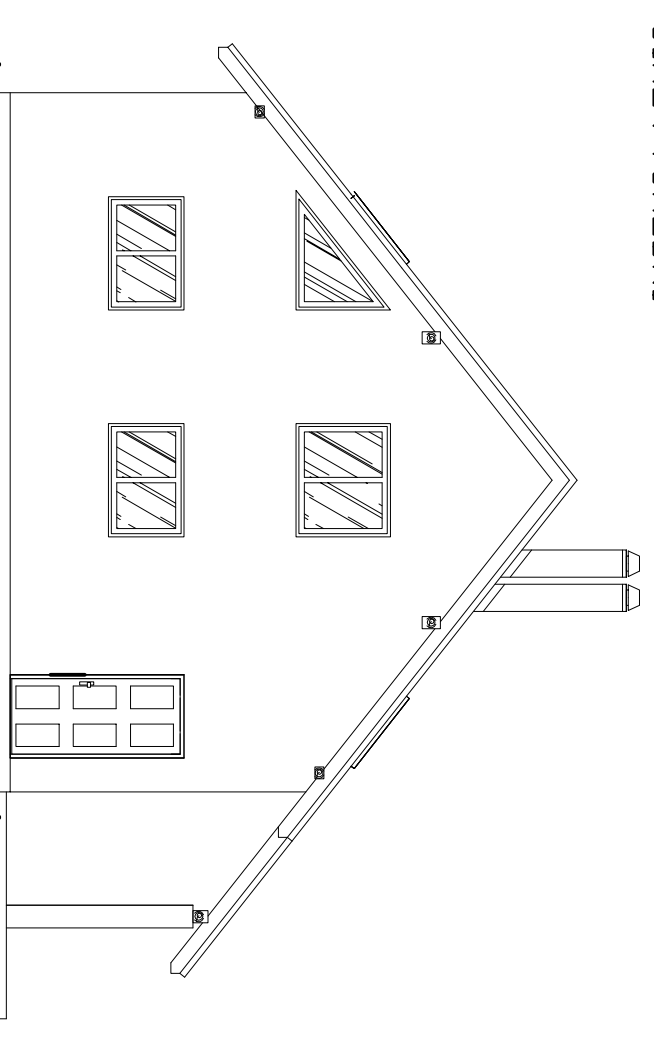

POHLED JIHOVÝCHODNÍ