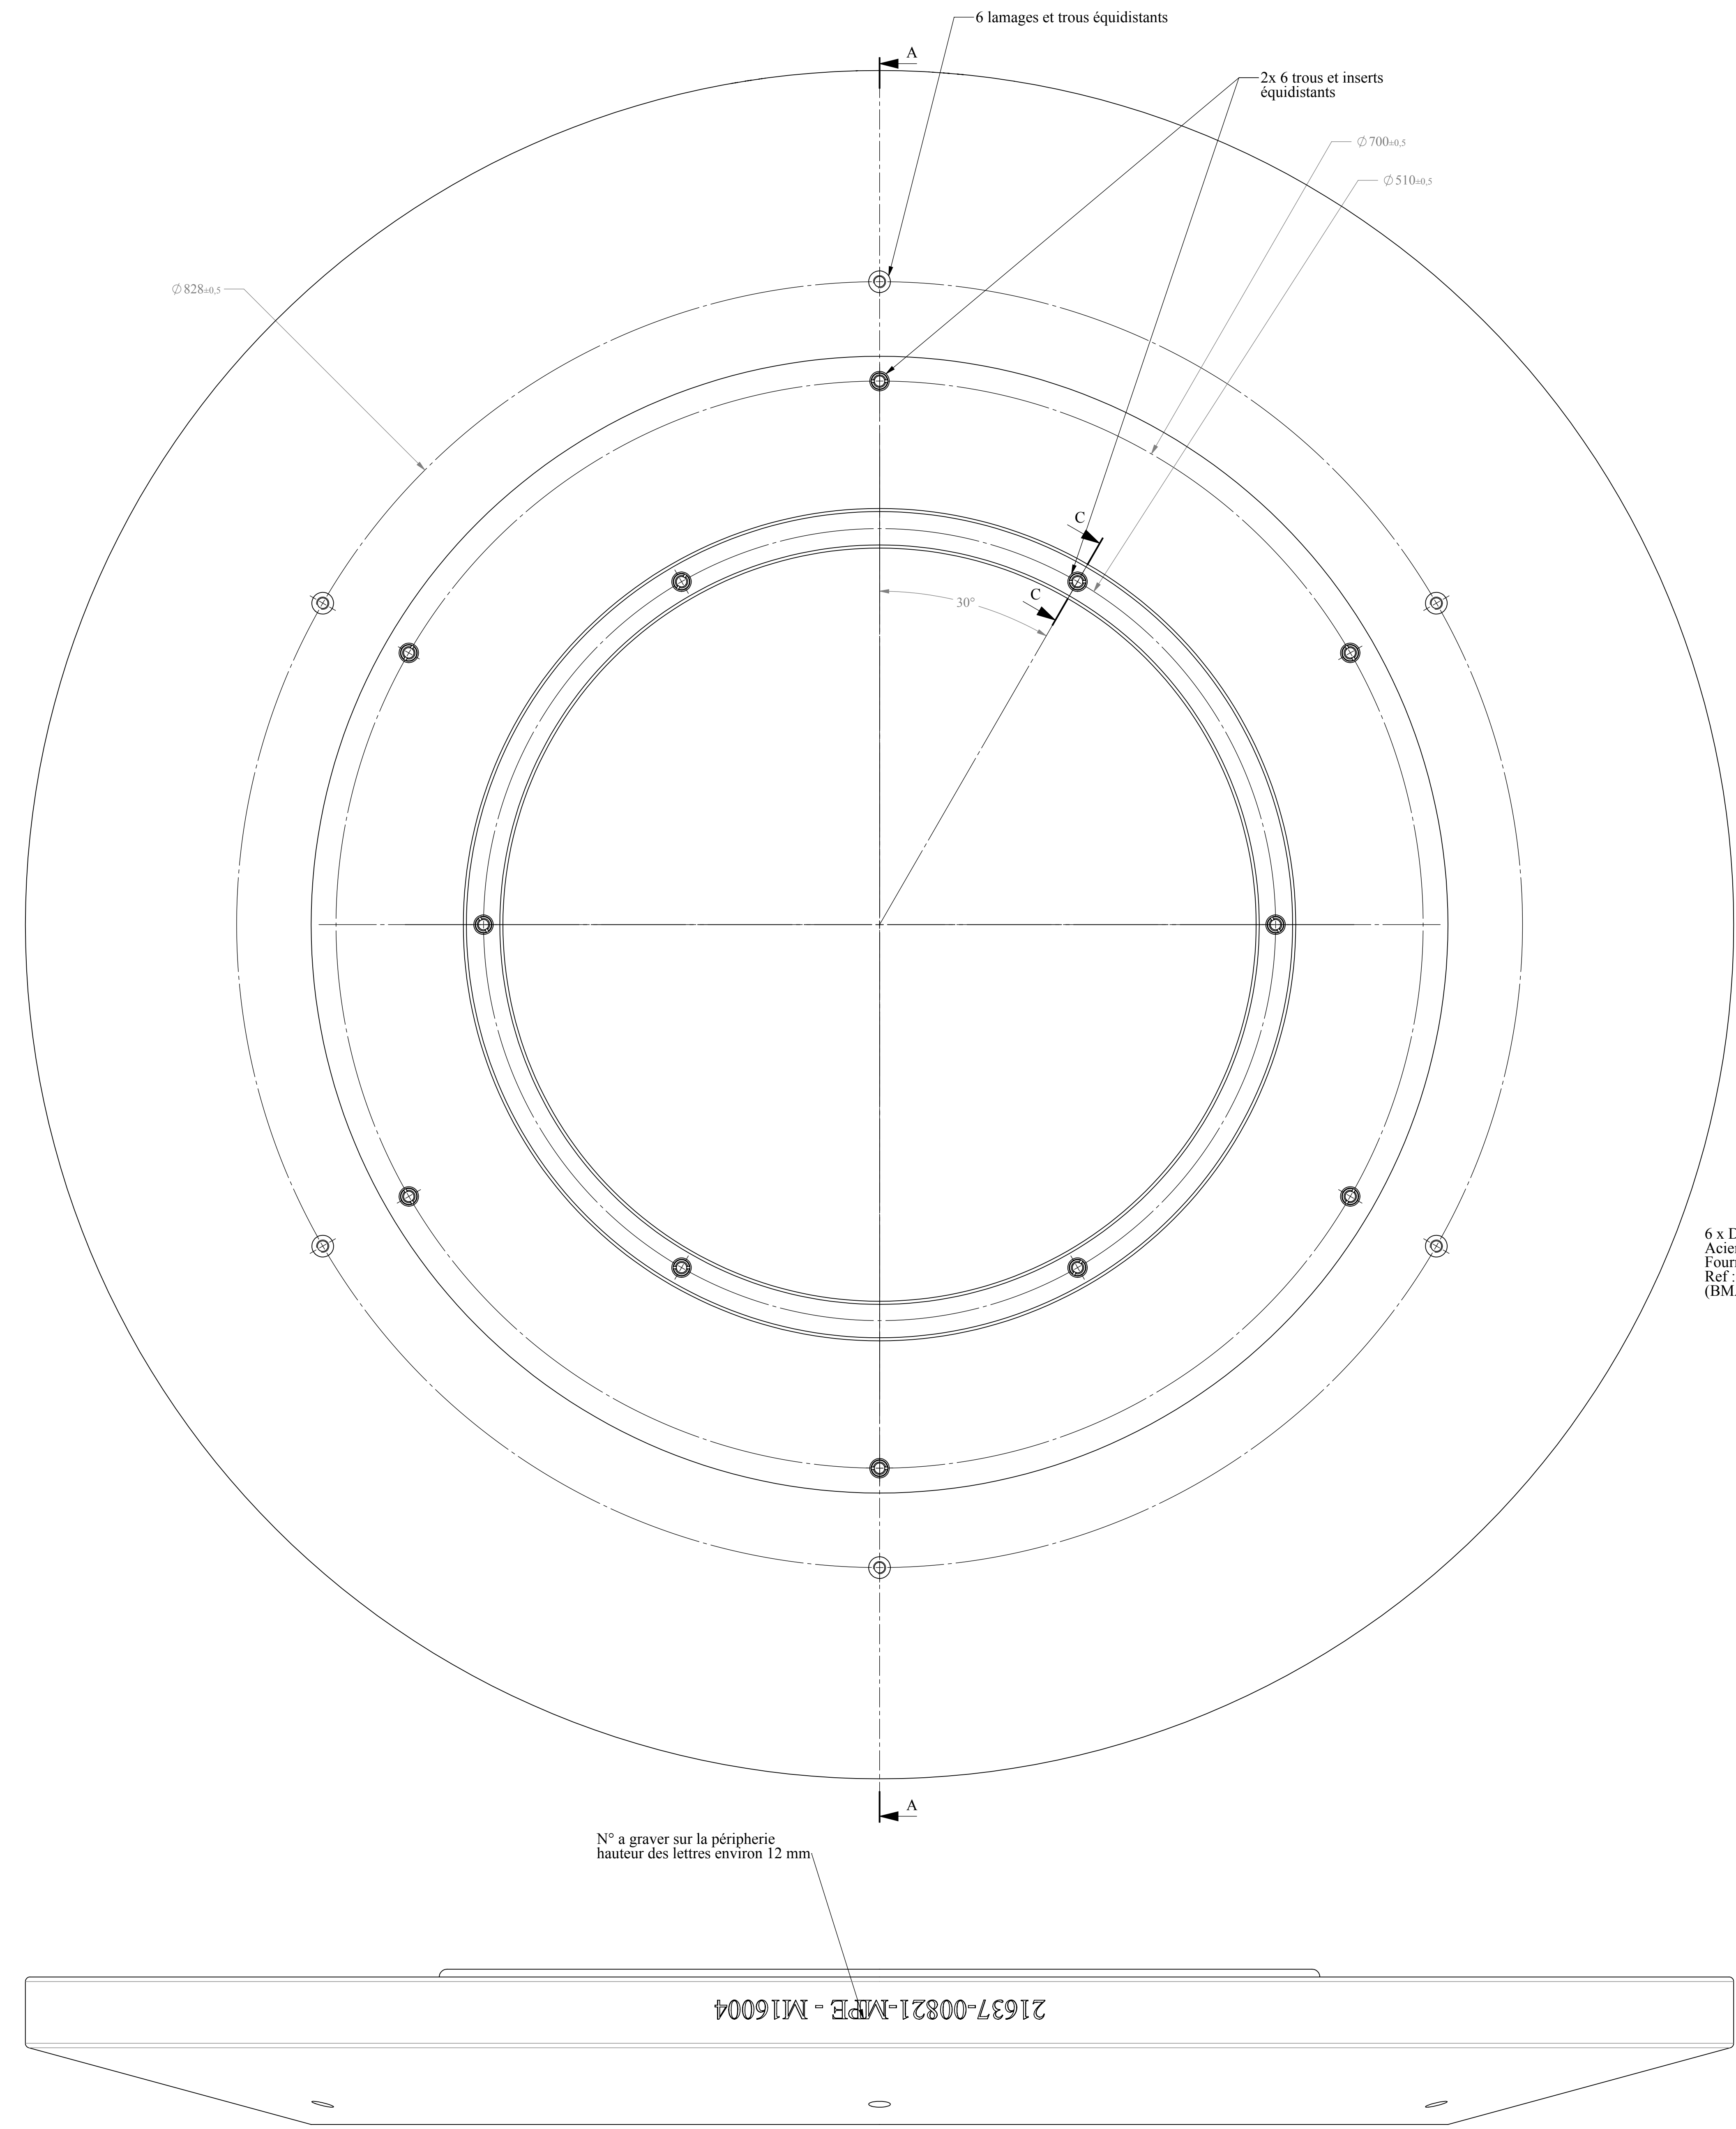

6 x Douille autotarauduse -
Acier zingue - M8x12xL15
Fournisseur: Emile Maurin
Ref: 796808
(BMA42-23522-COM)

B
ECHELLE: (1 : 1)

N° a graver sur la périphérie
hauteur des lettres environ 12 mm

6 x Douille autotarauduse -
Acier zingue - M8x12xL15
Fournisseur: Emile Maurin
Ref: 796808
(BMA42-23522-COM)

Material :
Plastic ERTALON 66 SA (PA 66_Isosud Plastics_Quadrant)

Heat treatment :
Everywhere

Protection of surf: $\sqrt{Ra 1.6}$ suivant traits

WA +10		12/04/2016	FX1004	Creation de document	
Mod	Date	By	Modifications		
					Mass (kg)
					43.406
Reference Number					
COURONNE 1400x530 R23					
M16004 - SORTIE					
Drawing Number					
21637-00821-MPE					
Rev: -					
DTM Class		2-01-07	DTE Class		D3
Size: A0		Scale: 1:2	Unit: mm		Sheet/Works 2012
					1/1