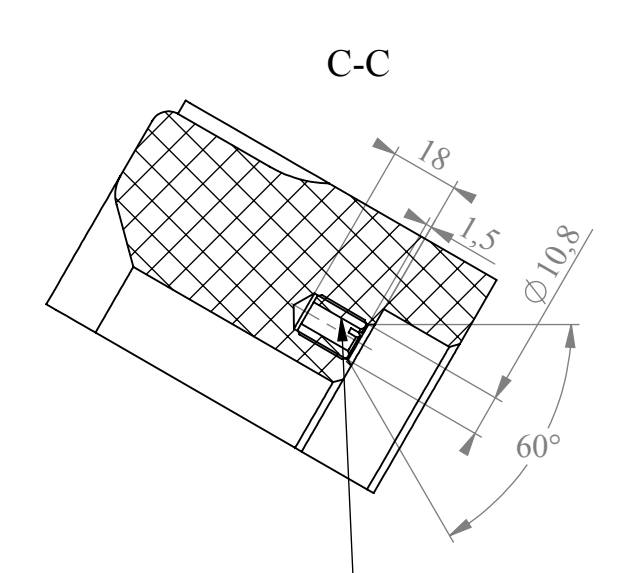

6 x Douille autotarauduse -
Acier zingue - M8x12xL15
Fournisseur: Emile Maurin
Ref: 796808
(BMA42-23522-COM)

B
ECHELLE: (1 : 1)

N° a graver sur la périphérie
hauteur des lettres environ 12 mm

6 x Douille autotarauduse -
Acier zingue - M8x12xL15
Fournisseur: Emile Maurin
Ref: 796808
(BMA42-23522-COM)

Material :
Plastic ERTALON 66 SA (PA 66_Isosud Plastics_Quadrant)

Heat treatment :
Everywhere

Protection of surf: $\sqrt{Ra 1.6}$ suivant traits

WA +10		12/04/2016	FX1004	Creation de document	
Mod	Date	By	Modifications		
					Mass (kg)
					43.406
Reference Number					
COURONNE 1400x530 R23					
M16004 - SORTIE					
Drawing Number					
21637-00821-MPE					
Rev: -					
DTM Class		2-01-07	DTE Class		D3
Size: A0		Scale: 1:2	Unit: mm		Sheet/Works 2012
					1/1