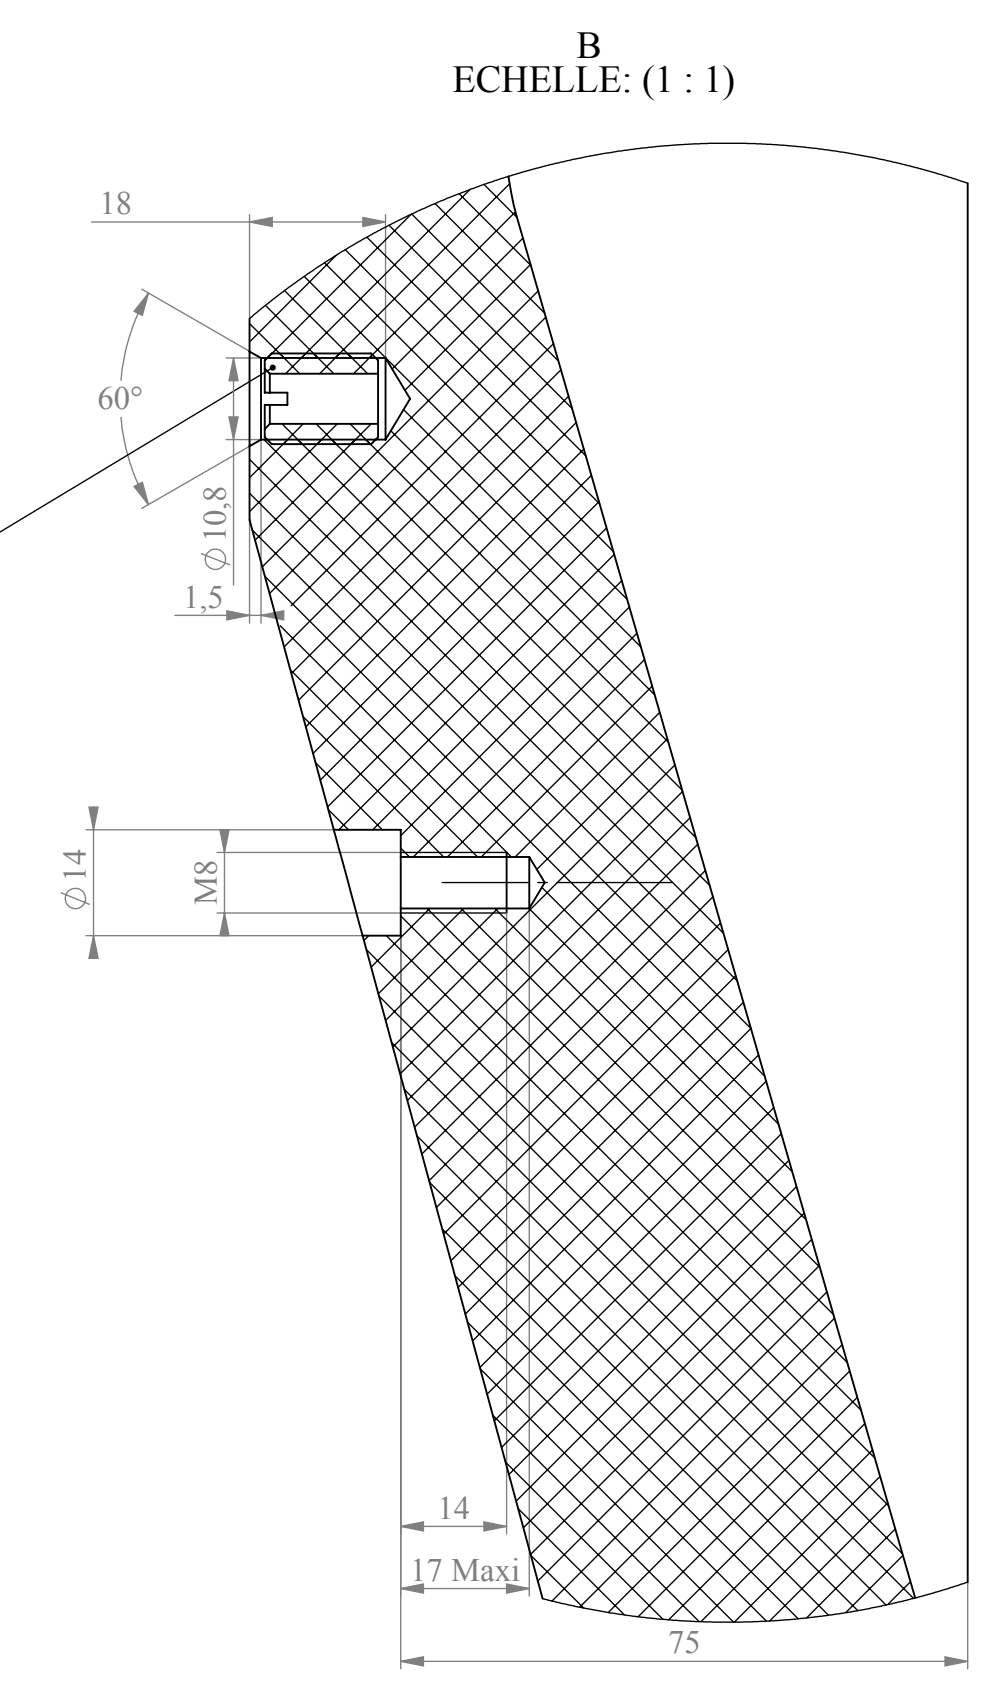

6 x Douille autotarauduse -
Acier zingue - M8x12xL15
Fournisseur: Emile Maurin
Ref: 796808
(BMA42-23522-COM)

B
ECHELLE: (1 : 1)

N° a graver sur la périphérie
hauteur des lettres environ 12 mm

6 x Douille autotarauduse -
Acier zingue - M8x12xL15
Fournisseur: Emile Maurin
Ref: 796808
(BMA42-23522-COM)

Material :
Plastic ERTALON 66 SA (PA 66_Isosud Plastics_Quadrant)

Heat treatment :
Everywhere

Protection of surf: $\sqrt{Ra 1.6}$ suivant traits

WA +10		12/04/2016	FX1004	Creation de document	
Mod	Date	By	Modifications		
					Mass (kg)
					43.406
Reference Number					
COURONNE 1400x530 R23					
M16004 - SORTIE					
Drawing Number					
21637-00821-MPE					
Rev: -					
DTM Class		2-01-07	DTE Class		D3
Size: A0		Scale: 1:2	Unit: mm		Sheet/Works 2012
					1/1