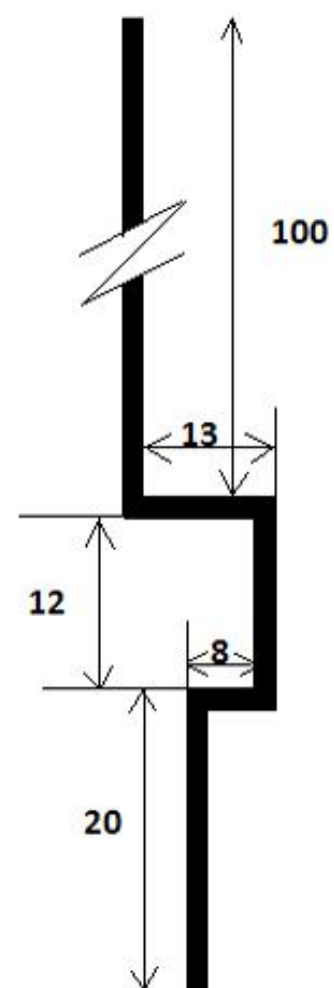

**8 ks**

**6 ks**

Rozměry jsou v cm

Materiál: ocelový jáckl 40 x 40 x 2 mm.