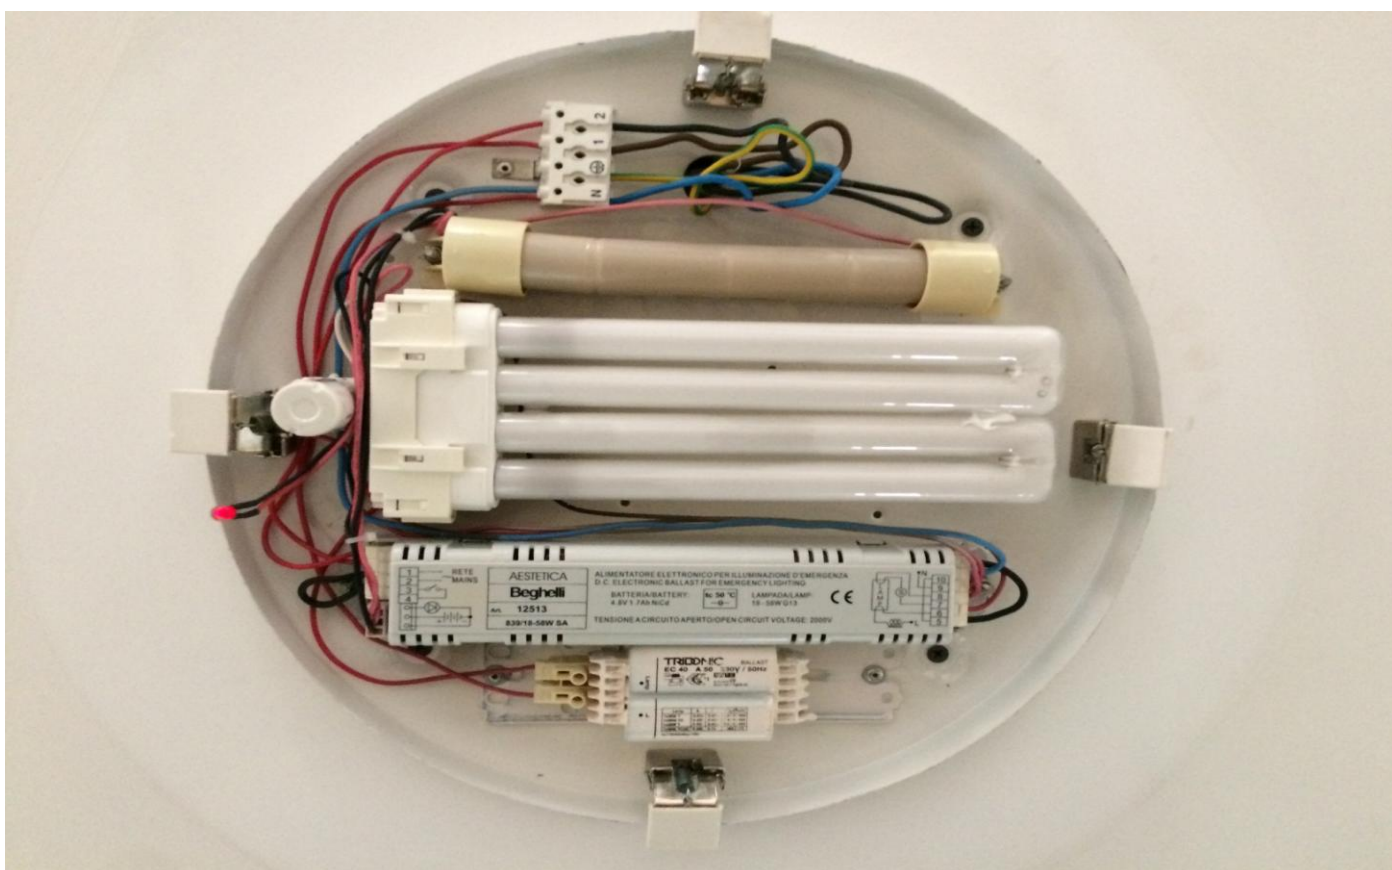

Oprava nouzového osvětlení

Požadujeme výměnu přístrojové náplně u 2 kusů svítidel a jejich zprovoznění. Upřednostňujeme světelné zdroje typu LED.

Stávající stropní svítidlo - kombinované

Stávající svítidlo pro nouzové osvětlení

Požadujeme náhradu 2 kusů svítidel a jejich zprovoznění. Upřednostňujeme světelné zdroje typu LED.