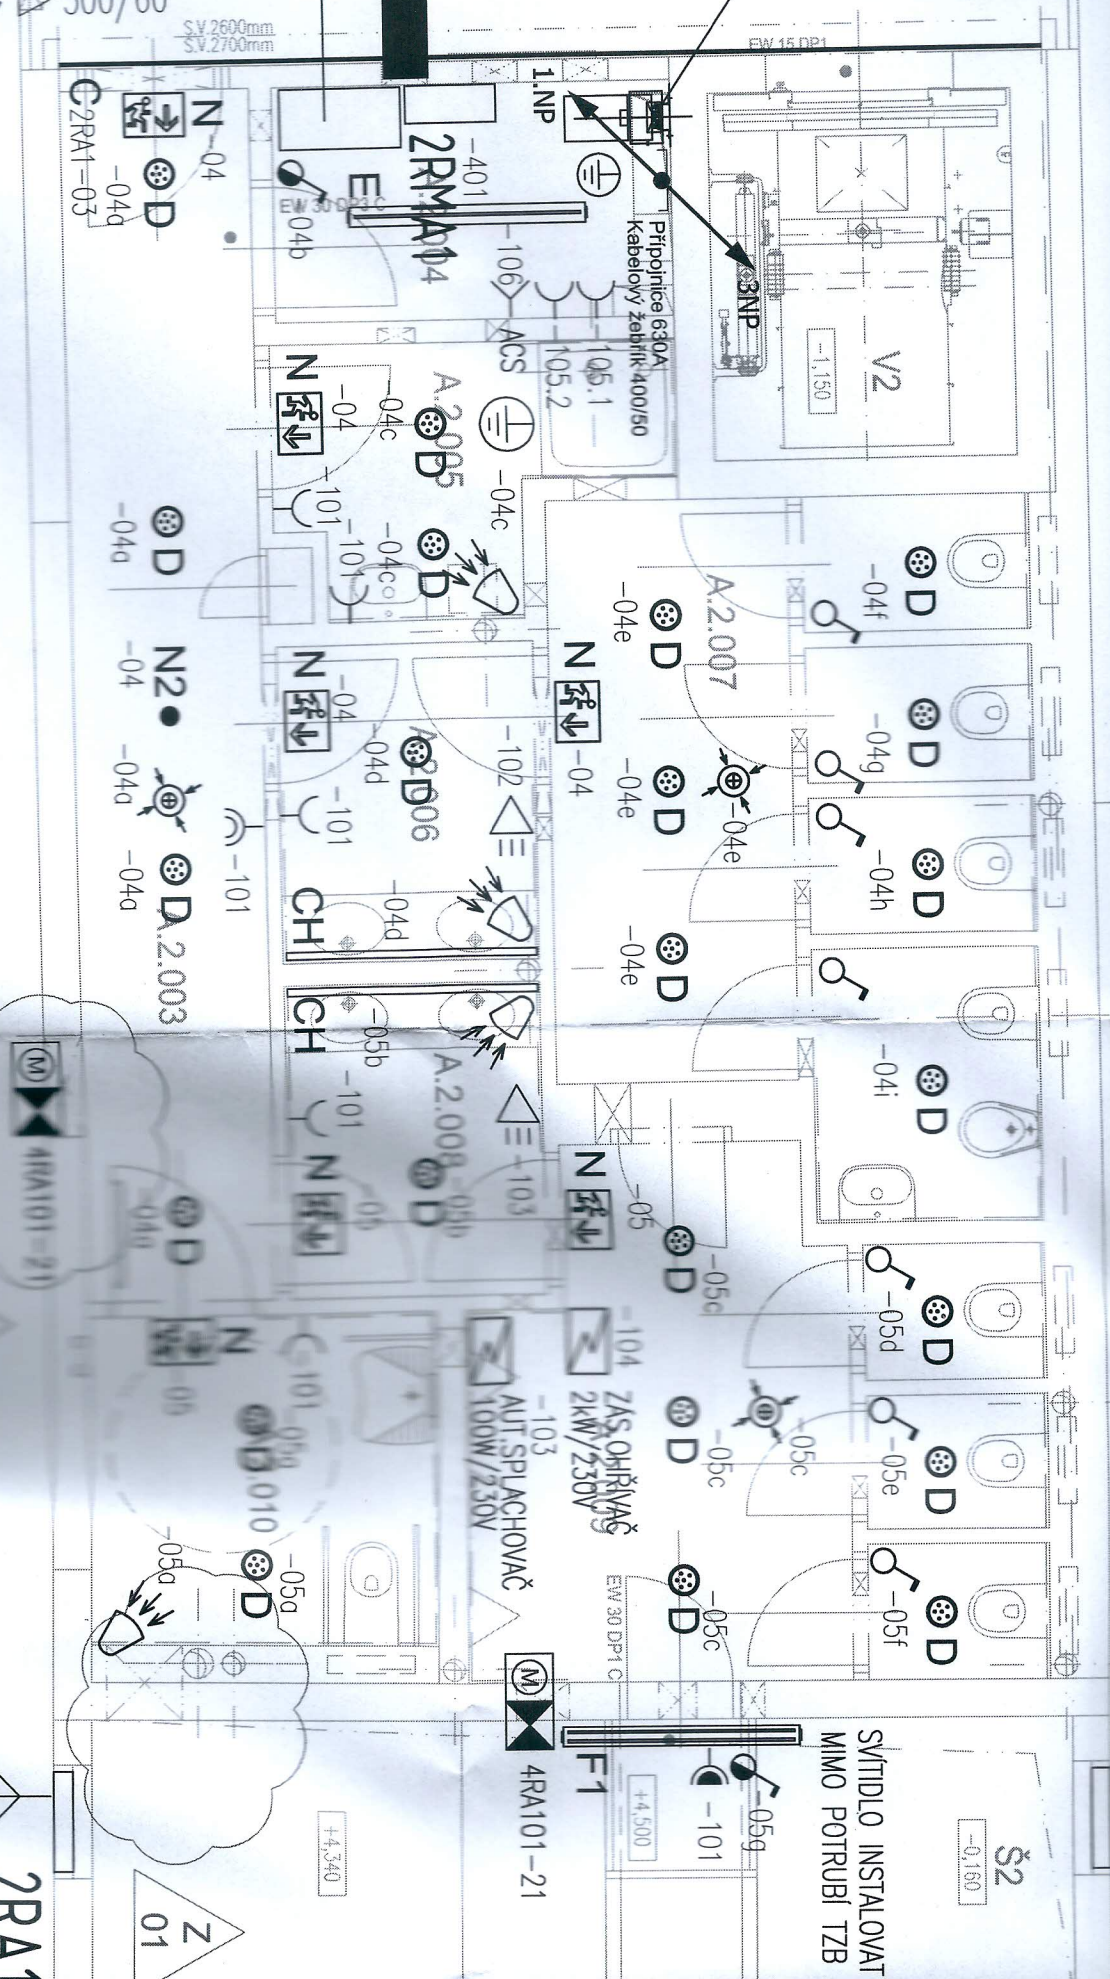

300/60

2RA1-121
IRC REGULATOR

S.Y. 2600mm
S.Y. 3000mm

2RA1-121
IRC REGULATOR

2RA1-204
PRÍVOD PRO
BUDOUCI 2RA1.4
REZERVA 30m

2RA1.4
25A/400V
2RA1-204
660x1030x1
PLANOVANÁ
ROZVADEČ

SVÍTLIDLO INSTALOVAT
MIMO POTRUBÍ TZB

4RA101-21

Z
01

660x1030x1