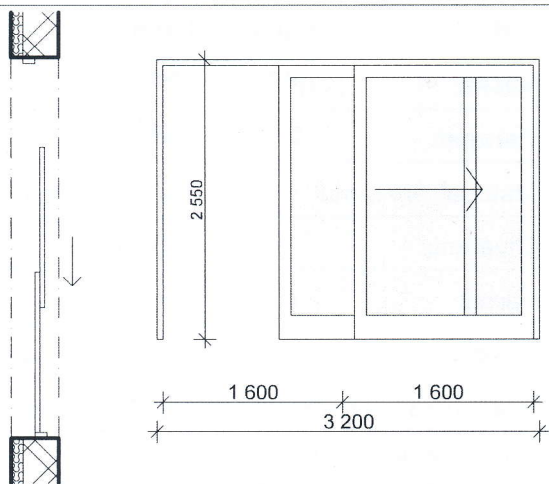

VÝKAZ OKIEN

O 5

Šírka:	3,2 m	1 kus	1np	1
Výška:	2,55 m		2np	0
Materiál	Plastové			
Orientácia	Pravé			
Farba	RAL : 9006			
Zasklenie	Číre zasklenie			
Krídlo	Posuvné			
Poznámka	Exterierové, šírka krídla 1600 mm			
Umiestnenie				

O 6