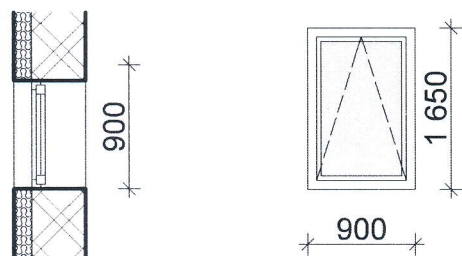

VÝKAZ OKIEN

O 1

Šírka:	1,80 m	1 kus	
Výška:	1,65 m	1 NP	1
Parapet:	0,90 m	2 NP	0
Materiál, typ rámu	Plastové, 5 komorové		
Otváranie	Výklopné, otváravé		
Farba:	RAL : 9006		
Zasklenie	izolačné trojsklo		
Poznámka	parapet plastový, RAL vo farbe okna		
Umiestnenie			

O 2

Šírka:	1,80 m	1 kus	
Výška:	0,60 m	1 NP	1
Parapet:	0,9 m	2 NP	0
Materiál, typ rámu	Plastové, 5 komorové		
Otváranie	Výklopné, otváravé		
Farba:	RAL : 9006		
Zasklenie	izolačné trojsklo		
Poznámka	parapet plastový, RAL vo farbe okna		
Umiestnenie			

O 3

Šírka:	0,9 m	1 kus	
Výška:	1,65 m	1 NP	1
Parapet:	0,9 m	2 NP	0
Materiál, typ rámu	Plastové, 5 komorové		
Otváranie	Výklopné		
Farba:	RAL : 9006		
Zasklenie	izolačné trojsklo		
Poznámka	parapet plastový, RAL vo farbe okna		
Umiestnenie			

Výkaz exteriérových dverí

D 1 	Šírka:	0,90 m	2 kusy	1np	1xL', 1xP
	Výška:	2,5 m		2np	0
	Materiál	Plastové			
	Orientácia	Ľavé, pravé			
	Farba	RAL : 9006			
	Zasklenie	Izolačné trojsklo, nepriehľadné			
	Krídlo	Otváravé			
	Poznámka	Vstupné dvere			
Umiestnenie					
D 2 	Šírka:	1,40 m	1 kus	1np	1xL'
	Výška:	2,5 m		2np	0
	Materiál	Plastové			
	Orientácia	Ľavé, + pravý svetlík			
	Farba	RAL : 9006			
	Zasklenie	Izolačné trojsklo, nepriehľadné			
	Krídlo	Otváravé			
	Poznámka	Vstupné dvere			
Umiestnenie					
D 3 	Šírka:	0,90 m	2 kusy	1np	0
	Výška:	2,1 m		2np	1xL', 1xP
	Materiál	Plastové			
	Orientácia	Ľavé, pravé			
	Farba	RAL : 9006			
	Zasklenie	Izolačné trojsklo, nepriehľadné			
	Krídlo	Otváravé			
	Poznámka	Vstupné dvere			
Umiestnenie					