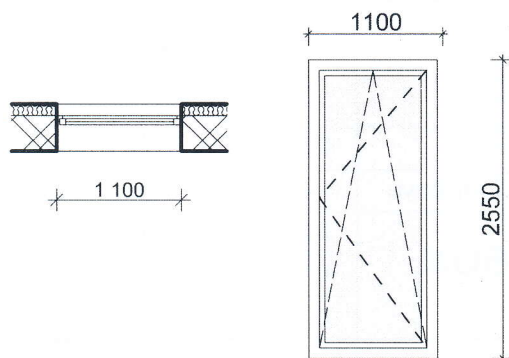

VÝKAZ OKIEN

O 1

Šírka:	1,80 m	1 kus	
Výška:	1,65 m	1 NP	1
Parapet:	0,90 m	2 NP	0
Materiál, typ rámu	Plastové, 5 komorové		
Otváranie	Výklopné, otváravé		
Farba:	RAL : 9006		
Zasklenie	izolačné trojsklo		
Poznámka	parapet plastový, RAL vo farbe okna		
Umiestnenie			

O 2

Šírka:	1,80 m	1 kus	
Výška:	0,60 m	1 NP	1
Parapet:	0,9 m	2 NP	0
Materiál, typ rámu	Plastové, 5 komorové		
Otváranie	Výklopné, otváravé		
Farba:	RAL : 9006		
Zasklenie	izolačné trojsklo		
Poznámka	parapet plastový, RAL vo farbe okna		
Umiestnenie			

O 3

Šírka:	0,9 m	1 kus	
Výška:	1,65 m	1 NP	1
Parapet:	0,9 m	2 NP	0
Materiál, typ rámu	Plastové, 5 komorové		
Otváranie	Výklopné		
Farba:	RAL : 9006		
Zasklenie	izolačné trojsklo		
Poznámka	parapet plastový, RAL vo farbe okna		
Umiestnenie			

O 4

Šírka:	1,10 m	2 kusy	
Výška:	2,55 m	1 NP	2
Parapet:	0 m	2 NP	0
Materiál, typ rámu	Plastové, 5 komorové		
Otváranie	Výklopno - otváravé		
Farba:	RAL : 9006		
Zasklenie	izolačné trojsklo		
Poznámka	parapet plastový, RAL vo farbe okna		
Umiestnenie			