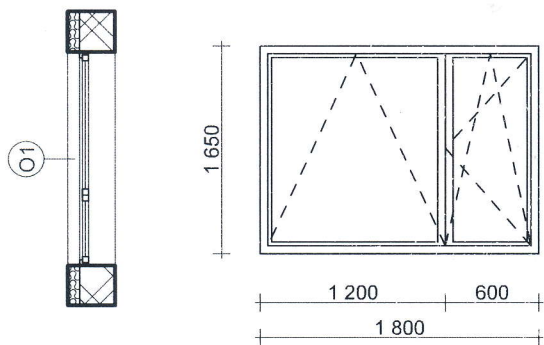

VÝKAZ OKIEN

O 1

Šírka:	1,80 m	1 kus	
Výška:	1,65 m	1 NP	1
Parapet:	0,90 m	2 NP	0
Materiál, typ rámu	Plastové, 5 komorové		
Otváranie	Výklopné, otváravé		
Farba:	RAL : 9006		
Zasklenie	izolačné trojsklo		
Poznámka	parapet plastový, RAL vo farbe okna		
Umiestnenie			

O 2

Šírka:	1,80 m	1 kus	
Výška:	0,60 m	1 NP	1
Parapet:	0,9 m	2 NP	0
Materiál, typ rámu	Plastové, 5 komorové		
Otváranie	Výklopné, otváravé		
Farba:	RAL : 9006		
Zasklenie	izolačné trojsklo		
Poznámka	parapet plastový, RAL vo farbe okna		
Umiestnenie			

O 3

Šírka:	0,9 m	1 kus	
Výška:	1,65 m	1 NP	1
Parapet:	0,9 m	2 NP	0
Materiál, typ rámu	Plastové, 5 komorové		
Otváranie	Výklopné		
Farba:	RAL : 9006		
Zasklenie	izolačné trojsklo		
Poznámka	parapet plastový, RAL vo farbe okna		
Umiestnenie			

Výkaz exteriérových dverí

D 1 	Šírka:	0,90 m	2 kusy	1np	1xL', 1xP
	Výška:	2,5 m		2np	0
	Materiál	Plastové			
	Orientácia	Ľavé, pravé			
	Farba	RAL : 9006			
	Zasklenie	Izolačné trojsklo, nepriehľadné			
	Krídlo	Otváravé			
	Poznámka	Vstupné dvere			
Umiestnenie					
D 2 	Šírka:	1,40 m	1 kus	1np	1xL'
	Výška:	2,5 m		2np	0
	Materiál	Plastové			
	Orientácia	Ľavé, + pravý svetlík			
	Farba	RAL : 9006			
	Zasklenie	Izolačné trojsklo, nepriehľadné			
	Krídlo	Otváravé			
	Poznámka	Vstupné dvere			
Umiestnenie					
D 3 	Šírka:	0,90 m	2 kusy	1np	0
	Výška:	2,1 m		2np	1xL', 1xP
	Materiál	Plastové			
	Orientácia	Ľavé, pravé			
	Farba	RAL : 9006			
	Zasklenie	Izolačné trojsklo, nepriehľadné			
	Krídlo	Otváravé			
	Poznámka	Vstupné dvere			
Umiestnenie					