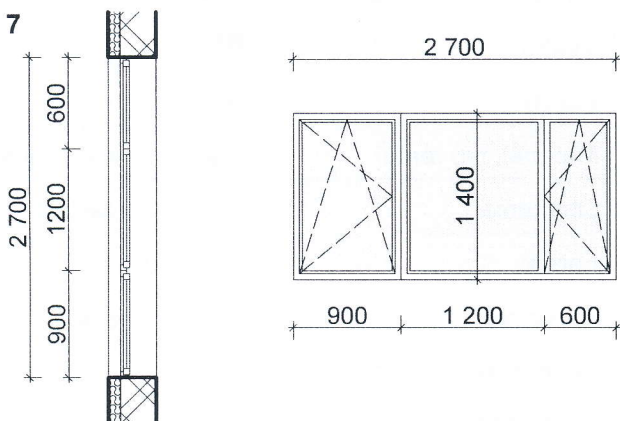

Šírka:	0,60 m	2 kusy		
Výška:	0,9 m	1 NP	1	
Parapet:	1,65 m	2 NP	1	
Materiál, typ rámu	Plastové, 5 komorové			
Otváranie	Výklopné, otváravé			
Farba:	RAL : 9006			
Zasklenie	izolačné trojsklo			
Poznámka	parapet plastový, RAL vo farbe okna			
Umiestnenie				

O 7

Šírka:	2,70 m	1 kus		
Výška:	1,40 m	1 NP	0	
Parapet:	0,90 m	2 NP	1	
Materiál, typ rámu	Plastové, 5 komorové			
Otváranie	Výklopné, otváravé			
Farba:	RAL : 9006			
Zasklenie	izolačné trojsklo			
Poznámka	parapet plastový, RAL vo farbe okna			
Umiestnenie				

O 8