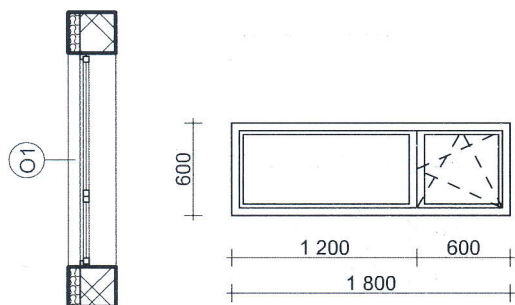

VÝKAZ OKIEN

O 1

Šírka:	1,80 m	1 kus	
Výška:	1,65 m	1 NP	1
Parapet:	0,90 m	2 NP	0
Materiál, typ rámu	Plastové, 5 komorové		
Otváranie	Výklopné, otváravé		
Farba:	RAL : 9006		
Zasklenie	izolačné trojsklo		
Poznámka	parapet plastový, RAL vo farbe okna		
Umiestnenie			

O 2

Šírka:	1,80 m	1 kus	
Výška:	0,60 m	1 NP	1
Parapet:	0,9 m	2 NP	0
Materiál, typ rámu	Plastové, 5 komorové		
Otváranie	Výklopné, otváravé		
Farba:	RAL : 9006		
Zasklenie	izolačné trojsklo		
Poznámka	parapet plastový, RAL vo farbe okna		
Umiestnenie			

O 3

Šírka:	0,9 m	1 kus	
Výška:	1,65 m	1 NP	1
Parapet:	0,9 m	2 NP	0
Materiál, typ rámu	Plastové, 5 komorové		
Otváranie	Výklopné		
Farba:	RAL : 9006		
Zasklenie	izolačné trojsklo		
Poznámka	parapet plastový, RAL vo farbe okna		
Umiestnenie			

O 8

Šírka:	0,6 m	1 kus		
Výška:	1,20 m	1 NP	0	
Parapet:	1,10 m	2 NP	1	
Materiál, typ rámu	Plastové, 5 komorové			
Otváranie	Výklopné			
Farba:	RAL : 9006			
Zasklenie	izolačné trojsklo			
Poznámka	parapet plastový, RAL vo farbe okna			
Umiestnenie				