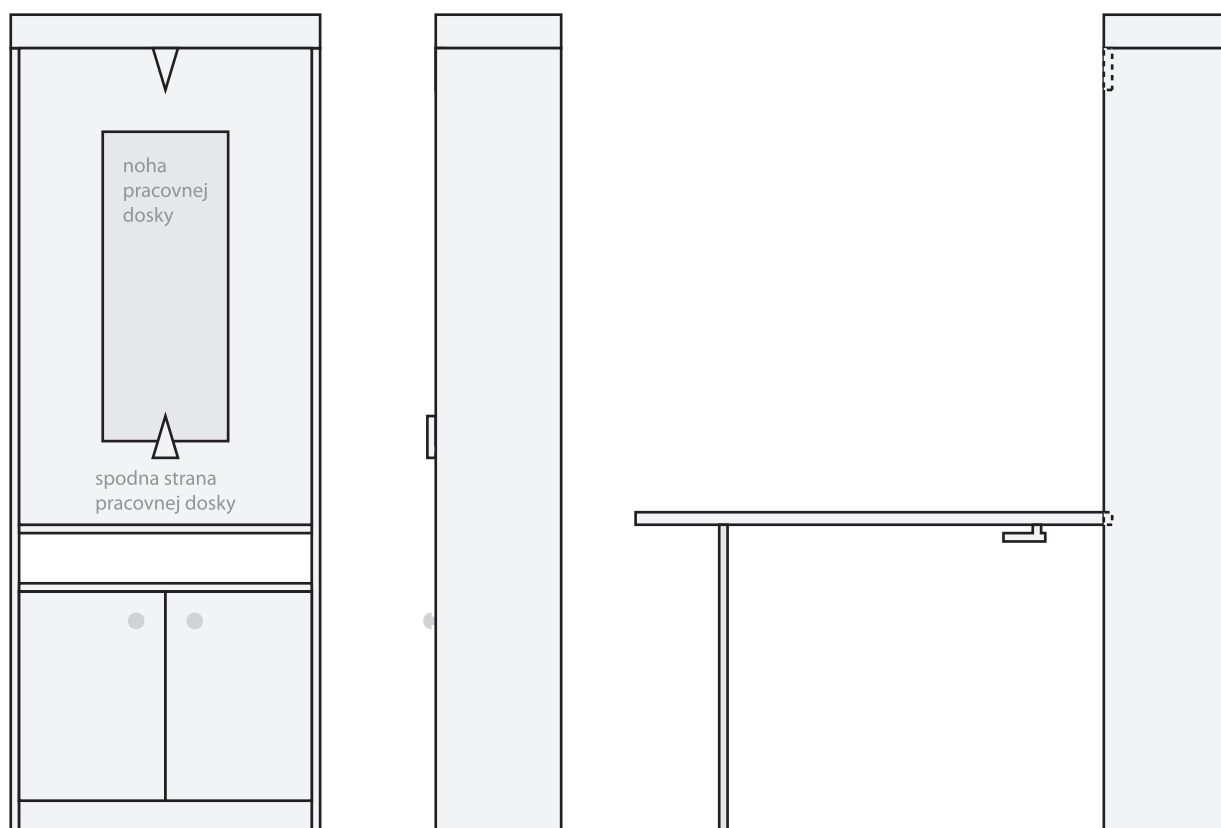

Skrinka s vyklapacou pracovnou doskou

Všetky mierky su v cm.

Zakladne rozmery skrinky S x V x H: 74 x 196 x 30
Rozmer plochy pracovnej dosky: 70 x 114
Rozmer nohy pracovnej dosky: 30 x 74

Vyska povrchu pracovnej plochy od podlahy: 77 !
Hlbka policiek (b) v hornej casti skrinky: 23 (max. 24) !
Hlbka policiek (a) : 30

hrubka dosiek: 2
hrubka pracovnej dosky: 3
zadna stena: preglejka

povrchova uprava: biela matna
(v pripade prirodneho dreveneho povrchu bez laku netreba nanasat ziadnu farbu)
povrchova uprava pracovnej dosky: prirodne drevo

Skrinka s vyklapacou pracovnou doskou

celny pohlad / zatvorena

bocny pohlad

Skrinka s vyklapacou pracovnou doskou

celny pohlad / otvorena, bez pracovnej dosky

Skrinka s vyklapacou pracovnou doskou

bocny pohlad / pracovna doska vyklopena
(detaily upevnenia pracovnej dosky)