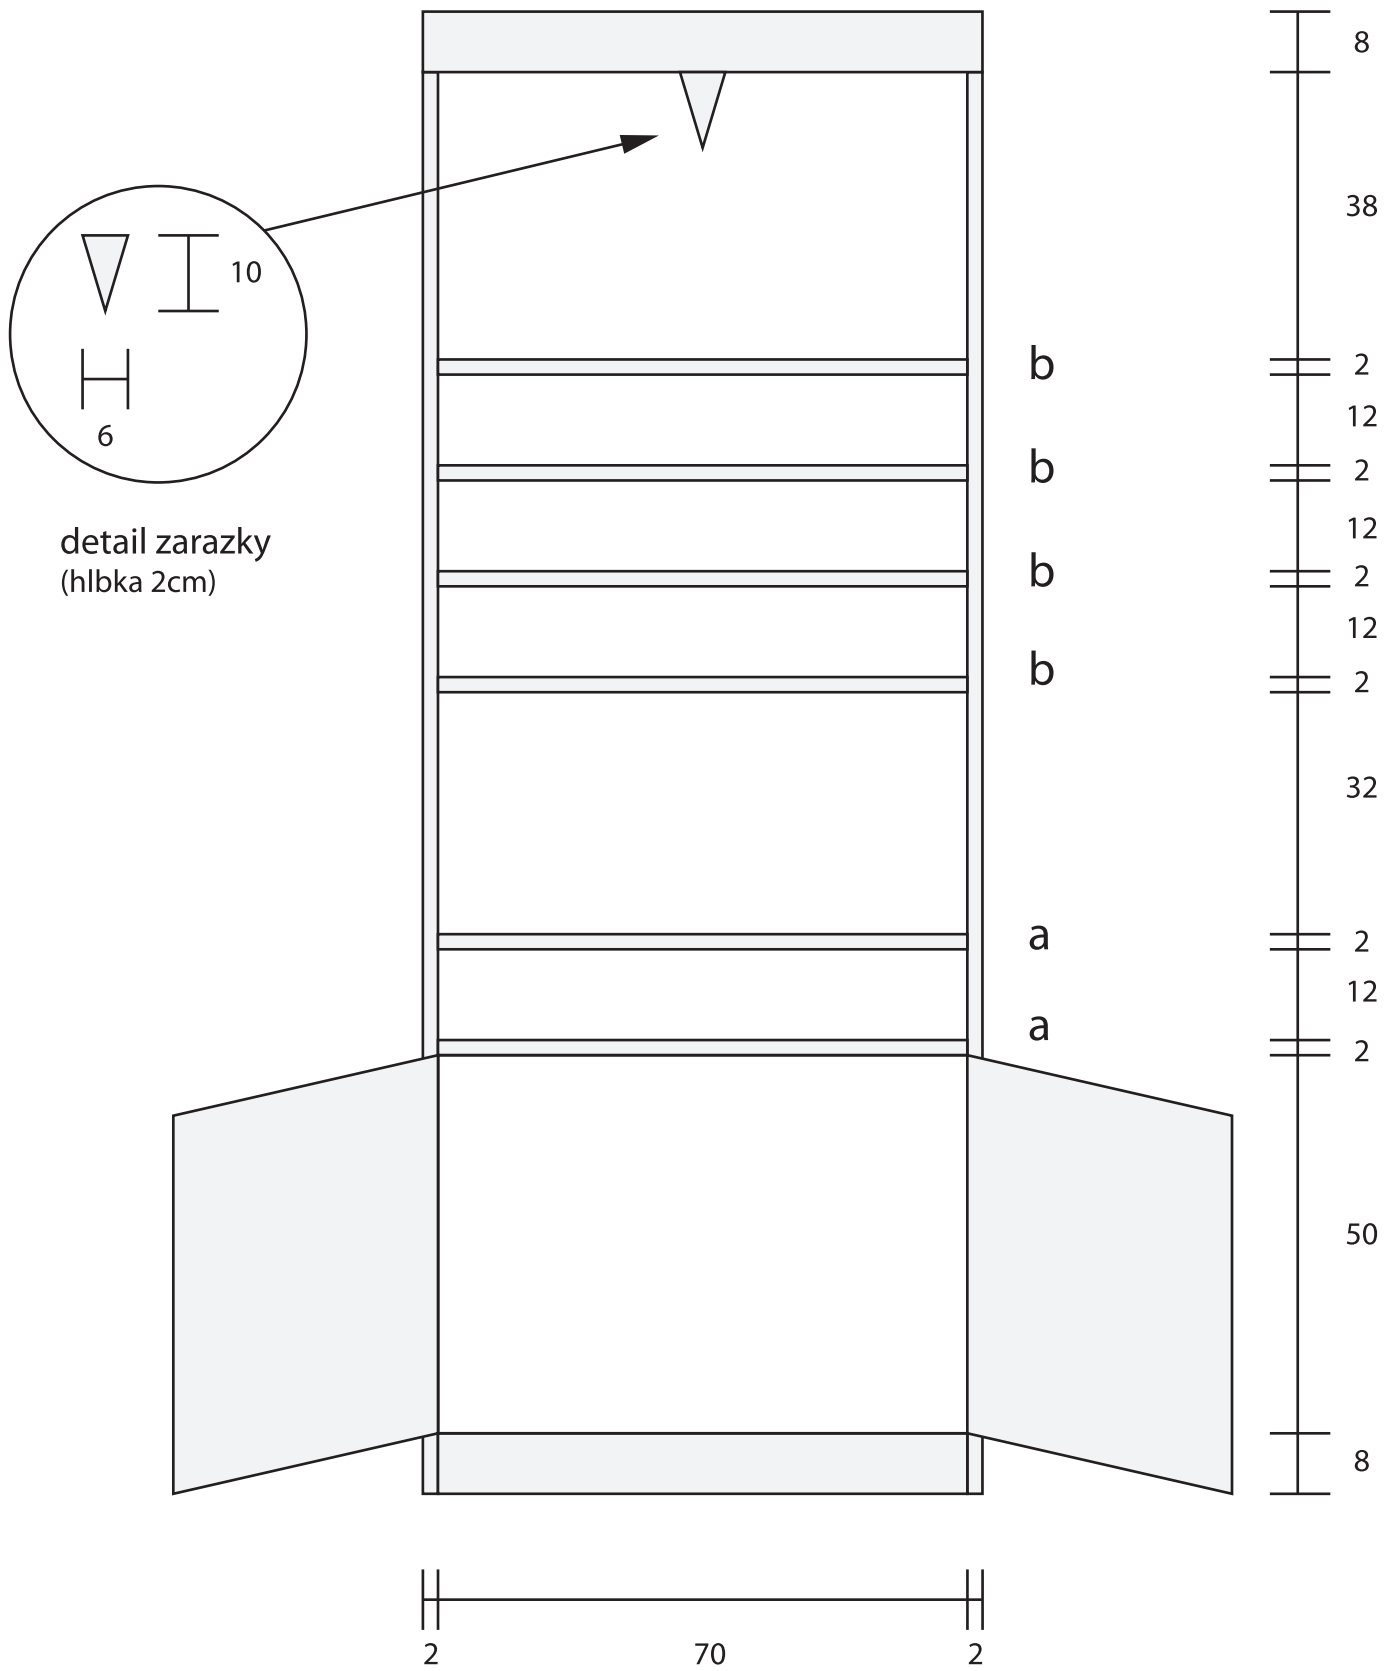

Skrinka s vyklapacou pracovnou doskou

Všetky mierky su v cm.

Zakladne rozmery skrinky S x V x H: 74 x 196 x 30
Rozmer plochy pracovnej dosky: 70 x 114
Rozmer nohy pracovnej dosky: 30 x 74

Vyska povrchu pracovnej plochy od podlahy: 77 !
Hlbka policiek (b) v hornej casti skrinky: 23 (max. 24) !
Hlbka policiek (a) : 30

hrubka dosiek: 2
hrubka pracovnej dosky: 3
zadna stena: preglejka

povrchova uprava: biela matna
(v pripade prirodneho dreveneho povrchu bez laku netreba nanasat ziadnu farbu)
povrchova uprava pracovnej dosky: prirodne drevo

Skrinka s vyklapacou pracovnou doskou

celny pohlad / zatvorena

bocny pohlad

Skrinka s vyklapacou pracovnou doskou

celny pohlad / otvorena, bez pracovnej dosky

Skrinka s vyklapacou pracovnou doskou

bocny pohlad / pracovna doska vyklopena
(detaily upevnenia pracovnej dosky)