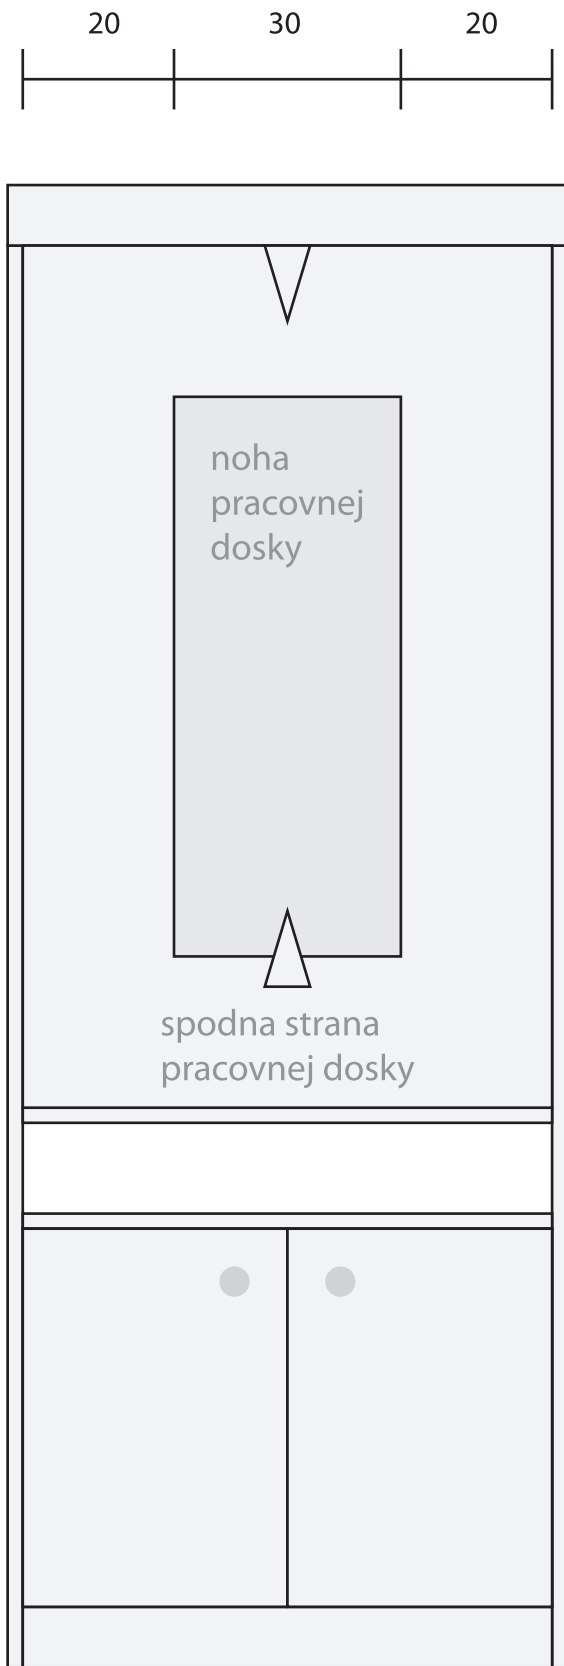

Skrinka s vyklapacou pracovnou doskou

Všetky mierky su v cm.

Zakladne rozmery skrinky S x V x H: 74 x 196 x 30
Rozmer plochy pracovnej dosky: 70 x 114
Rozmer nohy pracovnej dosky: 30 x 74

Vyska povrchu pracovnej plochy od podlahy: 77 !
Hlbka policiek (b) v hornej casti skrinky: 23 (max. 24) !
Hlbka policiek (a) : 30

hrubka dosiek: 2
hrubka pracovnej dosky: 3
zadna stena: preglejka

povrchova uprava: biela matna
(v pripade prirodneho dreveneho povrchu bez laku netreba nanasat ziadnu farbu)
povrchova uprava pracovnej dosky: prirodne drevo

Skrinka s vyklapacou pracovnou doskou

celny pohlad / zatvorena

bocny pohlad

Skrinka s vyklapacou pracovnou doskou

celny pohlad / otvorena, bez pracovnej dosky

Skrinka s vyklapacou pracovnou doskou

bocny pohlad / pracovna doska vyklopena
(detaily upevnenia pracovnej dosky)