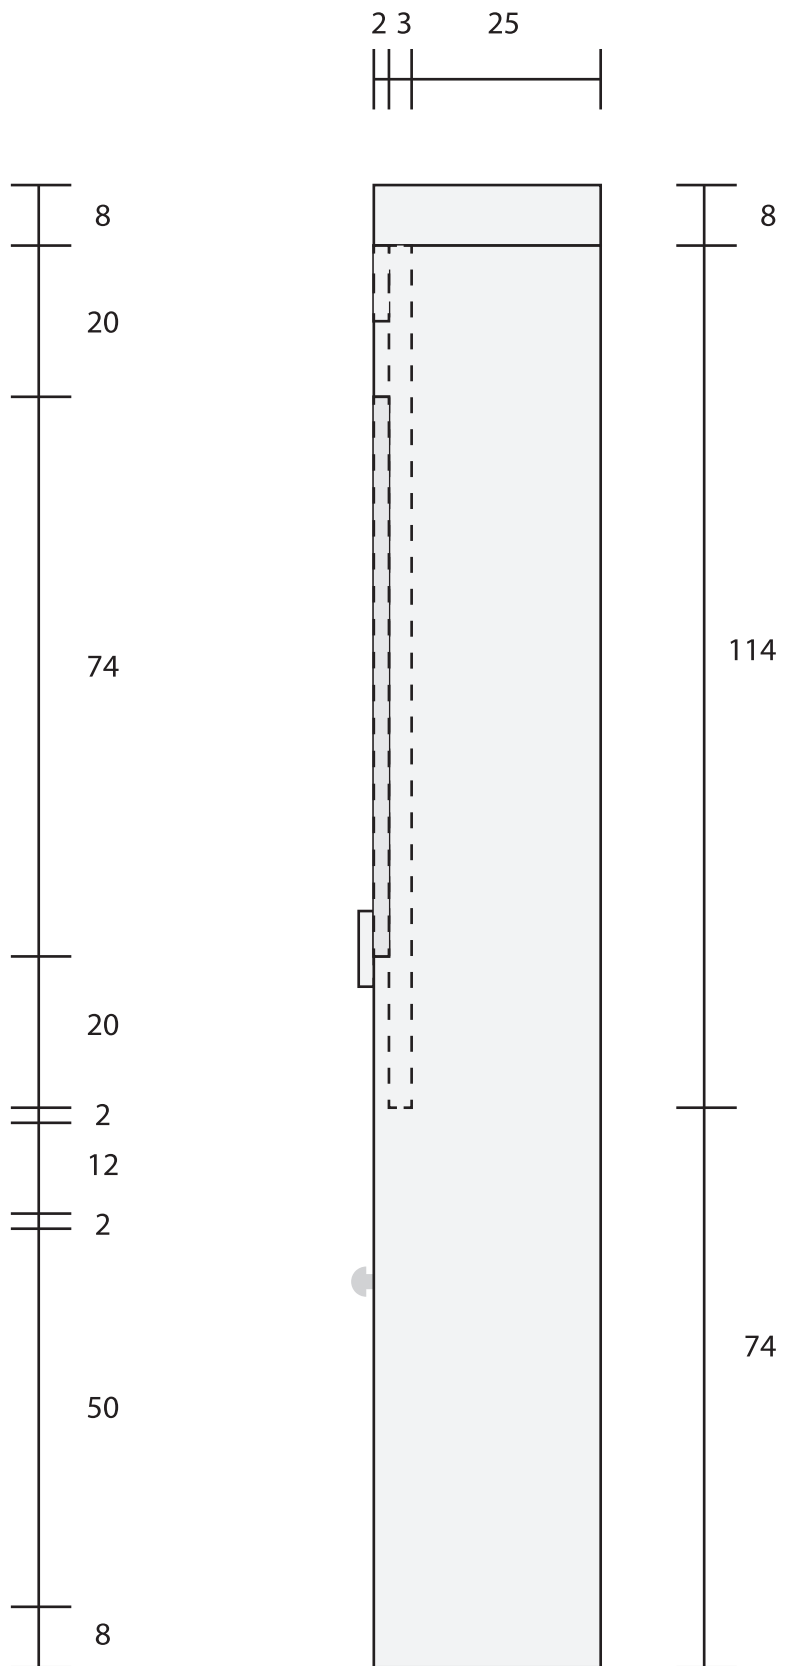

Skrinka s vyklapacou pracovnou doskou

Všetky mierky su v cm.

Zakladne rozmery skrinky S x V x H: 74 x 196 x 30
Rozmer plochy pracovnej dosky: 70 x 114
Rozmer nohy pracovnej dosky: 30 x 74

Vyska povrchu pracovnej plochy od podlahy: 77 !
Hlbka policiek (b) v hornej casti skrinky: 23 (max. 24) !
Hlbka policiek (a) : 30

hrubka dosiek: 2
hrubka pracovnej dosky: 3
zadna stena: preglejka

povrchova uprava: biela matna
(v pripade prirodneho dreveneho povrchu bez laku netreba nanasat ziadnu farbu)
povrchova uprava pracovnej dosky: prirodne drevo

Skrinka s vyklapacou pracovnou doskou

celny pohlad / zatvorena

bocny pohlad

Skrinka s vyklapacou pracovnou doskou

celny pohlad / otvorena, bez pracovnej dosky

Skrinka s vyklapacou pracovnou doskou

bocny pohlad / pracovna doska vyklopena
(detaily upevnenia pracovnej dosky)