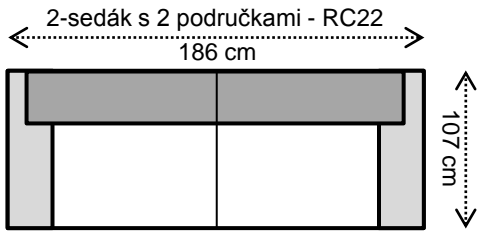

TIFFANY

výška sedačky vonkajšia	83 cm
výška sedákov (aj taburetu)	41 cm

Najčastejšie skladané zostavy