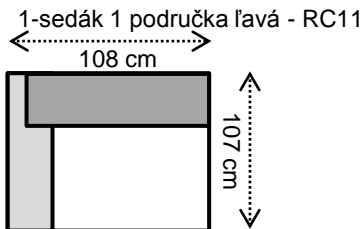

TIFFANY

výška sedačky vonkajšia	83 cm
výška sedákov (aj taburetu)	41 cm

Najčastejšie skladané zostavy