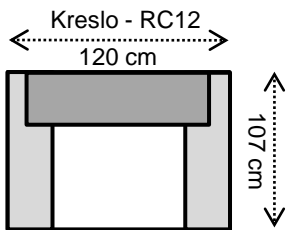

TIFFANY

výška sedačky vonkajšia	83 cm
výška sedákov (aj taburetu)	41 cm

Najčastejšie skladané zostavy