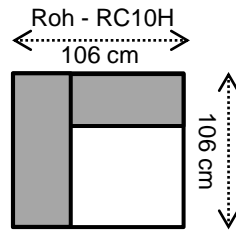

TIFFANY

výška sedačky vonkajšia	83 cm
výška sedákov (aj taburetu)	41 cm

Najčastejšie skladané zostavy