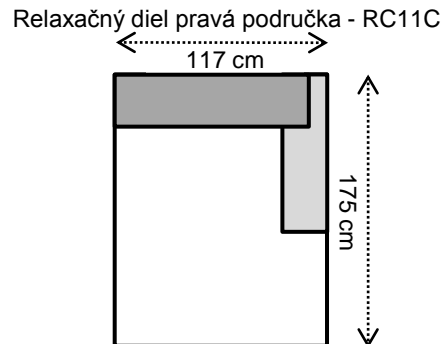

TIFFANY

výška sedačky vonkajšia	83 cm
výška sedákov (aj taburetu)	41 cm

Najčastejšie skladané zostavy