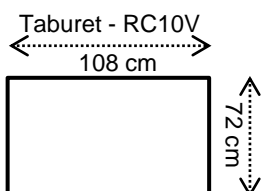

TIFFANY

výška sedačky vonkajšia	83 cm
výška sedákov (aj taburetu)	41 cm

Najčastejšie skladané zostavy