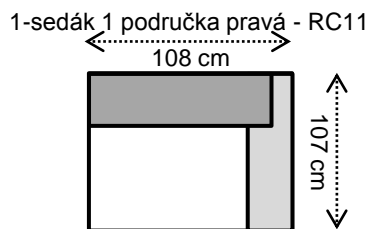

TIFFANY

výška sedačky vonkajšia	83 cm
výška sedákov (aj taburetu)	41 cm

Najčastejšie skladané zostavy