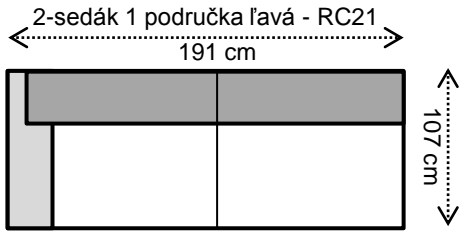

TIFFANY

výška sedačky vonkajšia	83 cm
výška sedákov (aj taburetu)	41 cm

Najčastejšie skladané zostavy