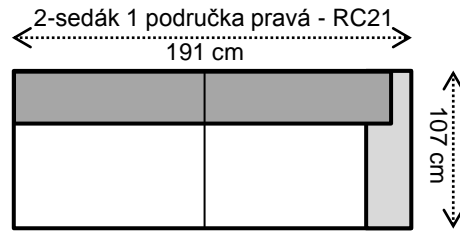

TIFFANY

výška sedačky vonkajšia	83 cm
výška sedákov (aj taburetu)	41 cm

Najčastejšie skladané zostavy