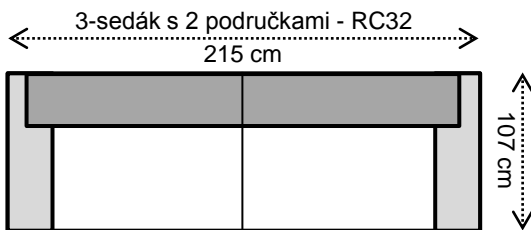

TIFFANY

výška sedačky vonkajšia	83 cm
výška sedákov (aj taburetu)	41 cm

Najčastejšie skladané zostavy