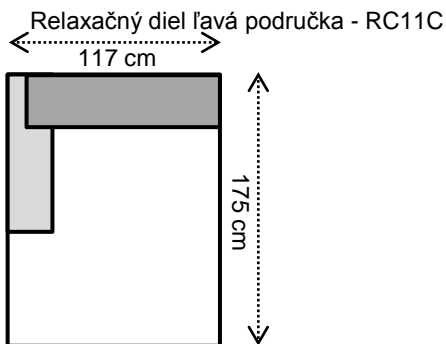

TIFFANY

výška sedačky vonkajšia	83 cm
výška sedákov (aj taburetu)	41 cm

Najčastejšie skladané zostavy