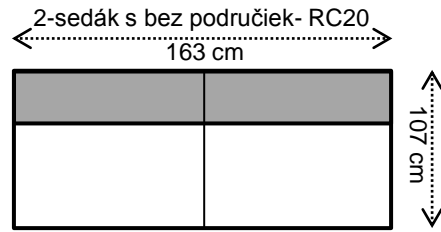

TIFFANY

výška sedačky vonkajšia	83 cm
výška sedákov (aj taburetu)	41 cm

Najčastejšie skladané zostavy