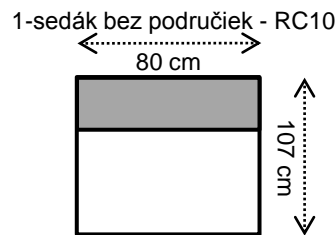

TIFFANY

výška sedačky vonkajšia	83 cm
výška sedákov (aj taburetu)	41 cm

Najčastejšie skladané zostavy